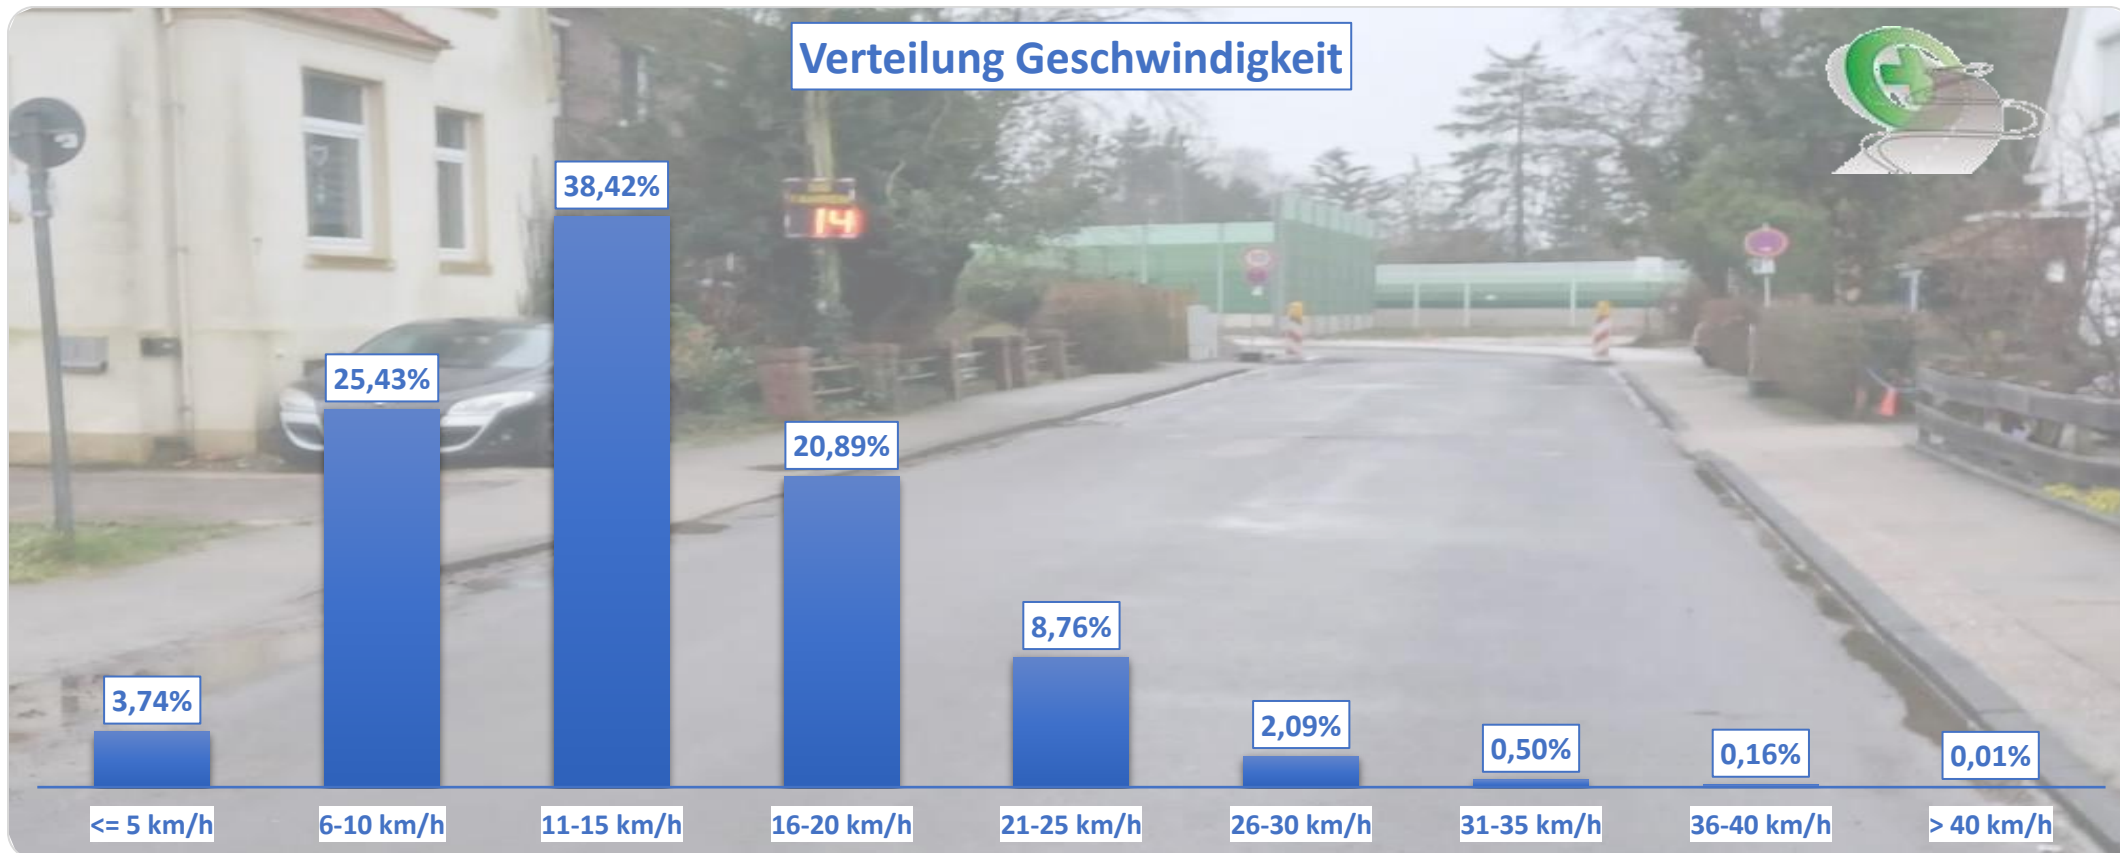

## Verteilung Geschwindigkeit

<b>Auswertezeit</b>	Mittwoch, 14. Februar 2024,17:00 - Donnerstag, 22. Februar 2024,13:00					
<b>Tempolimit</b>	10 km/h	<b>Werte</b>	<b>Fahrzeuge</b>	<b>Vd[km/h]</b>	<b>Vmax[km/h]</b>	<b>V85 [km/h]</b>
<b>Geschwindigkeitsübertretung</b>	70,83 %	8072	500	14	41	19
<b>DTV</b>	64					
<b>DJV</b>	23360					
<b>Fahrtrichtung</b>	Ankommend					
<b>Bearbeiter:</b>	Verkehrswacht Wesermarsch					
<b>Kommentar:</b>	innerorts - 10 km/h					
<b>Messort:</b>	Brake, Rosenstraße					
<b>Ankommende Fahrzeuge Richtung:</b>	Westen					
<b>Abfahrende Fahrzeuge Richtung:</b>	Osten					

## Verlauf Anzahl der Fahrzeuge

<b>Auswertezeit</b> Mittwoch, 14. Februar 2024,17:00 - Donnerstag, 22. Februar 2024,13:00						
<b>Tempolimit</b>	10 km/h	<b>Werte</b>	<b>Fahrzeuge</b>	<b>Vd[km/h]</b>	<b>Vmax[km/h]</b>	<b>V85 [km/h]</b>
<b>Geschwindigkeitsübertretung</b>	70,83 %	8072	500	14	41	19
<b>DTV</b>	64					
<b>DJV</b>	23360					
<b>Fahrtrichtung</b>	Ankommend					
<b>Bearbeiter:</b>	Verkehrswacht Wesermarsch					
<b>Kommentar:</b>	innerorts - 10 km/h					
<b>Messort:</b>	Brake, Rosenstraße					
<b>Ankommende Fahrzeuge Richtung:</b>	Westen					
<b>Abfahrende Fahrzeuge Richtung:</b>	Osten					

## Verlauf V85, V50, V30

<b>Auswertezeit</b>	Mittwoch, 14. Februar 2024, 17:00 - Donnerstag, 22. Februar 2024, 13:00					
<b>Tempolimit</b>	10 km/h	<b>Werte</b>	<b>Fahrzeuge</b>	<b>Vd[km/h]</b>	<b>Vmax[km/h]</b>	<b>V85 [km/h]</b>
<b>Geschwindigkeitsübertretung</b>	70,83 %	8072	500	14	41	19
<b>DTV</b>	64					
<b>DJV</b>	23360					
<b>Fahrtrichtung</b>	Ankommend					
<b>Bearbeiter:</b>	Verkehrswacht Wesermarsch					
<b>Kommentar:</b>	innerorts - 10 km/h					
<b>Messort:</b>	Brake, Rosenstraße					
<b>Ankommende Fahrzeuge Richtung:</b>	Westen					
<b>Abfahrende Fahrzeuge Richtung:</b>	Osten					