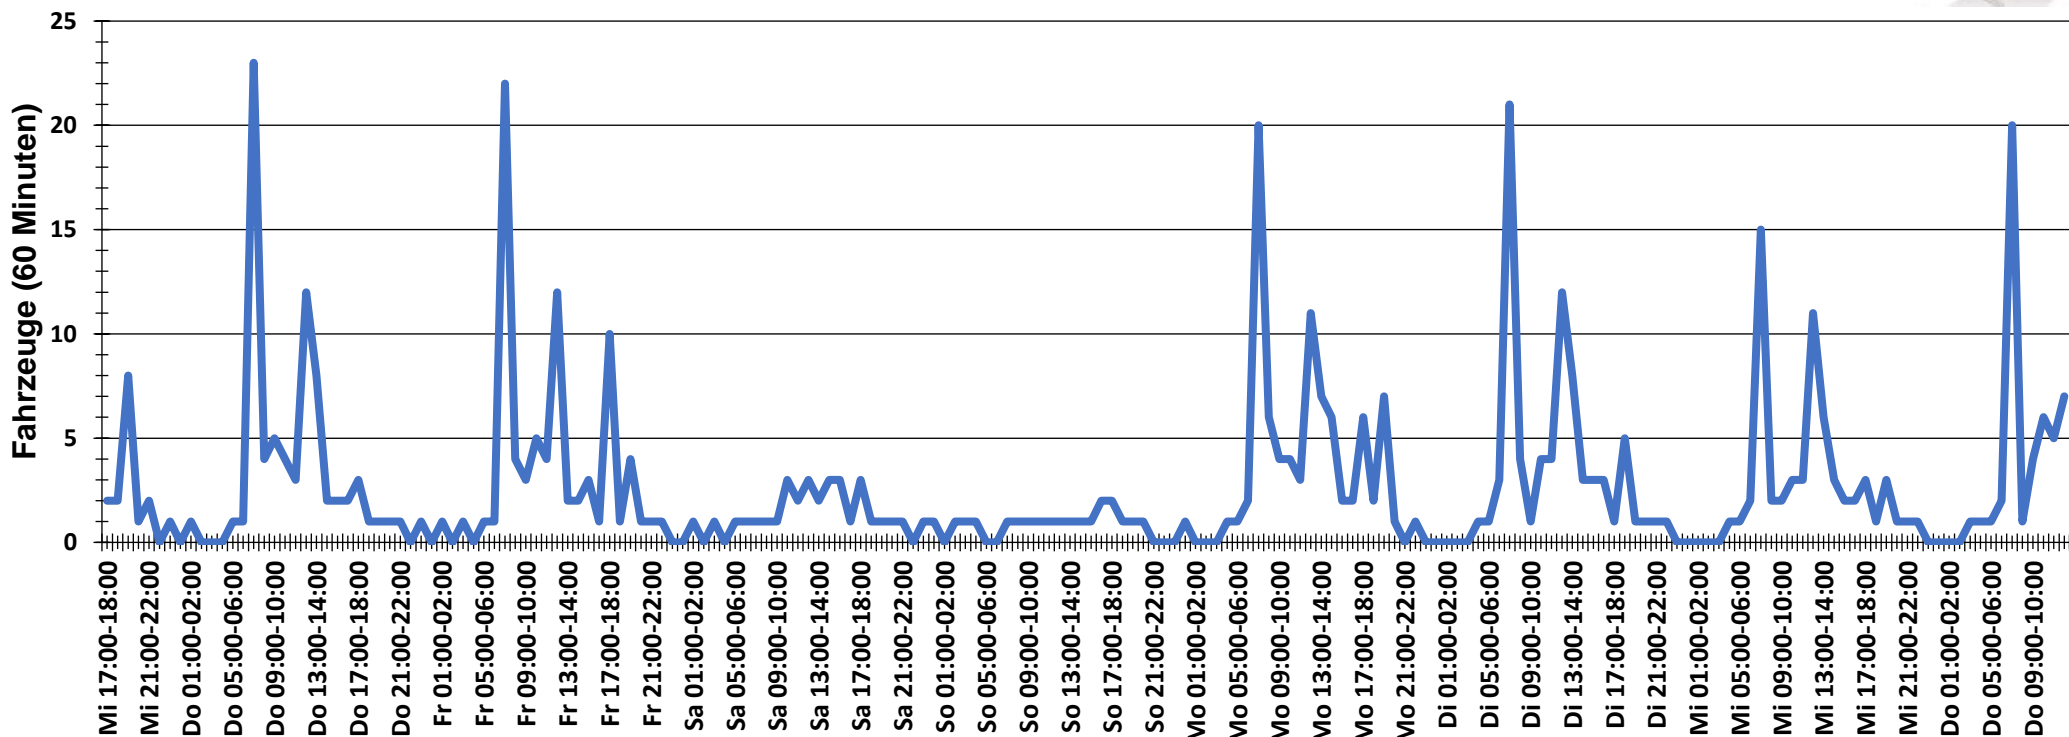

## Verlauf Anzahl der Fahrzeuge

<b>Auswertezeit</b> Mittwoch, 14. Februar 2024,17:00 - Donnerstag, 22. Februar 2024,13:00						
<b>Tempolimit</b>	10 km/h	<b>Werte</b>	<b>Fahrzeuge</b>	<b>Vd[km/h]</b>	<b>Vmax[km/h]</b>	<b>V85 [km/h]</b>
<b>Geschwindigkeitsübertretung</b>	70,83 %	8072	500	14	41	19
<b>DTV</b>	64					
<b>DJV</b>	23360					
<b>Fahrtrichtung</b>	Ankommend					
<b>Bearbeiter:</b>	Verkehrswacht Wesermarsch					
<b>Kommentar:</b>	innerorts - 10 km/h					
<b>Messort:</b>	Brake, Rosenstraße					
<b>Ankommende Fahrzeuge Richtung:</b>	Westen					
<b>Abfahrende Fahrzeuge Richtung:</b>	Osten					

## Verlauf Mittlere und Maximale Geschwindigkeit

<b>Auswertezeit</b> Mittwoch, 14. Februar 2024,17:00 - Donnerstag, 22. Februar 2024,13:00						
<b>Tempolimit</b>	10 km/h	<b>Werte</b>	<b>Fahrzeuge</b>	<b>Vd[km/h]</b>	<b>Vmax[km/h]</b>	<b>V85 [km/h]</b>
<b>Geschwindigkeitsübertretung</b>	70,83 %	8072	500	14	41	19
<b>DTV</b>	64					
<b>DJV</b>	23360					
<b>Fahrtrichtung</b>	Ankommend					
<b>Bearbeiter:</b>	Verkehrswacht Wesermarsch					
<b>Kommentar:</b>	innerorts - 10 km/h					
<b>Messort:</b>	Brake, Rosenstraße					
<b>Ankommende Fahrzeuge Richtung:</b>	Westen					
<b>Abfahrende Fahrzeuge Richtung:</b>	Osten					

## Verlauf V85, V50, V30

<b>Auswertezeit</b>	Mittwoch, 14. Februar 2024, 17:00 - Donnerstag, 22. Februar 2024, 13:00					
<b>Tempolimit</b>	10 km/h	<b>Werte</b>	<b>Fahrzeuge</b>	<b>Vd[km/h]</b>	<b>Vmax[km/h]</b>	<b>V85 [km/h]</b>
<b>Geschwindigkeitsübertretung</b>	70,83 %	8072	500	14	41	19
<b>DTV</b>	64					
<b>DJV</b>	23360					
<b>Fahrtrichtung</b>	Ankommend					
<b>Bearbeiter:</b>	Verkehrswacht Wesermarsch					
<b>Kommentar:</b>	innerorts - 10 km/h					
<b>Messort:</b>	Brake, Rosenstraße					
<b>Ankommende Fahrzeuge Richtung:</b>	Westen					
<b>Abfahrende Fahrzeuge Richtung:</b>	Osten					