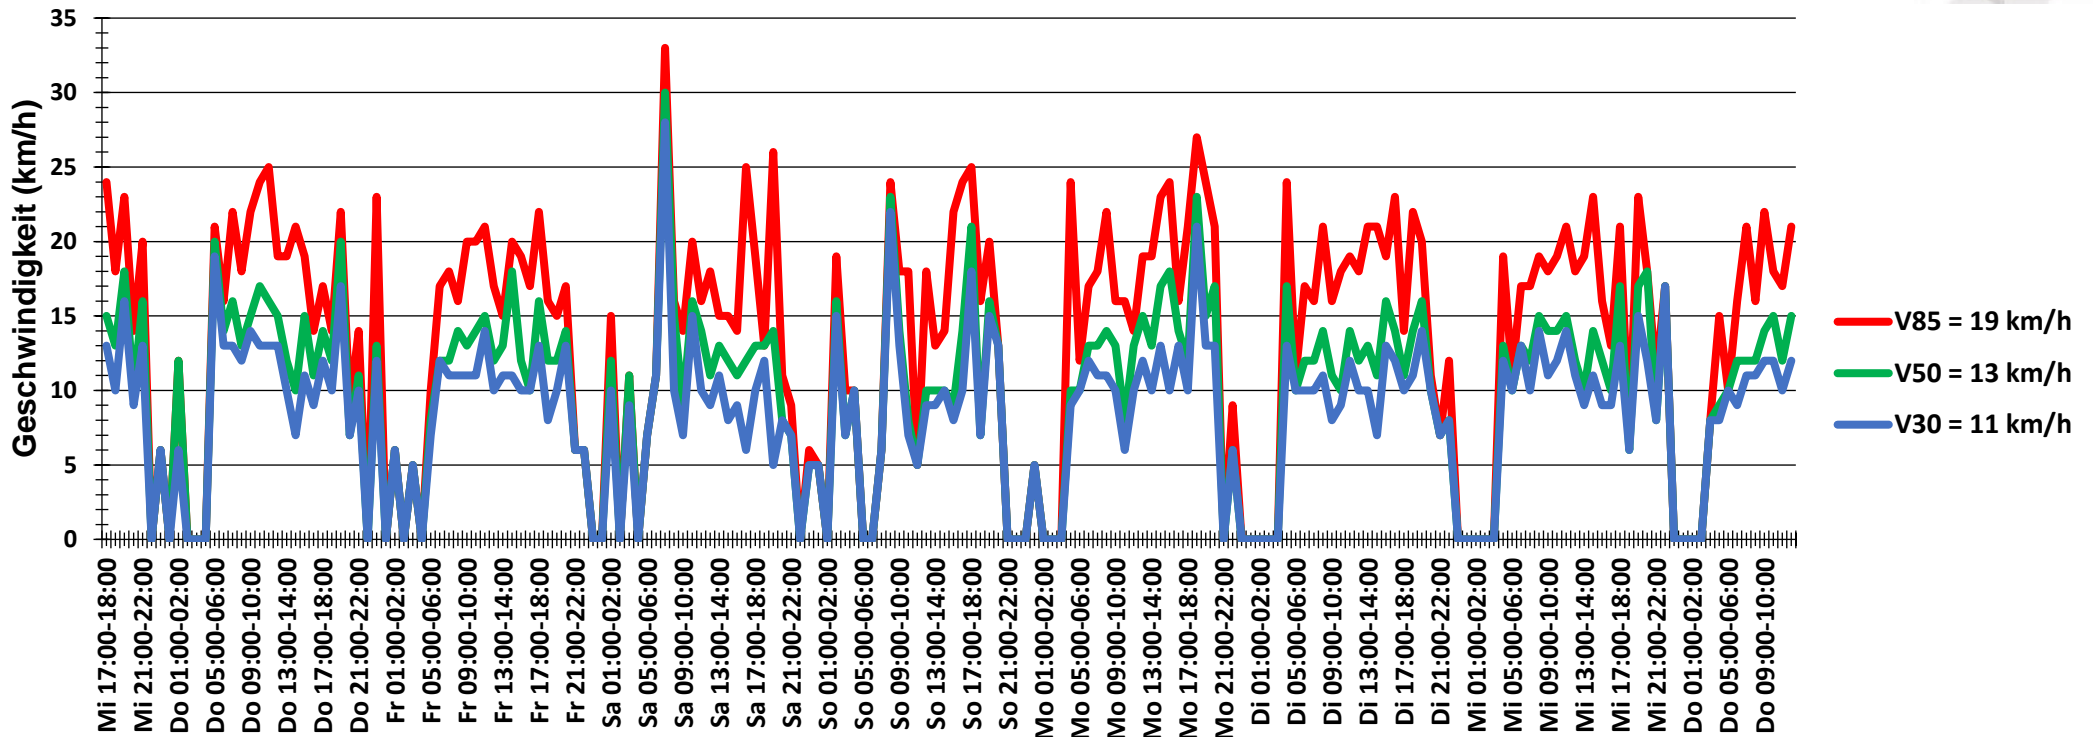

## Verlauf Anzahl der Fahrzeuge

<b>Auswertezeit</b> Mittwoch, 14. Februar 2024,17:00 - Donnerstag, 22. Februar 2024,13:00						
<b>Tempolimit</b>	10 km/h	<b>Werte</b>	<b>Fahrzeuge</b>	<b>Vd[km/h]</b>	<b>Vmax[km/h]</b>	<b>V85 [km/h]</b>
<b>Geschwindigkeitsübertretung</b>	70,83 %	8072	500	14	41	19
<b>DTV</b>	64					
<b>DJV</b>	23360					
<b>Fahrtrichtung</b>	Ankommend					
<b>Bearbeiter:</b>	Verkehrswacht Wesermarsch					
<b>Kommentar:</b>	innerorts - 10 km/h					
<b>Messort:</b>	Brake, Rosenstraße					
<b>Ankommende Fahrzeuge Richtung:</b>	Westen					
<b>Abfahrende Fahrzeuge Richtung:</b>	Osten					

## Verlauf Mittlere und Maximale Geschwindigkeit

<b>Auswertezeit</b> Mittwoch, 14. Februar 2024,17:00 - Donnerstag, 22. Februar 2024,13:00						
<b>Tempolimit</b>	10 km/h	<b>Werte</b>	<b>Fahrzeuge</b>	<b>Vd[km/h]</b>	<b>Vmax[km/h]</b>	<b>V85 [km/h]</b>
<b>Geschwindigkeitsübertretung</b>	70,83 %	8072	500	14	41	19
<b>DTV</b>	64					
<b>DJV</b>	23360					
<b>Fahrtrichtung</b>	Ankommend					
<b>Bearbeiter:</b>	Verkehrswacht Wesermarsch					
<b>Kommentar:</b>	innerorts - 10 km/h					
<b>Messort:</b>	Brake, Rosenstraße					
<b>Ankommende Fahrzeuge Richtung:</b>	Westen					
<b>Abfahrende Fahrzeuge Richtung:</b>	Osten					

## Verlauf V85, V50, V30

<b>Auswertezeit</b>	Mittwoch, 14. Februar 2024, 17:00 - Donnerstag, 22. Februar 2024, 13:00					
<b>Tempolimit</b>	10 km/h	<b>Werte</b>	<b>Fahrzeuge</b>	<b>Vd[km/h]</b>	<b>Vmax[km/h]</b>	<b>V85 [km/h]</b>
<b>Geschwindigkeitsübertretung</b>	70,83 %	8072	500	14	41	19
<b>DTV</b>	64					
<b>DJV</b>	23360					
<b>Fahrtrichtung</b>	Ankommend					
<b>Bearbeiter:</b>	Verkehrswacht Wesermarsch					
<b>Kommentar:</b>	innerorts - 10 km/h					
<b>Messort:</b>	Brake, Rosenstraße					
<b>Ankommende Fahrzeuge Richtung:</b>	Westen					
<b>Abfahrende Fahrzeuge Richtung:</b>	Osten					