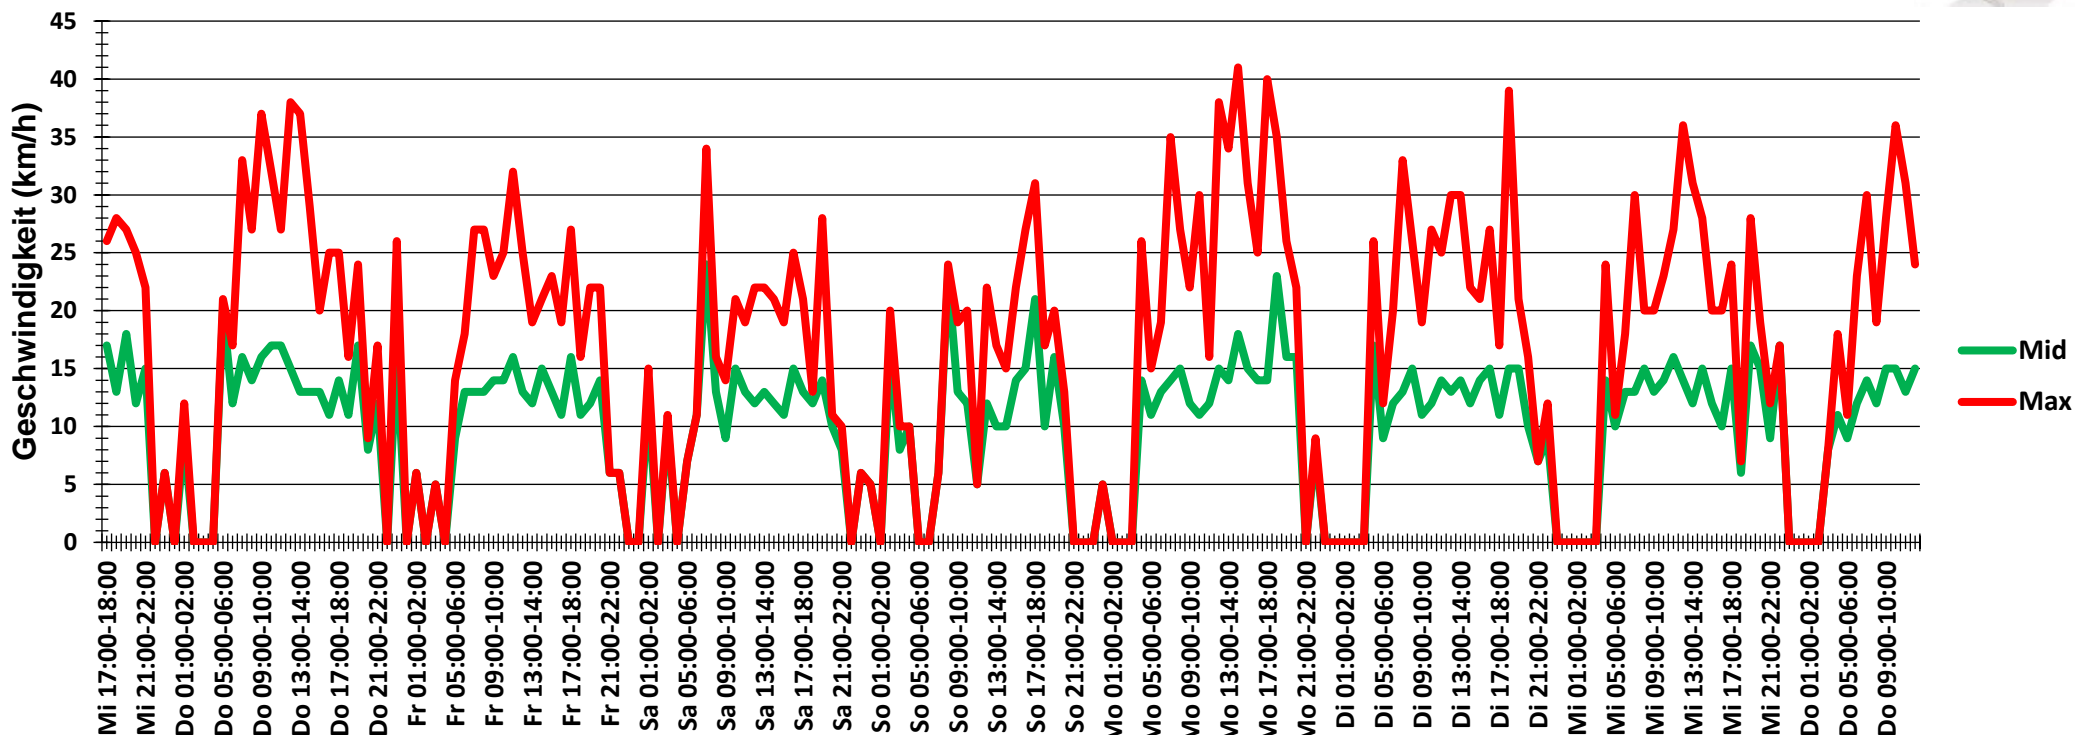

Verlauf Mittlere und Maximale Geschwindigkeit

Auswertezeit Mittwoch, 14. Februar 2024,17:00 - Donnerstag, 22. Februar 2024,13:00						
Tempolimit	10 km/h	Werte	Fahrzeuge	Vd[km/h]	Vmax[km/h]	V85 [km/h]
Geschwindigkeitsübertretung	70,83 %	8072	500	14	41	19
DTV	64					
DJV	23360					
Fahrtrichtung	Ankommend					
Bearbeiter:	Verkehrswacht Wesermarsch					
Kommentar:	innerorts - 10 km/h					
Messort:	Brake, Rosenstraße					
Ankommende Fahrzeuge Richtung:	Westen					
Abfahrende Fahrzeuge Richtung:	Osten