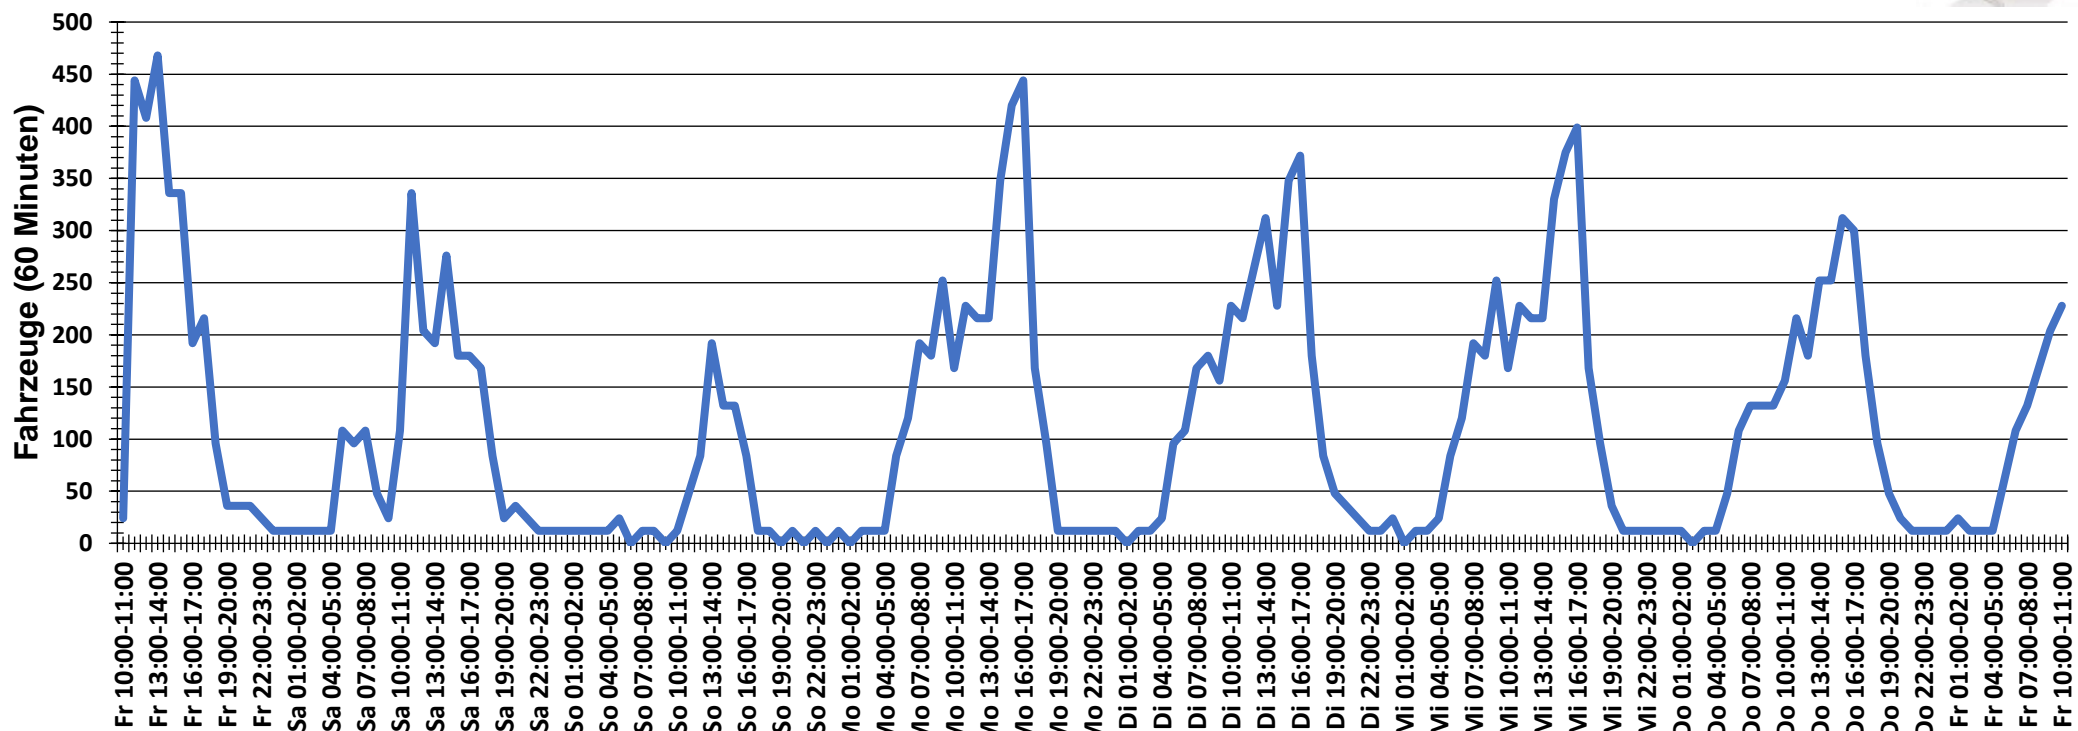

<b>Auswertezeit</b>	Freitag, 24. November 2023,10:00 - Freitag, 1. Dezember 2023,11:00					
<b>Tempolimit</b>	50 km/h	<b>Werte</b>	<b>Fahrzeuge</b>	<b>Vd[km/h]</b>	<b>Vmax[km/h]</b>	<b>V85 [km/h]</b>
<b>Geschwindigkeitsübertretung</b>	21,50 %	107302	27425	38	88	52
<b>DTV</b>	3988					
<b>DJV</b>	1419728					
<b>Fahrtrichtung</b>	Beide Richtungen					
<b>Bearbeiter:</b>	Verkehrswacht Wesermarsch					
<b>Kommentar:</b>	innerorts - 50 bzw. 30 km/h für LKW					
<b>Messort:</b>	Lemwerder, Industriestraße					
<b>Ankommende Fahrzeuge Richtung:</b>	Westen					
<b>Abfahrende Fahrzeuge Richtung:</b>	Osten					

## Verlauf Anzahl der Fahrzeuge

<b>Auswertezeit</b> Freitag, 24. November 2023,10:00 - Freitag, 1. Dezember 2023,11:00						
<b>Tempolimit</b>	50 km/h	<b>Werte</b>	<b>Fahrzeuge</b>	<b>Vd[km/h]</b>	<b>Vmax[km/h]</b>	<b>V85 [km/h]</b>
<b>Geschwindigkeitsübertretung</b>	21,50 %	107302	27425	38	88	52
<b>DTV</b>	3988					
<b>DJV</b>	1419728					
<b>Fahrtrichtung</b>	Beide Richtungen					
<b>Bearbeiter:</b>	Verkehrswacht Wesermarsch					
<b>Kommentar:</b>	innerorts - 50 bzw. 30 km/h für LKW					
<b>Messort:</b>	Lemwerder, Industriestraße					
<b>Ankommende Fahrzeuge Richtung:</b>	Westen					
<b>Abfahrende Fahrzeuge Richtung:</b>	Osten					

## Verlauf V85, V50, V30

<b>Auswertezeit</b>	Freitag, 24. November 2023,10:00 - Freitag, 1. Dezember 2023,11:00					
<b>Tempolimit</b>	50 km/h	<b>Werte</b>	<b>Fahrzeuge</b>	<b>Vd[km/h]</b>	<b>Vmax[km/h]</b>	<b>V85 [km/h]</b>
<b>Geschwindigkeitsübertretung</b>	21,50 %	107302	27425	38	88	52
<b>DTV</b>	3988					
<b>DJV</b>	1419728					
<b>Fahrtrichtung</b>	Beide Richtungen					
<b>Bearbeiter:</b>	Verkehrswacht Wesermarsch					
<b>Kommentar:</b>	innerorts - 50 bzw. 30 km/h für LKW					
<b>Messort:</b>	Lemwerder, Industriestraße					
<b>Ankommende Fahrzeuge Richtung:</b>	Westen					
<b>Abfahrende Fahrzeuge Richtung:</b>	Osten					