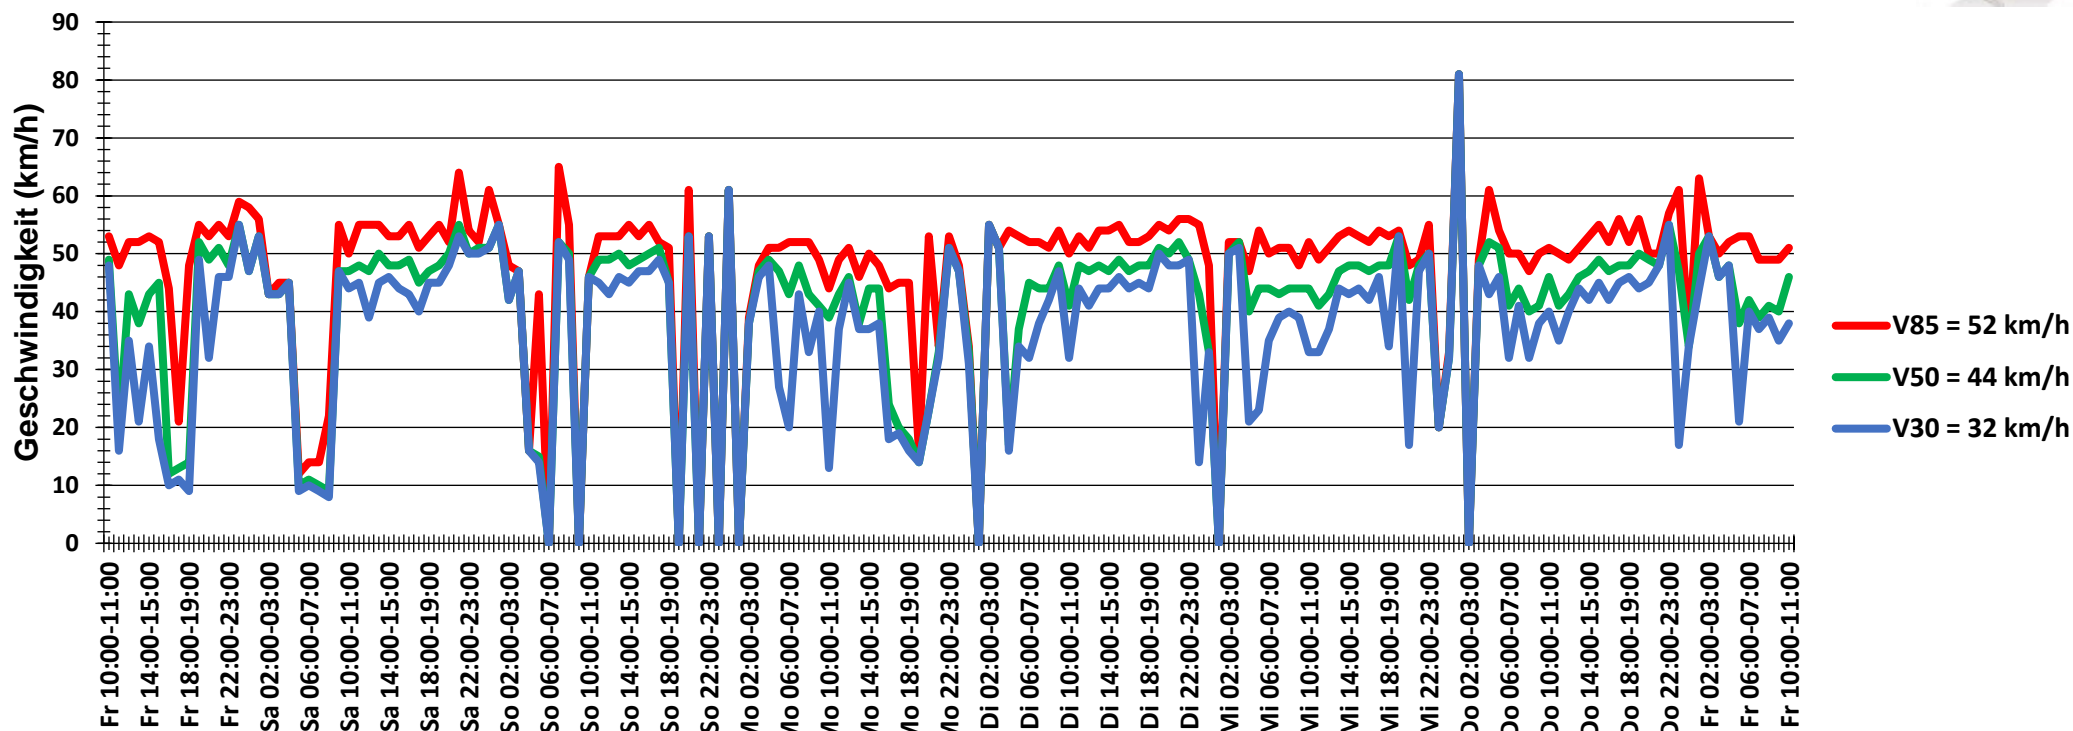

## Verlauf Anzahl der Fahrzeuge

<b>Auswertezeit</b> Freitag, 24. November 2023,10:00 - Freitag, 1. Dezember 2023,11:00						
<b>Tempolimit</b>	50 km/h	<b>Werte</b>	<b>Fahrzeuge</b>	<b>Vd[km/h]</b>	<b>Vmax[km/h]</b>	<b>V85 [km/h]</b>
<b>Geschwindigkeitsübertretung</b>	21,50 %	107302	27425	38	88	52
<b>DTV</b>	3988					
<b>DJV</b>	1419728					
<b>Fahrtrichtung</b>	Beide Richtungen					
<b>Bearbeiter:</b>	Verkehrswacht Wesermarsch					
<b>Kommentar:</b>	innerorts - 50 bzw. 30 km/h für LKW					
<b>Messort:</b>	Lemwerder, Industriestraße					
<b>Ankommende Fahrzeuge Richtung:</b>	Westen					
<b>Abfahrende Fahrzeuge Richtung:</b>	Osten					

## Verlauf Mittlere und Maximale Geschwindigkeit

<b>Auswertezeit</b> Freitag, 24. November 2023,10:00 - Freitag, 1. Dezember 2023,11:00						
<b>Tempolimit</b>	50 km/h	<b>Werte</b>	<b>Fahrzeuge</b>	<b>Vd[km/h]</b>	<b>Vmax[km/h]</b>	<b>V85 [km/h]</b>
<b>Geschwindigkeitsübertretung</b>	21,50 %	107302	27425	38	88	52
<b>DTV</b>	3988					
<b>DJV</b>	1419728					
<b>Fahrtrichtung</b>	Beide Richtungen					
<b>Bearbeiter:</b>	Verkehrswacht Wesermarsch					
<b>Kommentar:</b>	innerorts - 50 bzw. 30 km/h für LKW					
<b>Messort:</b>	Lemwerder, Industriestraße					
<b>Ankommende Fahrzeuge Richtung:</b>	Westen					
<b>Abfahrende Fahrzeuge Richtung:</b>	Osten					

## Verlauf V85, V50, V30

<b>Auswertezeit</b>	Freitag, 24. November 2023,10:00 - Freitag, 1. Dezember 2023,11:00					
<b>Tempolimit</b>	50 km/h	<b>Werte</b>	<b>Fahrzeuge</b>	<b>Vd[km/h]</b>	<b>Vmax[km/h]</b>	<b>V85 [km/h]</b>
<b>Geschwindigkeitsübertretung</b>	21,50 %	107302	27425	38	88	52
<b>DTV</b>	3988					
<b>DJV</b>	1419728					
<b>Fahrtrichtung</b>	Beide Richtungen					
<b>Bearbeiter:</b>	Verkehrswacht Wesermarsch					
<b>Kommentar:</b>	innerorts - 50 bzw. 30 km/h für LKW					
<b>Messort:</b>	Lemwerder, Industriestraße					
<b>Ankommende Fahrzeuge Richtung:</b>	Westen					
<b>Abfahrende Fahrzeuge Richtung:</b>	Osten					