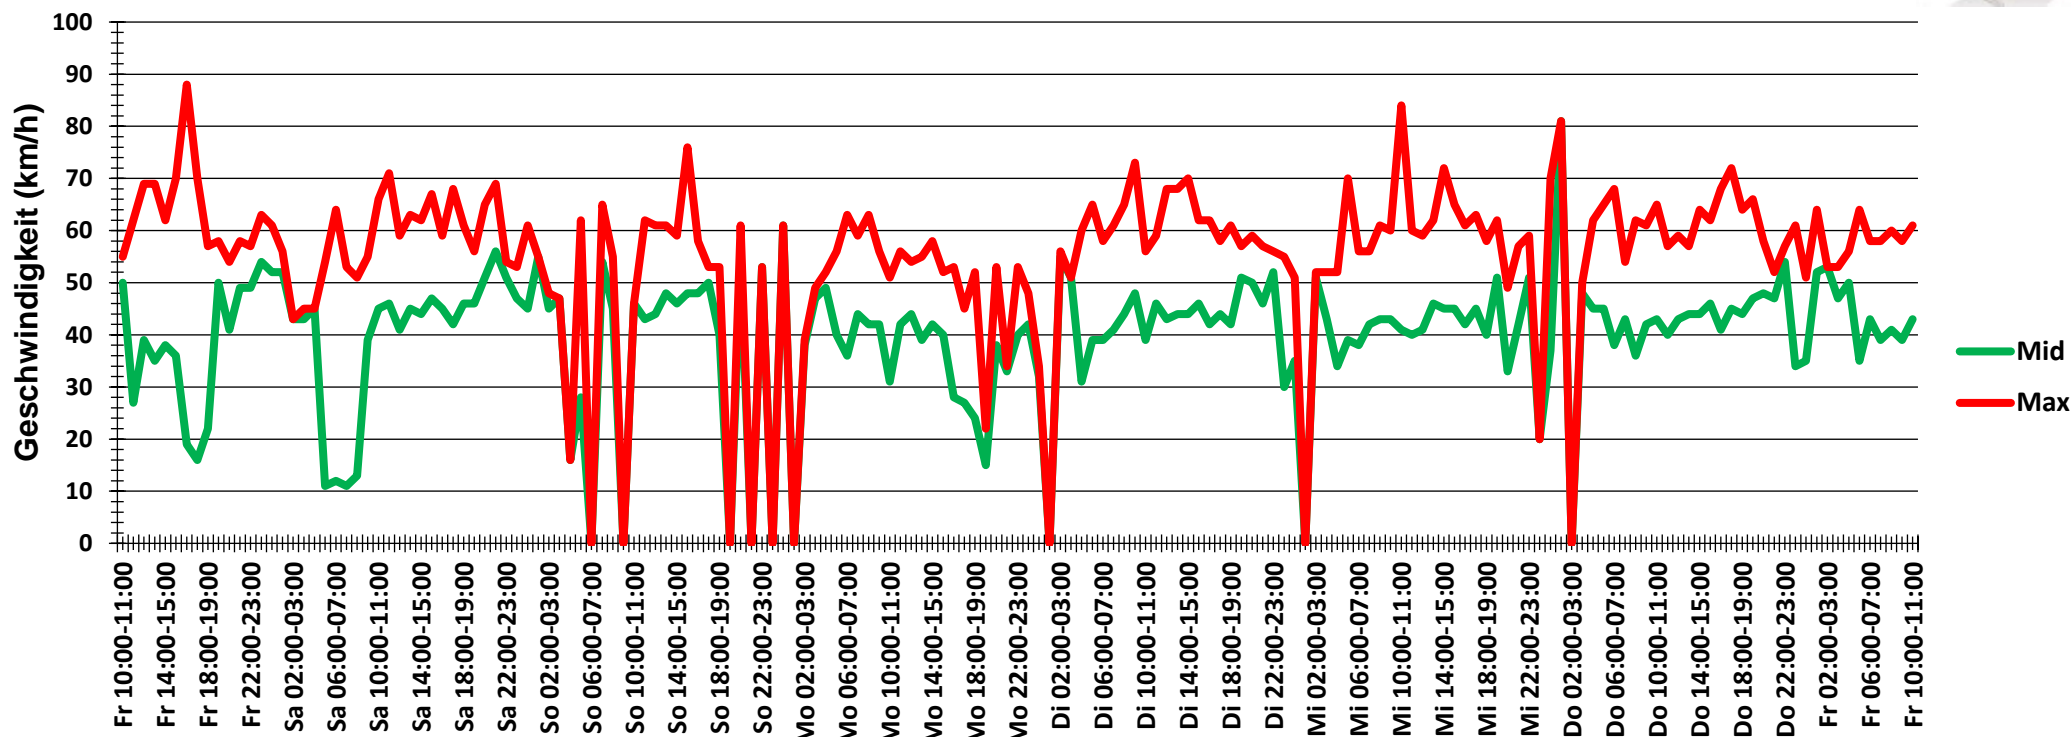

Verlauf Mittlere und Maximale Geschwindigkeit

Auswertezeit Freitag, 24. November 2023,10:00 - Freitag, 1. Dezember 2023,11:00						
Tempolimit	50 km/h	Werte	Fahrzeuge	Vd[km/h]	Vmax[km/h]	V85 [km/h]
Geschwindigkeitsübertretung	21,50 %	107302	27425	38	88	52
DTV	3988					
DJV	1419728					
Fahrtrichtung	Beide Richtungen					
Bearbeiter:	Verkehrswacht Wesermarsch					
Kommentar:	innerorts - 50 bzw. 30 km/h für LKW					
Messort:	Lemwerder, Industriestraße					
Ankommende Fahrzeuge Richtung:	Westen					
Abfahrende Fahrzeuge Richtung:	Osten