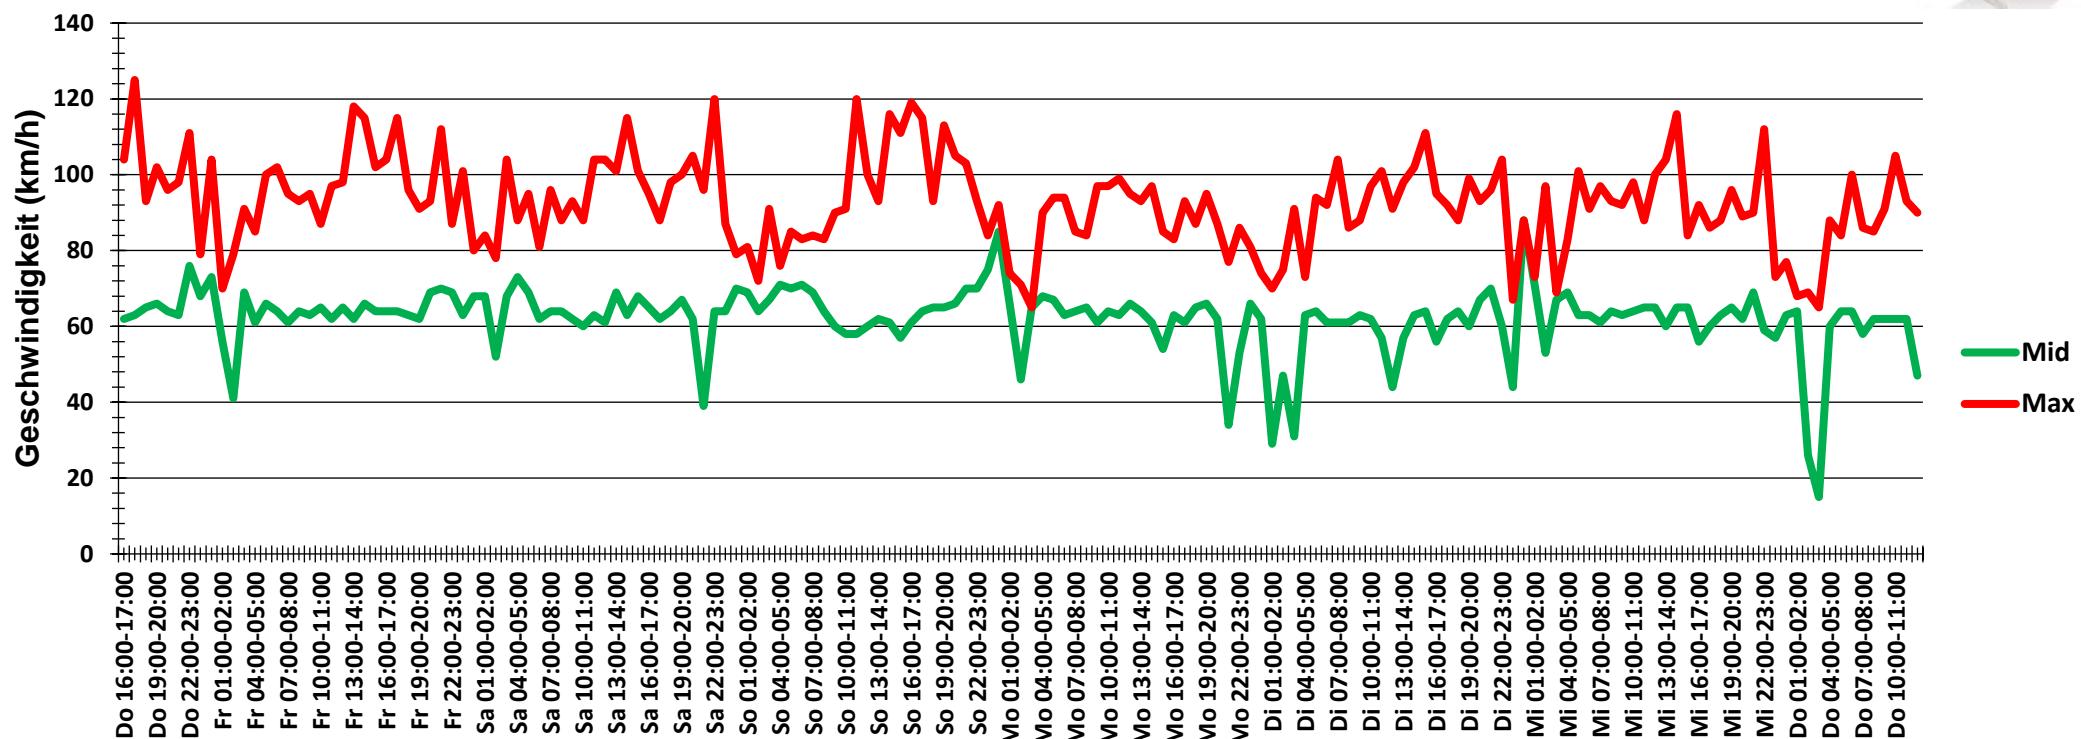

Verlauf Mittlere und Maximale Geschwindigkeit

Auswertezeit Donnerstag, 9. November 2023,16:00 - Donnerstag, 16. November 2023,13:00						
Tempolimit	70 km/h	Werte	Fahrzeuge	Vd[km/h]	Vmax[km/h]	V85 [km/h]
Geschwindigkeitsübertretung	25,60 %	39310	10047	61	125	74
DTV	1461					
DJV	533265					
Fahrtrichtung	Beide Richtungen					
Bearbeiter:	Verkehrswacht Wesermarsch					
Kommentar:	außerorts - 70 km/h					
Messort:	Brake, Oldenburger Heerstraße					
Ankommende Fahrzeuge Richtung:	Osten					
Abfahrende Fahrzeuge Richtung:	Westen