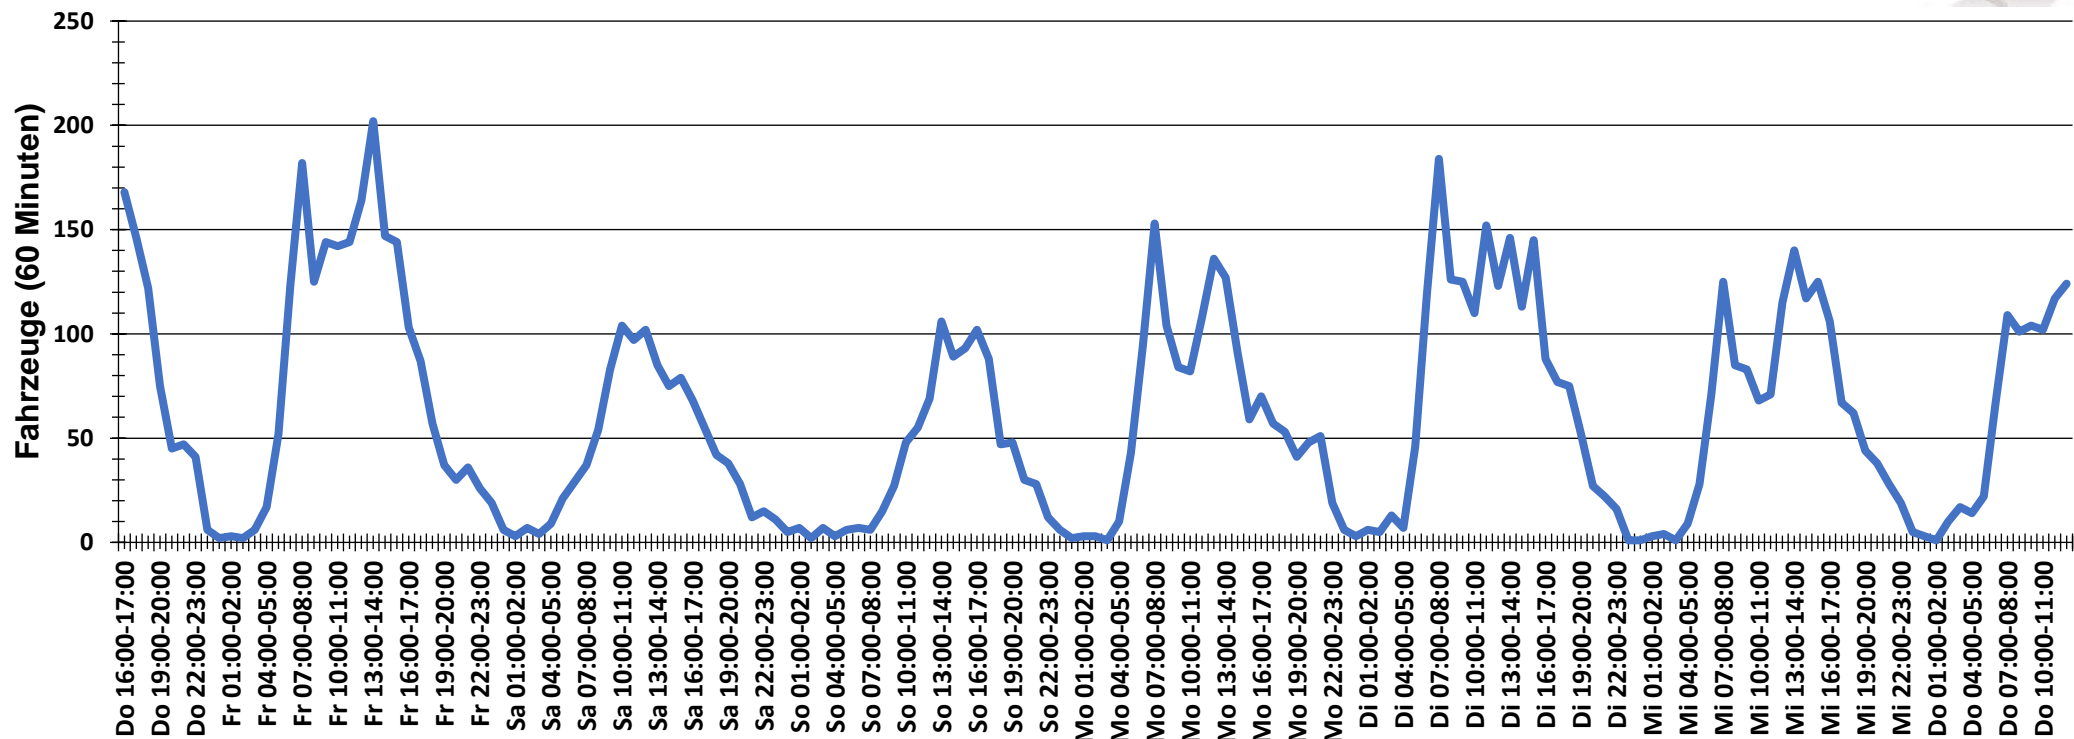

Verteilung Geschwindigkeit

Auswertezeit	Donnerstag, 9. November 2023,16:00 - Donnerstag, 16. November 2023,13:00					
Tempolimit	70 km/h	Werte	Fahrzeuge	Vd[km/h]	Vmax[km/h]	V85 [km/h]
Geschwindigkeitsübertretung	25,60 %	39310	10047	61	125	74
DTV	1461					
DJV	533265					
Fahrtrichtung	Beide Richtungen					
Bearbeiter:	Verkehrswacht Wesermarsch					
Kommentar:	außerorts - 70 km/h					
Messort:	Brake, Oldenburger Heerstraße					
Ankommende Fahrzeuge Richtung:	Osten					
Abfahrende Fahrzeuge Richtung:	Westen					

Verlauf Anzahl der Fahrzeuge

Auswertezeit	Donnerstag, 9. November 2023,16:00 - Donnerstag, 16. November 2023,13:00					
Tempolimit	70 km/h	Werte	Fahrzeuge	Vd[km/h]	Vmax[km/h]	V85 [km/h]
Geschwindigkeitsübertretung	25,60 %	39310	10047	61	125	74
DTV	1461					
DJV	533265					
Fahrtrichtung	Beide Richtungen					
Bearbeiter:	Verkehrswacht Wesermarsch					
Kommentar:	außerorts - 70 km/h					
Messort:	Brake, Oldenburger Heerstraße					
Ankommende Fahrzeuge Richtung:	Osten					
Abfahrende Fahrzeuge Richtung:	Westen					

Verlauf V85, V50, V30

Auswertezeit	Donnerstag, 9. November 2023,16:00 - Donnerstag, 16. November 2023,13:00					
Tempolimit	70 km/h	Werte	Fahrzeuge	Vd[km/h]	Vmax[km/h]	V85 [km/h]
Geschwindigkeitsübertretung	25,60 %	39310	10047	61	125	74
DTV	1461					
DJV	533265					
Fahrtrichtung	Beide Richtungen					
Bearbeiter:	Verkehrswacht Wesermarsch					
Kommentar:	außerorts - 70 km/h					
Messort:	Brake, Oldenburger Heerstraße					
Ankommende Fahrzeuge Richtung:	Osten					
Abfahrende Fahrzeuge Richtung:	Westen					