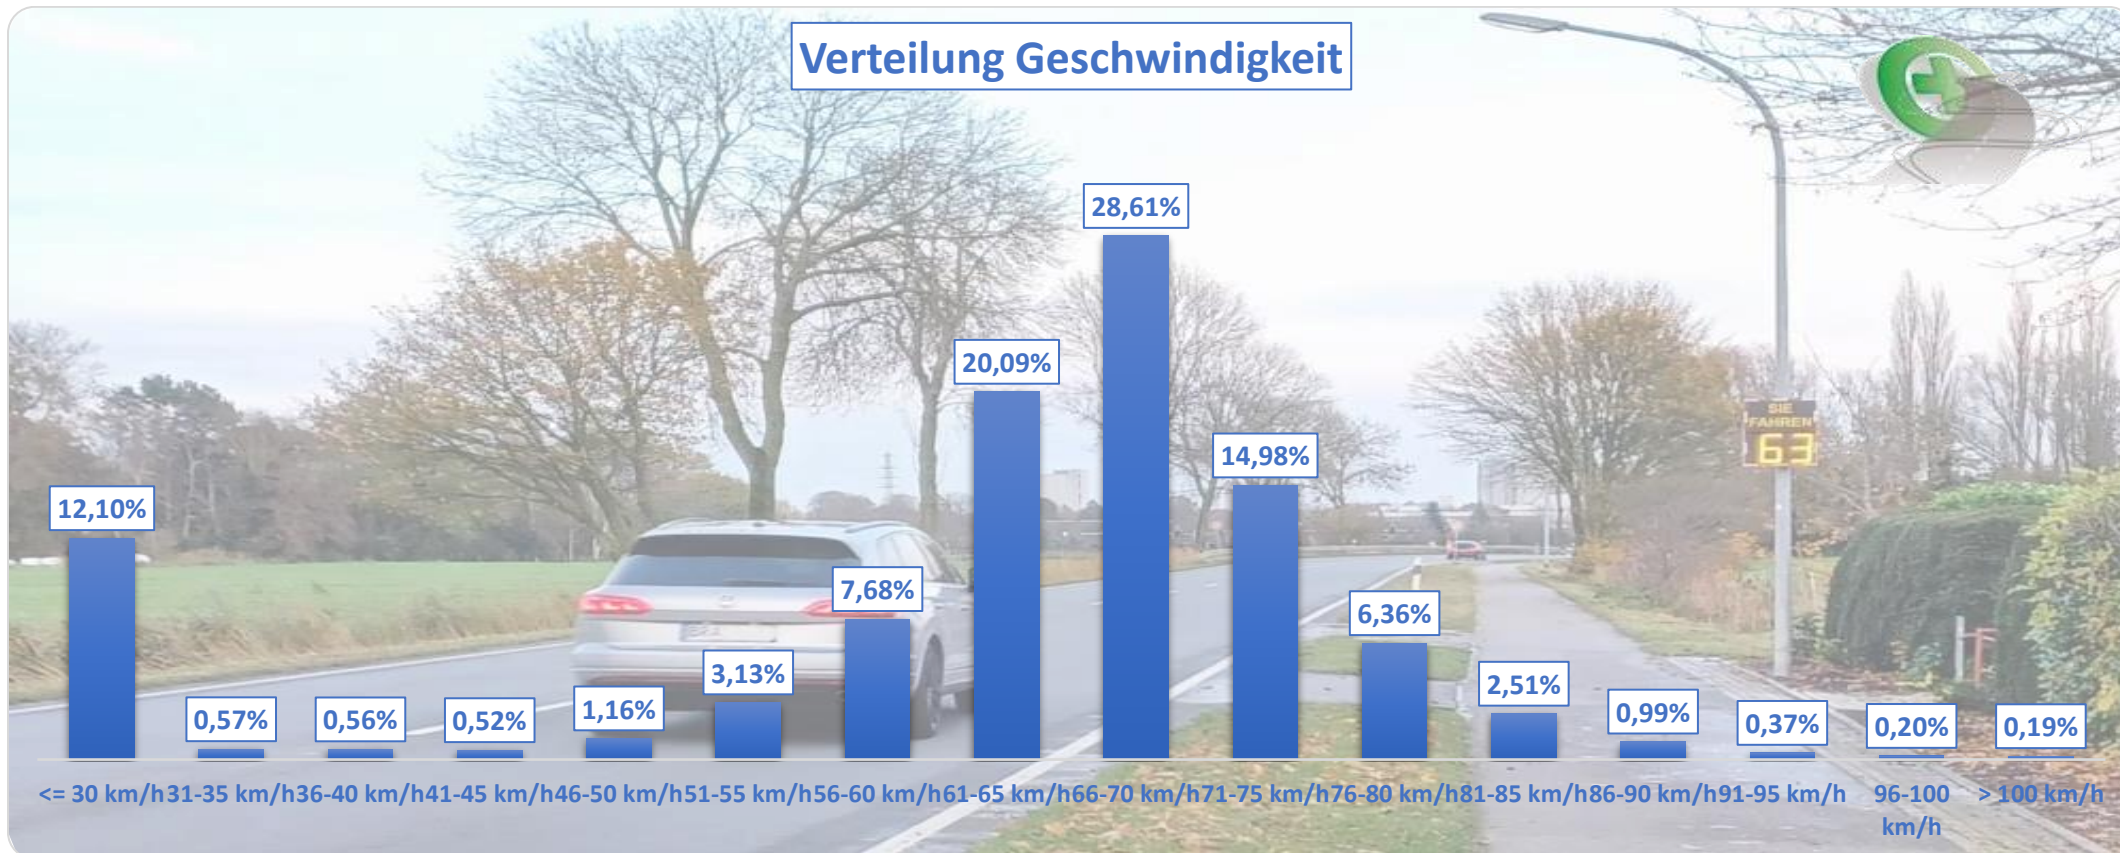

Verteilung Geschwindigkeit

Auswertezeit	Donnerstag, 9. November 2023,16:00 - Donnerstag, 16. November 2023,13:00					
Tempolimit	70 km/h	Werte	Fahrzeuge	Vd[km/h]	Vmax[km/h]	V85 [km/h]
Geschwindigkeitsübertretung	25,60 %	39310	10047	61	125	74
DTV	1461					
DJV	533265					
Fahrtrichtung	Beide Richtungen					
Bearbeiter:	Verkehrswacht Wesermarsch					
Kommentar:	außerorts - 70 km/h					
Messort:	Brake, Oldenburger Heerstraße					
Ankommende Fahrzeuge Richtung:	Osten					
Abfahrende Fahrzeuge Richtung:	Westen					

Verlauf Anzahl der Fahrzeuge

Auswertezeit	Donnerstag, 9. November 2023,16:00 - Donnerstag, 16. November 2023,13:00					
Tempolimit	70 km/h	Werte	Fahrzeuge	Vd[km/h]	Vmax[km/h]	V85 [km/h]
Geschwindigkeitsübertretung	25,60 %	39310	10047	61	125	74
DTV	1461					
DJV	533265					
Fahrtrichtung	Beide Richtungen					
Bearbeiter:	Verkehrswacht Wesermarsch					
Kommentar:	außerorts - 70 km/h					
Messort:	Brake, Oldenburger Heerstraße					
Ankommende Fahrzeuge Richtung:	Osten					
Abfahrende Fahrzeuge Richtung:	Westen					

Verlauf V85, V50, V30

Auswertezeit	Donnerstag, 9. November 2023,16:00 - Donnerstag, 16. November 2023,13:00					
Tempolimit	70 km/h	Werte	Fahrzeuge	Vd[km/h]	Vmax[km/h]	V85 [km/h]
Geschwindigkeitsübertretung	25,60 %	39310	10047	61	125	74
DTV	1461					
DJV	533265					
Fahrtrichtung	Beide Richtungen					
Bearbeiter:	Verkehrswacht Wesermarsch					
Kommentar:	außerorts - 70 km/h					
Messort:	Brake, Oldenburger Heerstraße					
Ankommende Fahrzeuge Richtung:	Osten					
Abfahrende Fahrzeuge Richtung:	Westen					