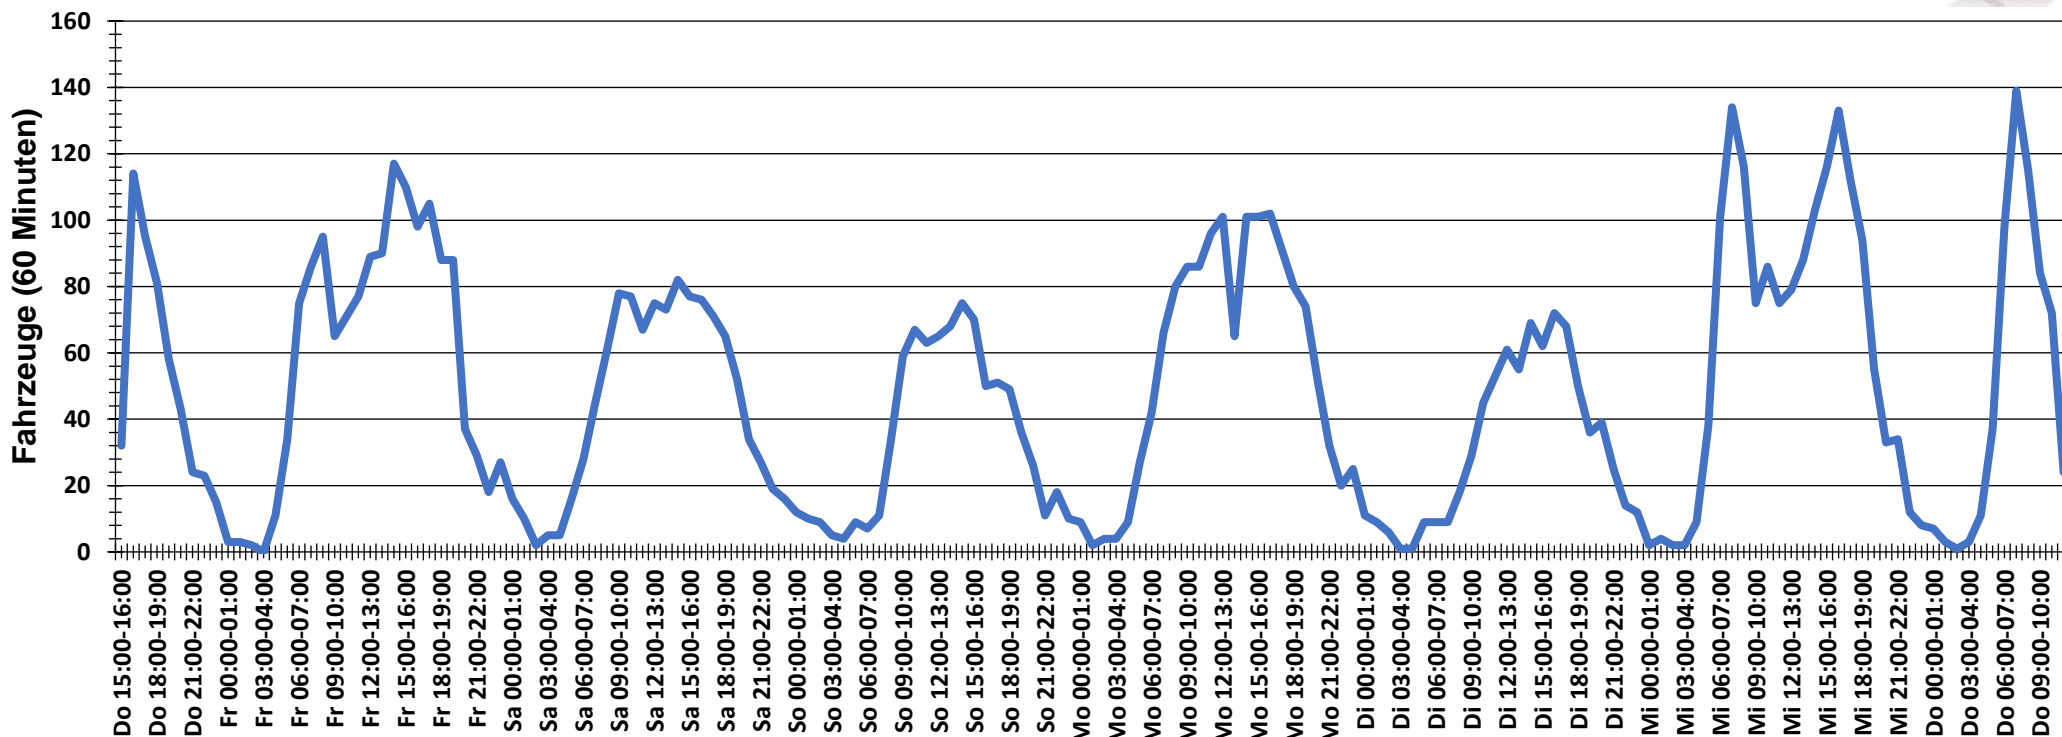

## Verlauf Anzahl der Fahrzeuge

<b>Auswertezeit</b> Donnerstag, 26. Oktober 2023,15:00 - Donnerstag, 2. November 2023,12:00						
<b>Tempolimit</b>	30 km/h	<b>Werte</b>	<b>Fahrzeuge</b>	<b>Vd[km/h]</b>	<b>Vmax[km/h]</b>	<b>V85 [km/h]</b>
<b>Geschwindigkeitsübertretung</b>	32,33 %	68924	8022	28	111	34
<b>DTV</b>	1167					
<b>DJV</b>	425955					
<b>Fahrtrichtung</b>	Beide Richtungen					
<b>Bearbeiter:</b>	Verkehrswacht Wesermarsch					
<b>Kommentar:</b>	innerorts - 30er-Zone					
<b>Messort:</b>	Ovelgönne-Großenmeer, Am Ring					
<b>Ankommende Fahrzeuge Richtung:</b>	Norden					
<b>Abfahrende Fahrzeuge Richtung:</b>	Süden					

## Verlauf V85, V50, V30

<b>Auswertezeit</b> Donnerstag, 26. Oktober 2023,15:00 - Donnerstag, 2. November 2023,12:00						
<b>Tempolimit</b>	30 km/h	<b>Werte</b>	<b>Fahrzeuge</b>	<b>Vd[km/h]</b>	<b>Vmax[km/h]</b>	<b>V85 [km/h]</b>
<b>Geschwindigkeitsübertretung</b>	32,33 %	68924	8022	28	111	34
<b>DTV</b>	1167					
<b>DJV</b>	425955					
<b>Fahrtrichtung</b>	Beide Richtungen					
<b>Bearbeiter:</b>	Verkehrswacht Wesermarsch					
<b>Kommentar:</b>	innerorts - 30er-Zone					
<b>Messort:</b>	Ovelgönne-Großenmeer, Am Ring					
<b>Ankommende Fahrzeuge Richtung:</b>	Norden					
<b>Abfahrende Fahrzeuge Richtung:</b>	Süden					

## Verlauf Mittlere und Maximale Geschwindigkeit

<b>Auswertezeit</b> Donnerstag, 26. Oktober 2023,15:00 - Donnerstag, 2. November 2023,12:00						
<b>Tempolimit</b>	30 km/h	<b>Werte</b>	<b>Fahrzeuge</b>	<b>Vd[km/h]</b>	<b>Vmax[km/h]</b>	<b>V85 [km/h]</b>
<b>Geschwindigkeitsübertretung</b>	32,33 %	68924	8022	28	111	34
<b>DTV</b>	1167					
<b>DJV</b>	425955					
<b>Fahrtrichtung</b>	Beide Richtungen					
<b>Bearbeiter:</b>	Verkehrswacht Wesermarsch					
<b>Kommentar:</b>	innerorts - 30er-Zone					
<b>Messort:</b>	Ovelgönne-Großenmeer, Am Ring					
<b>Ankommende Fahrzeuge Richtung:</b>	Norden					
<b>Abfahrende Fahrzeuge Richtung:</b>	Süden					