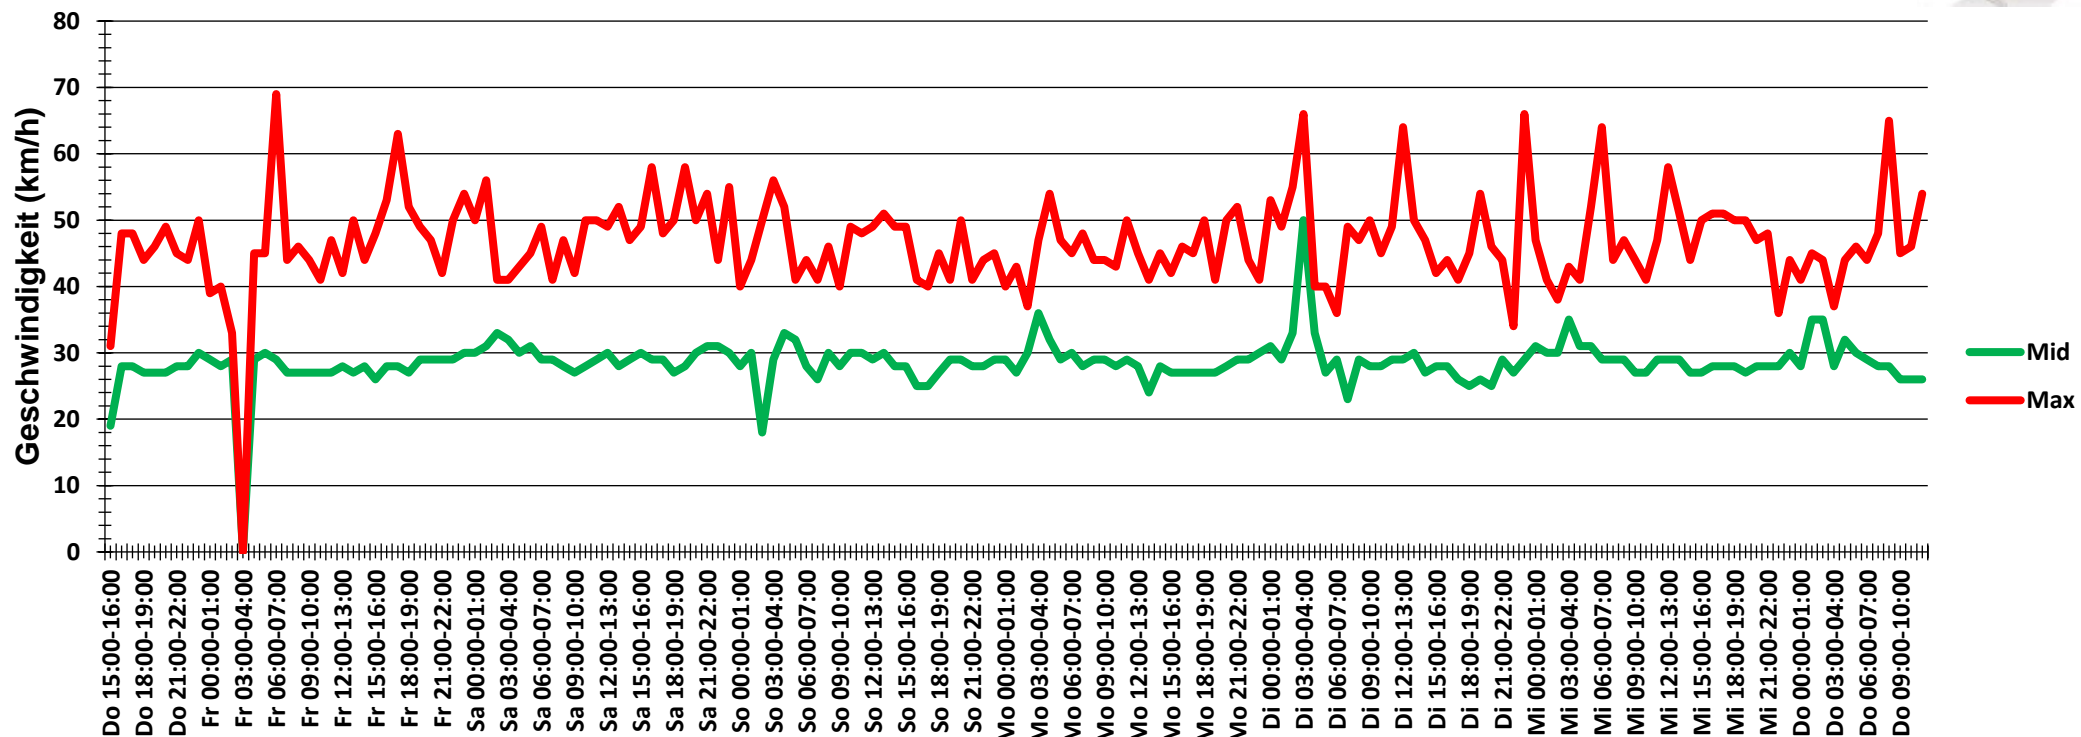

## Verlauf Anzahl der Fahrzeuge

<b>Auswertezeit</b> Donnerstag, 26. Oktober 2023,15:00 - Donnerstag, 2. November 2023,12:00						
<b>Tempolimit</b>	30 km/h	<b>Werte</b>	<b>Fahrzeuge</b>	<b>Vd[km/h]</b>	<b>Vmax[km/h]</b>	<b>V85 [km/h]</b>
<b>Geschwindigkeitsübertretung</b>	32,33 %	68924	8022	28	111	34
<b>DTV</b>	1167					
<b>DJV</b>	425955					
<b>Fahrtrichtung</b>	Beide Richtungen					
<b>Bearbeiter:</b>	Verkehrswacht Wesermarsch					
<b>Kommentar:</b>	innerorts - 30er-Zone					
<b>Messort:</b>	Ovelgönne-Großenmeer, Am Ring					
<b>Ankommende Fahrzeuge Richtung:</b>	Norden					
<b>Abfahrende Fahrzeuge Richtung:</b>	Süden					

## Verlauf V85, V50, V30

<b>Auswertezeit</b> Donnerstag, 26. Oktober 2023,15:00 - Donnerstag, 2. November 2023,12:00						
<b>Tempolimit</b>	30 km/h	<b>Werte</b>	<b>Fahrzeuge</b>	<b>Vd[km/h]</b>	<b>Vmax[km/h]</b>	<b>V85 [km/h]</b>
<b>Geschwindigkeitsübertretung</b>	32,33 %	68924	8022	28	111	34
<b>DTV</b>	1167					
<b>DJV</b>	425955					
<b>Fahrtrichtung</b>	Beide Richtungen					
<b>Bearbeiter:</b>	Verkehrswacht Wesermarsch					
<b>Kommentar:</b>	innerorts - 30er-Zone					
<b>Messort:</b>	Ovelgönne-Großenmeer, Am Ring					
<b>Ankommende Fahrzeuge Richtung:</b>	Norden					
<b>Abfahrende Fahrzeuge Richtung:</b>	Süden					

## Verlauf Mittlere und Maximale Geschwindigkeit

<b>Auswertezeit</b> Donnerstag, 26. Oktober 2023,15:00 - Donnerstag, 2. November 2023,12:00						
<b>Tempolimit</b>	30 km/h	<b>Werte</b>	<b>Fahrzeuge</b>	<b>Vd[km/h]</b>	<b>Vmax[km/h]</b>	<b>V85 [km/h]</b>
<b>Geschwindigkeitsübertretung</b>	32,33 %	68924	8022	28	111	34
<b>DTV</b>	1167					
<b>DJV</b>	425955					
<b>Fahrtrichtung</b>	Beide Richtungen					
<b>Bearbeiter:</b>	Verkehrswacht Wesermarsch					
<b>Kommentar:</b>	innerorts - 30er-Zone					
<b>Messort:</b>	Ovelgönne-Großenmeer, Am Ring					
<b>Ankommende Fahrzeuge Richtung:</b>	Norden					
<b>Abfahrende Fahrzeuge Richtung:</b>	Süden					