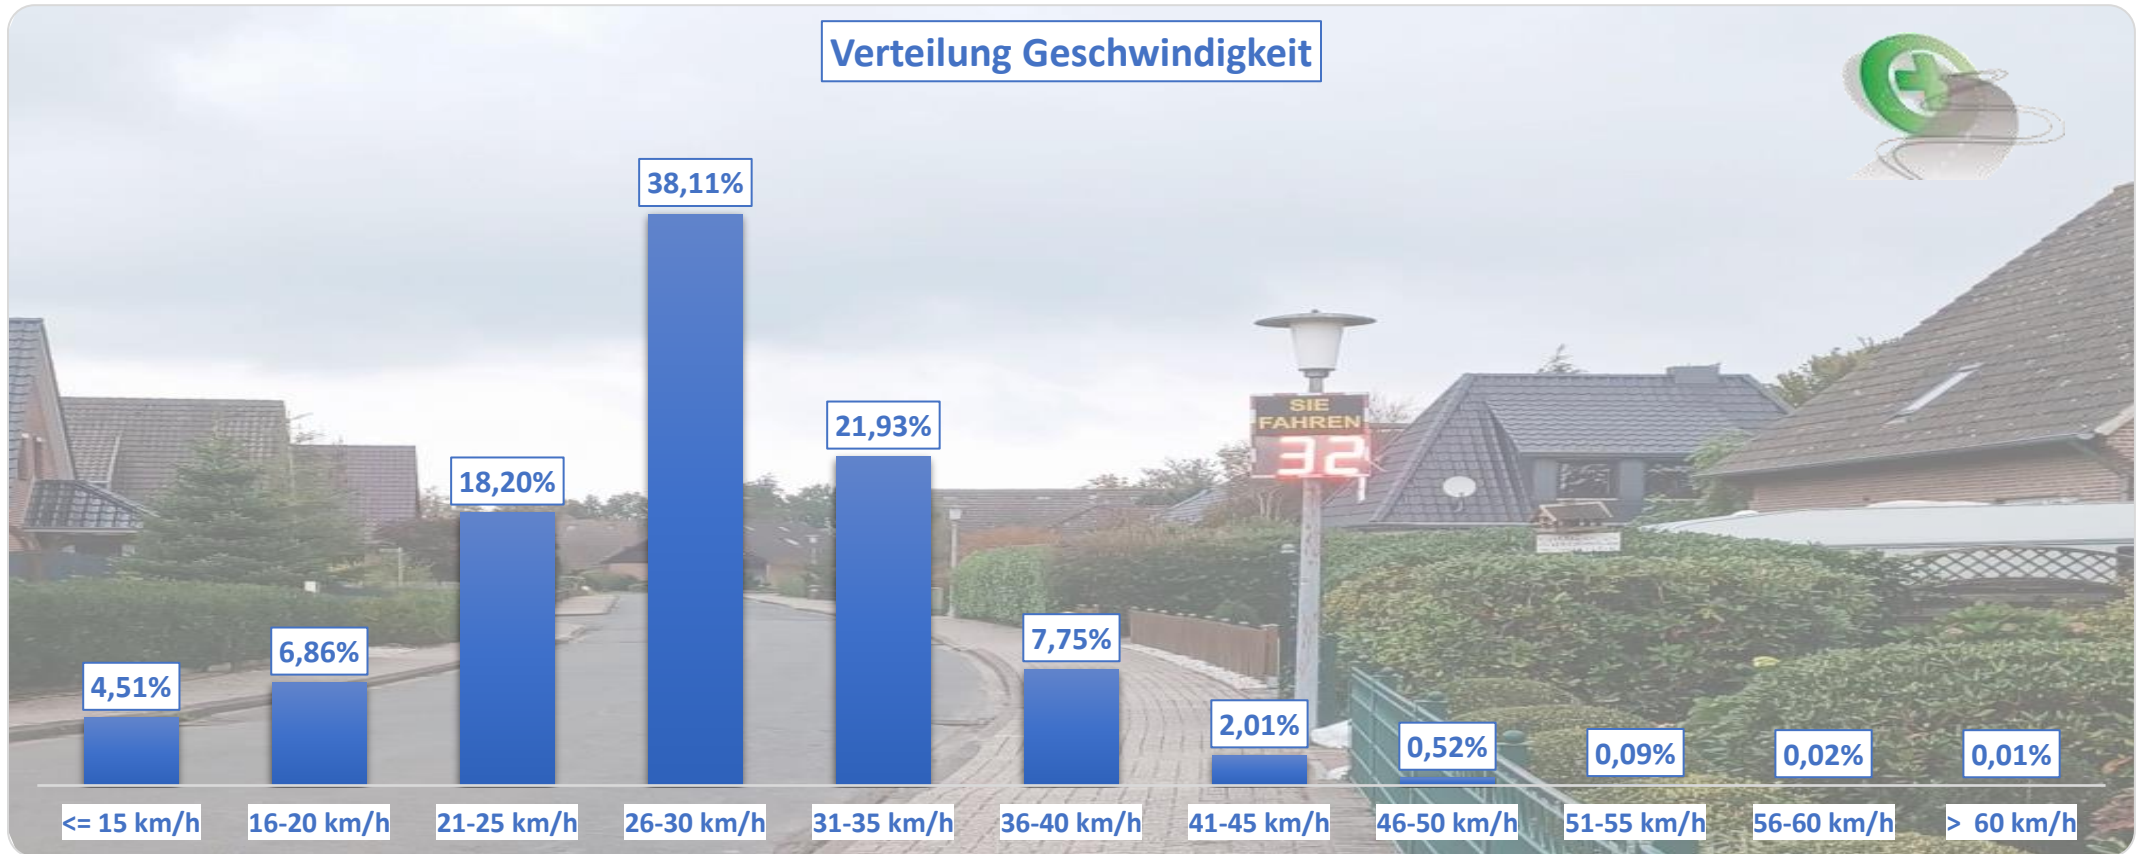

## Verteilung Geschwindigkeit

<b>Auswertezeit</b>	Donnerstag, 26. Oktober 2023,15:00 - Donnerstag, 2. November 2023,12:00					
<b>Tempolimit</b>	30 km/h	<b>Werte</b>	<b>Fahrzeuge</b>	<b>Vd[km/h]</b>	<b>Vmax[km/h]</b>	<b>V85 [km/h]</b>
<b>Geschwindigkeitsübertretung</b>	32,33 %	68924	8022	28	111	34
<b>DTV</b>	1167					
<b>DJV</b>	425955					
<b>Fahrtrichtung</b>	Beide Richtungen					
<b>Bearbeiter:</b>	Verkehrswacht Wesermarsch					
<b>Kommentar:</b>	innerorts - 30er-Zone					
<b>Messort:</b>	Ovelgönne-Großenmeer, Am Ring					
<b>Ankommende Fahrzeuge Richtung:</b>	Norden					
<b>Abfahrende Fahrzeuge Richtung:</b>	Süden					

## Verlauf Anzahl der Fahrzeuge

<b>Auswertezeit</b> Donnerstag, 26. Oktober 2023,15:00 - Donnerstag, 2. November 2023,12:00						
<b>Tempolimit</b>	30 km/h	<b>Werte</b>	<b>Fahrzeuge</b>	<b>Vd[km/h]</b>	<b>Vmax[km/h]</b>	<b>V85 [km/h]</b>
<b>Geschwindigkeitsübertretung</b>	32,33 %	68924	8022	28	111	34
<b>DTV</b>	1167					
<b>DJV</b>	425955					
<b>Fahrtrichtung</b>	Beide Richtungen					
<b>Bearbeiter:</b>	Verkehrswacht Wesermarsch					
<b>Kommentar:</b>	innerorts - 30er-Zone					
<b>Messort:</b>	Ovelgönne-Großenmeer, Am Ring					
<b>Ankommende Fahrzeuge Richtung:</b>	Norden					
<b>Abfahrende Fahrzeuge Richtung:</b>	Süden					

## Verlauf V85, V50, V30

<b>Auswertezeit</b> Donnerstag, 26. Oktober 2023,15:00 - Donnerstag, 2. November 2023,12:00						
<b>Tempolimit</b>	30 km/h	<b>Werte</b>	<b>Fahrzeuge</b>	<b>Vd[km/h]</b>	<b>Vmax[km/h]</b>	<b>V85 [km/h]</b>
<b>Geschwindigkeitsübertretung</b>	32,33 %	68924	8022	28	111	34
<b>DTV</b>	1167					
<b>DJV</b>	425955					
<b>Fahrtrichtung</b>	Beide Richtungen					
<b>Bearbeiter:</b>	Verkehrswacht Wesermarsch					
<b>Kommentar:</b>	innerorts - 30er-Zone					
<b>Messort:</b>	Ovelgönne-Großenmeer, Am Ring					
<b>Ankommende Fahrzeuge Richtung:</b>	Norden					
<b>Abfahrende Fahrzeuge Richtung:</b>	Süden					