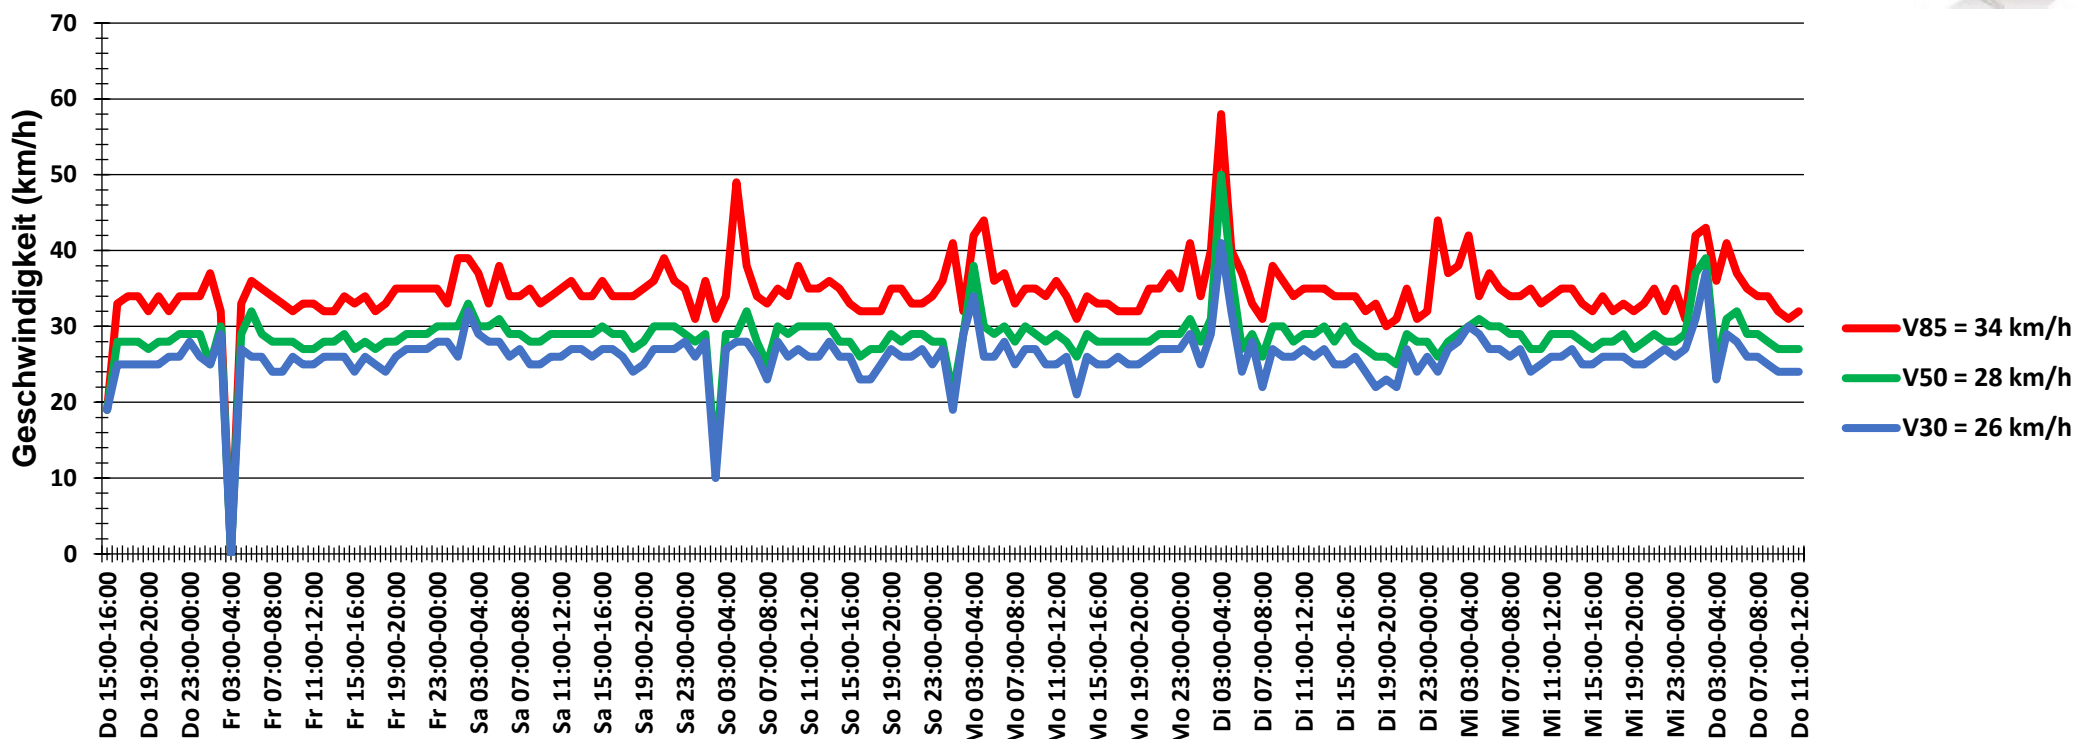

## Verteilung Geschwindigkeit

<b>Auswertezeit</b>	Donnerstag, 26. Oktober 2023,15:00 - Donnerstag, 2. November 2023,12:00					
<b>Tempolimit</b>	30 km/h	<b>Werte</b>	<b>Fahrzeuge</b>	<b>Vd[km/h]</b>	<b>Vmax[km/h]</b>	<b>V85 [km/h]</b>
<b>Geschwindigkeitsübertretung</b>	32,33 %	68924	8022	28	111	34
<b>DTV</b>	1167					
<b>DJV</b>	425955					
<b>Fahrtrichtung</b>	Beide Richtungen					
<b>Bearbeiter:</b>	Verkehrswacht Wesermarsch					
<b>Kommentar:</b>	innerorts - 30er-Zone					
<b>Messort:</b>	Ovelgönne-Großenmeer, Am Ring					
<b>Ankommende Fahrzeuge Richtung:</b>	Norden					
<b>Abfahrende Fahrzeuge Richtung:</b>	Süden					

## Verlauf Anzahl der Fahrzeuge

<b>Auswertezeit</b> Donnerstag, 26. Oktober 2023,15:00 - Donnerstag, 2. November 2023,12:00						
<b>Tempolimit</b>	30 km/h	<b>Werte</b>	<b>Fahrzeuge</b>	<b>Vd[km/h]</b>	<b>Vmax[km/h]</b>	<b>V85 [km/h]</b>
<b>Geschwindigkeitsübertretung</b>	32,33 %	68924	8022	28	111	34
<b>DTV</b>	1167					
<b>DJV</b>	425955					
<b>Fahrtrichtung</b>	Beide Richtungen					
<b>Bearbeiter:</b>	Verkehrswacht Wesermarsch					
<b>Kommentar:</b>	innerorts - 30er-Zone					
<b>Messort:</b>	Ovelgönne-Großenmeer, Am Ring					
<b>Ankommende Fahrzeuge Richtung:</b>	Norden					
<b>Abfahrende Fahrzeuge Richtung:</b>	Süden					

## Verlauf V85, V50, V30

<b>Auswertezeit</b> Donnerstag, 26. Oktober 2023,15:00 - Donnerstag, 2. November 2023,12:00						
<b>Tempolimit</b>	30 km/h	<b>Werte</b>	<b>Fahrzeuge</b>	<b>Vd[km/h]</b>	<b>Vmax[km/h]</b>	<b>V85 [km/h]</b>
<b>Geschwindigkeitsübertretung</b>	32,33 %	68924	8022	28	111	34
<b>DTV</b>	1167					
<b>DJV</b>	425955					
<b>Fahrtrichtung</b>	Beide Richtungen					
<b>Bearbeiter:</b>	Verkehrswacht Wesermarsch					
<b>Kommentar:</b>	innerorts - 30er-Zone					
<b>Messort:</b>	Ovelgönne-Großenmeer, Am Ring					
<b>Ankommende Fahrzeuge Richtung:</b>	Norden					
<b>Abfahrende Fahrzeuge Richtung:</b>	Süden					