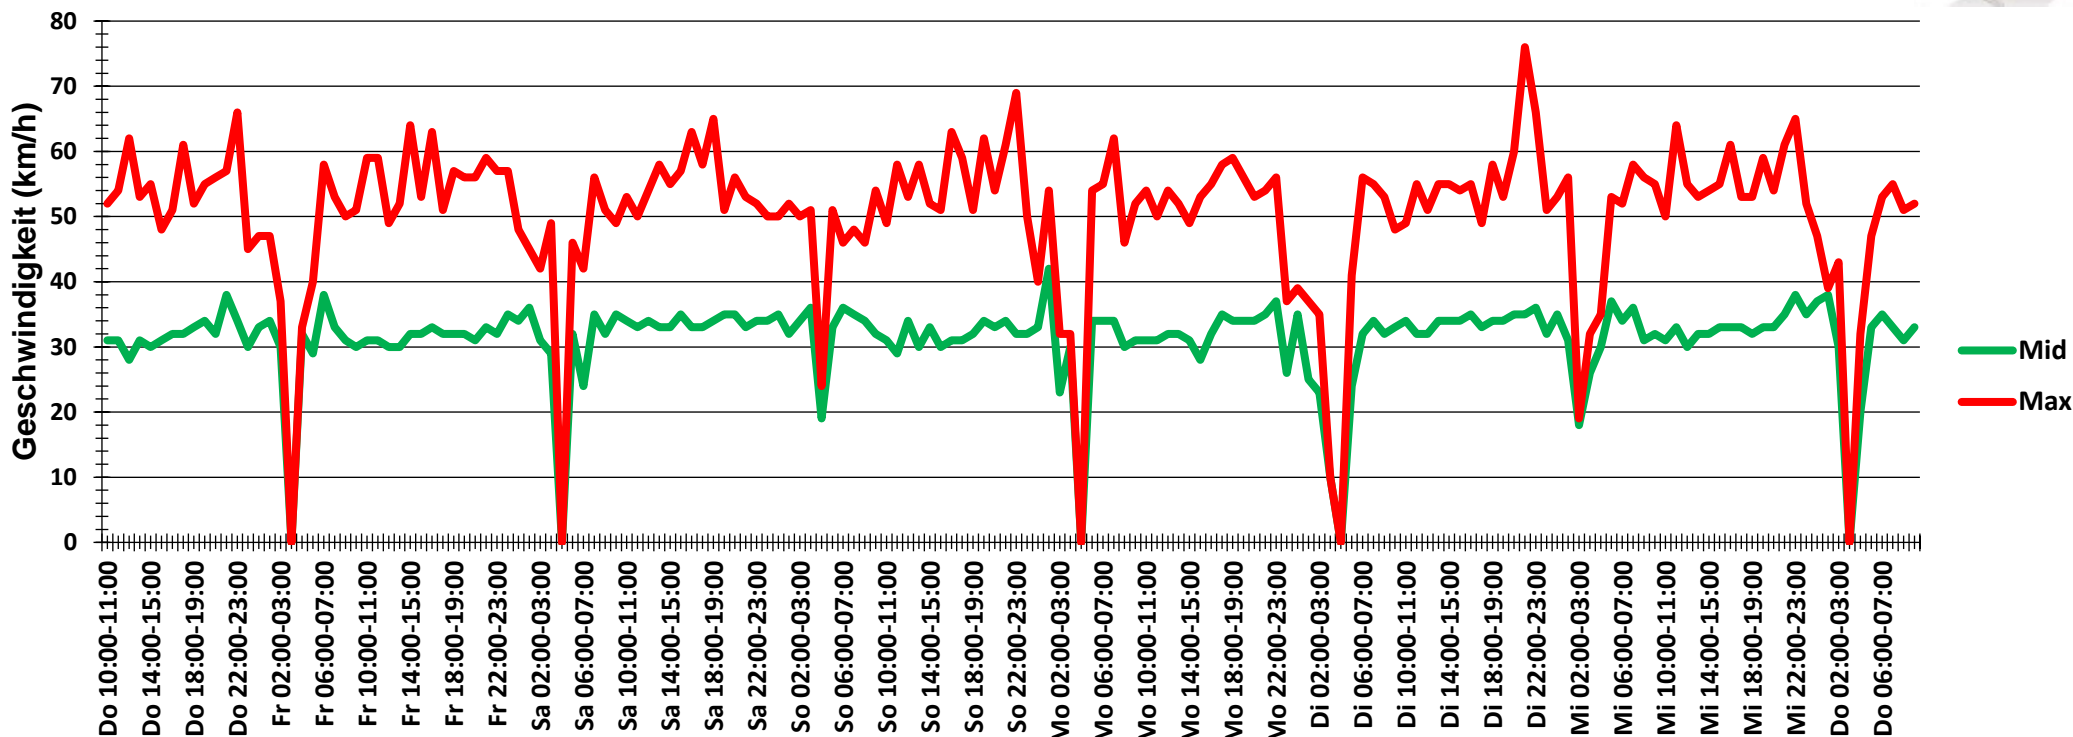

Verlauf Anzahl der Fahrzeuge

Auswertezeit Donnerstag, 22. September 2022,10:00 - Donnerstag, 29. September 2022,10:00	
Tempolimit 30 km/h	Werte Fahrzeuge Vd[km/h] Vmax[km/h] V85 [km/h]
Geschwindigkeitsübertretung 61,14 %	42626 5749 32 76 41
DTV 821	
DJV 299665	
Fahrtrichtung Beide Richtungen	
Bearbeiter: Verkehrswacht Wesermarsch	
Kommentar: innerorts - 30 km/h	
Messort: Elsflath-Lienen, Am Liener Deich (K 213)	
Ankommende Fahrzeuge Richtung: Süden	
Abfahrende Fahrzeuge Richtung: Norden	

Verlauf Mittlere und Maximale Geschwindigkeit

Auswertezeit Donnerstag, 22. September 2022,10:00 - Donnerstag, 29. September 2022,10:00						
Tempolimit	30 km/h	Werte	Fahrzeuge	Vd[km/h]	Vmax[km/h]	V85 [km/h]
Geschwindigkeitsübertretung	61,14 %	42626	5749	32	76	41
DTV	821					
DJV	299665					
Fahrtrichtung	Beide Richtungen					
Bearbeiter:	Verkehrswacht Wesermarsch					
Kommentar:	innerorts - 30 km/h					
Messort:	Elsfleth-Lienen, Am Liener Deich (K 213)					
Ankommende Fahrzeuge Richtung:	Süden					
Abfahrende Fahrzeuge Richtung:	Norden					

Verlauf V85, V50, V30

Auswertezeit Donnerstag, 22. September 2022,10:00 - Donnerstag, 29. September 2022,10:00						
Tempolimit	30 km/h	Werte	Fahrzeuge	Vd[km/h]	Vmax[km/h]	V85 [km/h]
Geschwindigkeitsübertretung	61,14 %	42626	5749	32	76	41
DTV	821					
DJV	299665					
Fahrtrichtung	Beide Richtungen					
Bearbeiter:	Verkehrswacht Wesermarsch					
Kommentar:	innerorts - 30 km/h					
Messort:	Elsfleth-Lienen, Am Liener Deich (K 213)					
Ankommende Fahrzeuge Richtung:	Süden					
Abfahrende Fahrzeuge Richtung:	Norden					