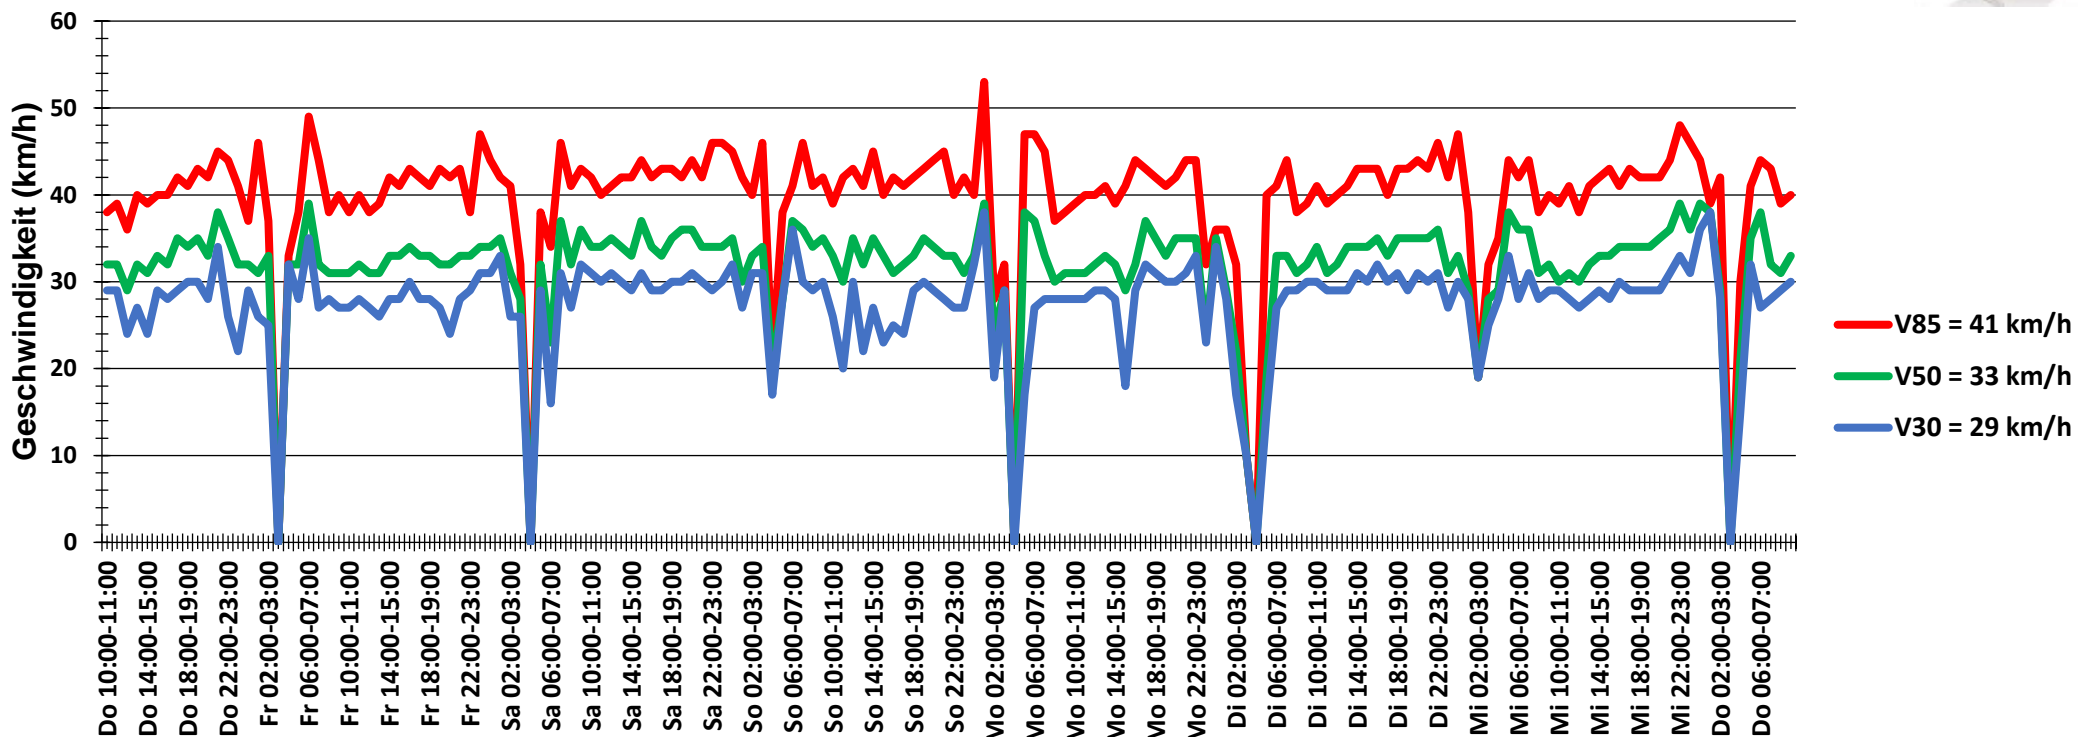

Verlauf Anzahl der Fahrzeuge

Auswertezeit Donnerstag, 22. September 2022,10:00 - Donnerstag, 29. September 2022,10:00	
Tempolimit 30 km/h	Werte Fahrzeuge Vd[km/h] Vmax[km/h] V85 [km/h]
Geschwindigkeitsübertretung 61,14 %	42626 5749 32 76 41
DTV 821	
DJV 299665	
Fahrtrichtung Beide Richtungen	
Bearbeiter: Verkehrswacht Wesermarsch	
Kommentar: innerorts - 30 km/h	
Messort: Elsflath-Lienen, Am Liener Deich (K 213)	
Ankommende Fahrzeuge Richtung: Süden	
Abfahrende Fahrzeuge Richtung: Norden	

Verlauf Mittlere und Maximale Geschwindigkeit

Auswertezeit Donnerstag, 22. September 2022,10:00 - Donnerstag, 29. September 2022,10:00						
Tempolimit	30 km/h	Werte	Fahrzeuge	Vd[km/h]	Vmax[km/h]	V85 [km/h]
Geschwindigkeitsübertretung	61,14 %	42626	5749	32	76	41
DTV	821					
DJV	299665					
Fahrtrichtung	Beide Richtungen					
Bearbeiter:	Verkehrswacht Wesermarsch					
Kommentar:	innerorts - 30 km/h					
Messort:	Elsfleth-Lienen, Am Liener Deich (K 213)					
Ankommende Fahrzeuge Richtung:	Süden					
Abfahrende Fahrzeuge Richtung:	Norden					

Verlauf V85, V50, V30

Auswertezeit Donnerstag, 22. September 2022,10:00 - Donnerstag, 29. September 2022,10:00						
Tempolimit	30 km/h	Werte	Fahrzeuge	Vd[km/h]	Vmax[km/h]	V85 [km/h]
Geschwindigkeitsübertretung	61,14 %	42626	5749	32	76	41
DTV	821					
DJV	299665					
Fahrtrichtung	Beide Richtungen					
Bearbeiter:	Verkehrswacht Wesermarsch					
Kommentar:	innerorts - 30 km/h					
Messort:	Elsfleth-Lienen, Am Liener Deich (K 213)					
Ankommende Fahrzeuge Richtung:	Süden					
Abfahrende Fahrzeuge Richtung:	Norden					