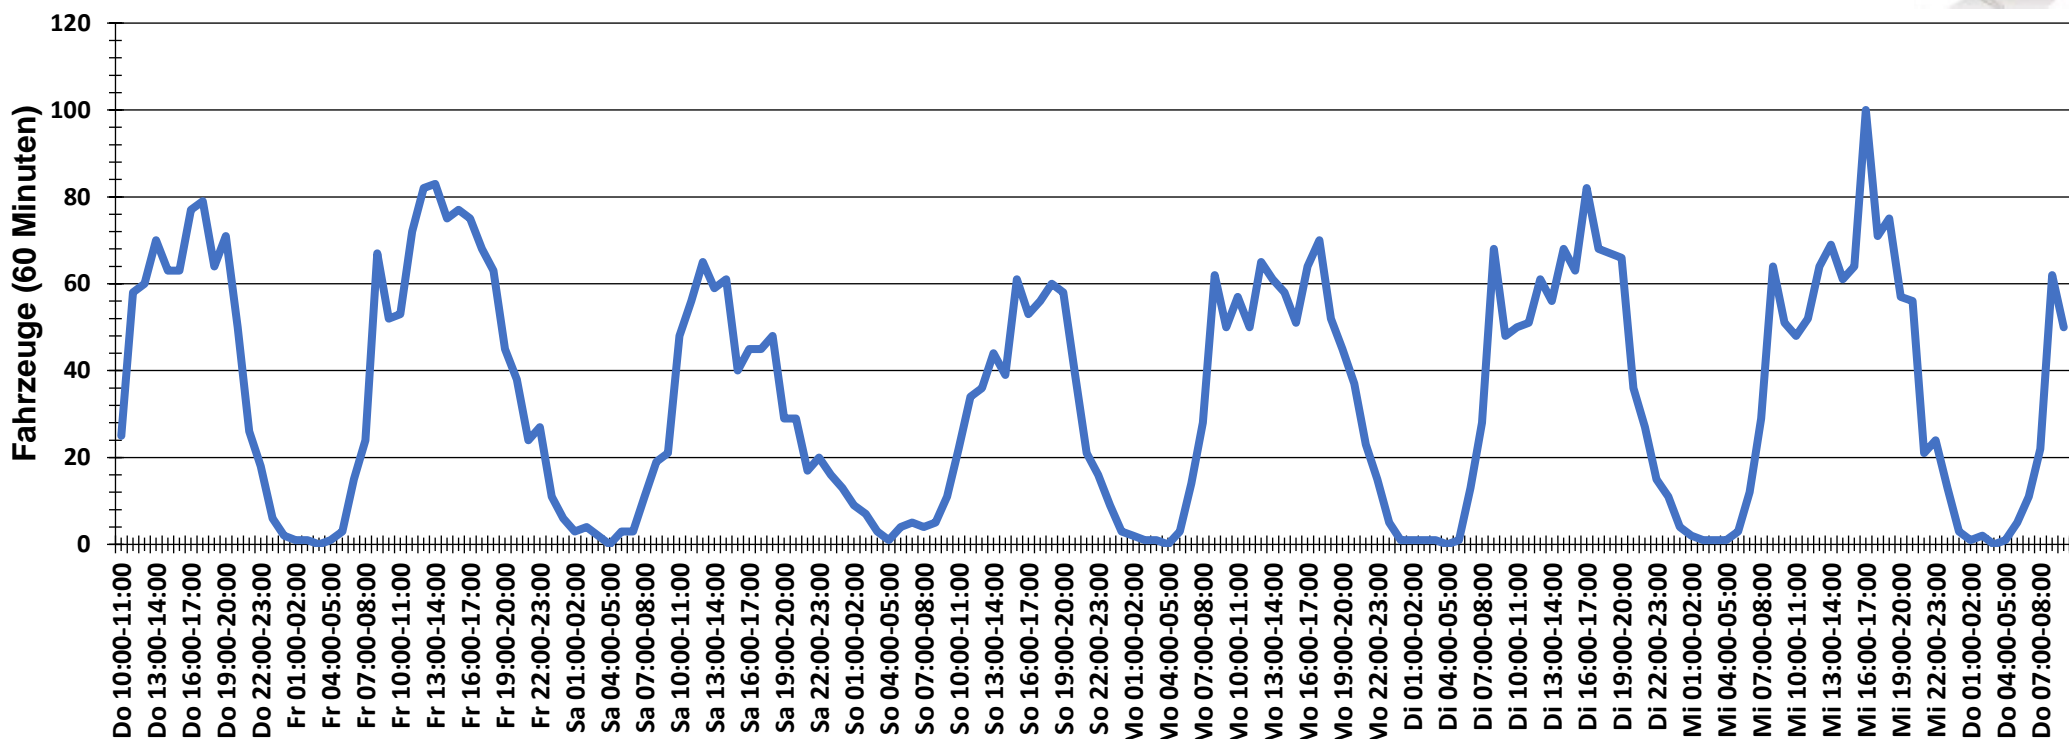

Verlauf Anzahl der Fahrzeuge

Auswertezeit Donnerstag, 22. September 2022,10:00 - Donnerstag, 29. September 2022,10:00	
Tempolimit 30 km/h	Werte Fahrzeuge Vd[km/h] Vmax[km/h] V85 [km/h]
Geschwindigkeitsübertretung 61,14 %	42626 5749 32 76 41
DTV 821	
DJV 299665	
Fahrtrichtung Beide Richtungen	
Bearbeiter: Verkehrswacht Wesermarsch	
Kommentar: innerorts - 30 km/h	
Messort: Elsflath-Lienen, Am Liener Deich (K 213)	
Ankommende Fahrzeuge Richtung: Süden	
Abfahrende Fahrzeuge Richtung: Norden	

Verlauf Mittlere und Maximale Geschwindigkeit

Auswertezeit Donnerstag, 22. September 2022,10:00 - Donnerstag, 29. September 2022,10:00						
Tempolimit	30 km/h	Werte	Fahrzeuge	Vd[km/h]	Vmax[km/h]	V85 [km/h]
Geschwindigkeitsübertretung	61,14 %	42626	5749	32	76	41
DTV	821					
DJV	299665					
Fahrtrichtung	Beide Richtungen					
Bearbeiter:	Verkehrswacht Wesermarsch					
Kommentar:	innerorts - 30 km/h					
Messort:	Elsfleth-Lienen, Am Liener Deich (K 213)					
Ankommende Fahrzeuge Richtung:	Süden					
Abfahrende Fahrzeuge Richtung:	Norden					

Verlauf V85, V50, V30

Auswertezeit Donnerstag, 22. September 2022,10:00 - Donnerstag, 29. September 2022,10:00						
Tempolimit	30 km/h	Werte	Fahrzeuge	Vd[km/h]	Vmax[km/h]	V85 [km/h]
Geschwindigkeitsübertretung	61,14 %	42626	5749	32	76	41
DTV	821					
DJV	299665					
Fahrtrichtung	Beide Richtungen					
Bearbeiter:	Verkehrswacht Wesermarsch					
Kommentar:	innerorts - 30 km/h					
Messort:	Elsfleth-Lienen, Am Liener Deich (K 213)					
Ankommende Fahrzeuge Richtung:	Süden					
Abfahrende Fahrzeuge Richtung:	Norden					