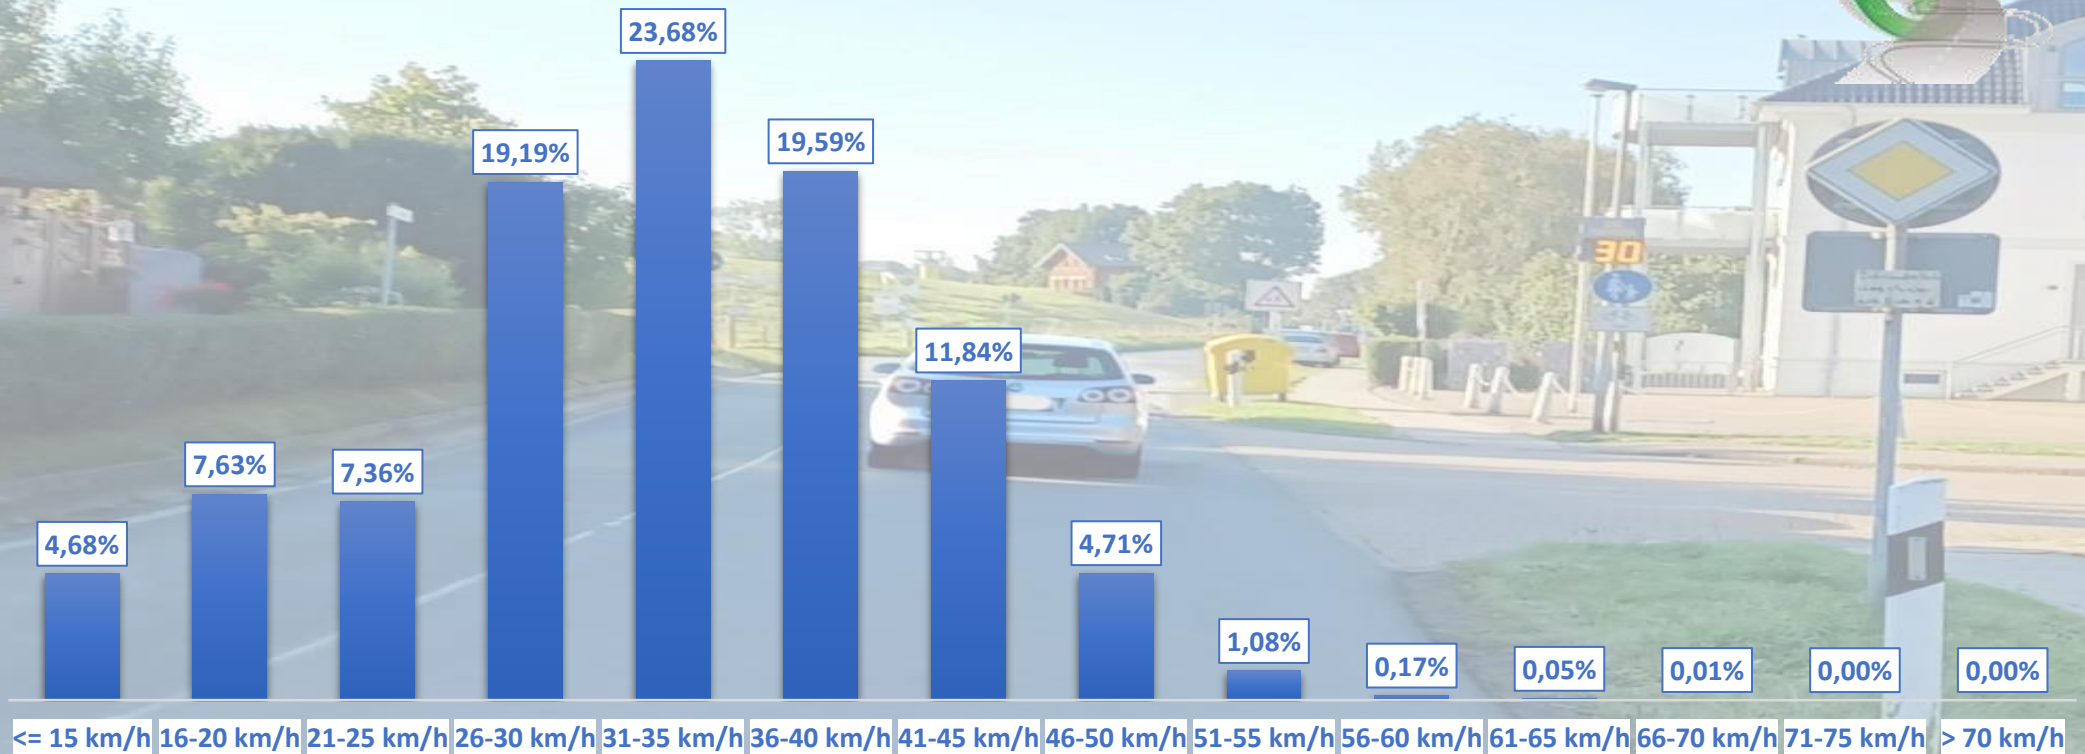

Verteilung Geschwindigkeit

Auswertezeit	Donnerstag, 22. September 2022,10:00 - Donnerstag, 29. September 2022,10:00					
Tempolimit	30 km/h	Werte	Fahrzeuge	Vd[km/h]	Vmax[km/h]	V85 [km/h]
Geschwindigkeitsübertretung	61,14 %	42626	5749	32	76	41
DTV	821					
DJV	299665					
Fahrtrichtung	Beide Richtungen					
Bearbeiter:	Verkehrswacht Wesermarsch					
Kommentar:	innerorts - 30 km/h					
Messort:	Elsfleth-Lienen, Am Liener Deich (K 213)					
Ankommende Fahrzeuge Richtung:	Süden					
Abfahrende Fahrzeuge Richtung:	Norden					

Verlauf Anzahl der Fahrzeuge

Auswertezeit Donnerstag, 22. September 2022,10:00 - Donnerstag, 29. September 2022,10:00	
Tempolimit 30 km/h	Werte Fahrzeuge Vd[km/h] Vmax[km/h] V85 [km/h]
Geschwindigkeitsübertretung 61,14 %	42626 5749 32 76 41
DTV 821	
DJV 299665	
Fahrtrichtung Beide Richtungen	
Bearbeiter: Verkehrswacht Wesermarsch	
Kommentar: innerorts - 30 km/h	
Messort: Elsflath-Lienen, Am Liener Deich (K 213)	
Ankommende Fahrzeuge Richtung: Süden	
Abfahrende Fahrzeuge Richtung: Norden	

Verlauf V85, V50, V30

Auswertezeit Donnerstag, 22. September 2022,10:00 - Donnerstag, 29. September 2022,10:00						
Tempolimit	30 km/h	Werte	Fahrzeuge	Vd[km/h]	Vmax[km/h]	V85 [km/h]
Geschwindigkeitsübertretung	61,14 %	42626	5749	32	76	41
DTV	821					
DJV	299665					
Fahrtrichtung	Beide Richtungen					
Bearbeiter:	Verkehrswacht Wesermarsch					
Kommentar:	innerorts - 30 km/h					
Messort:	Elsfleth-Lienen, Am Liener Deich (K 213)					
Ankommende Fahrzeuge Richtung:	Süden					
Abfahrende Fahrzeuge Richtung:	Norden					