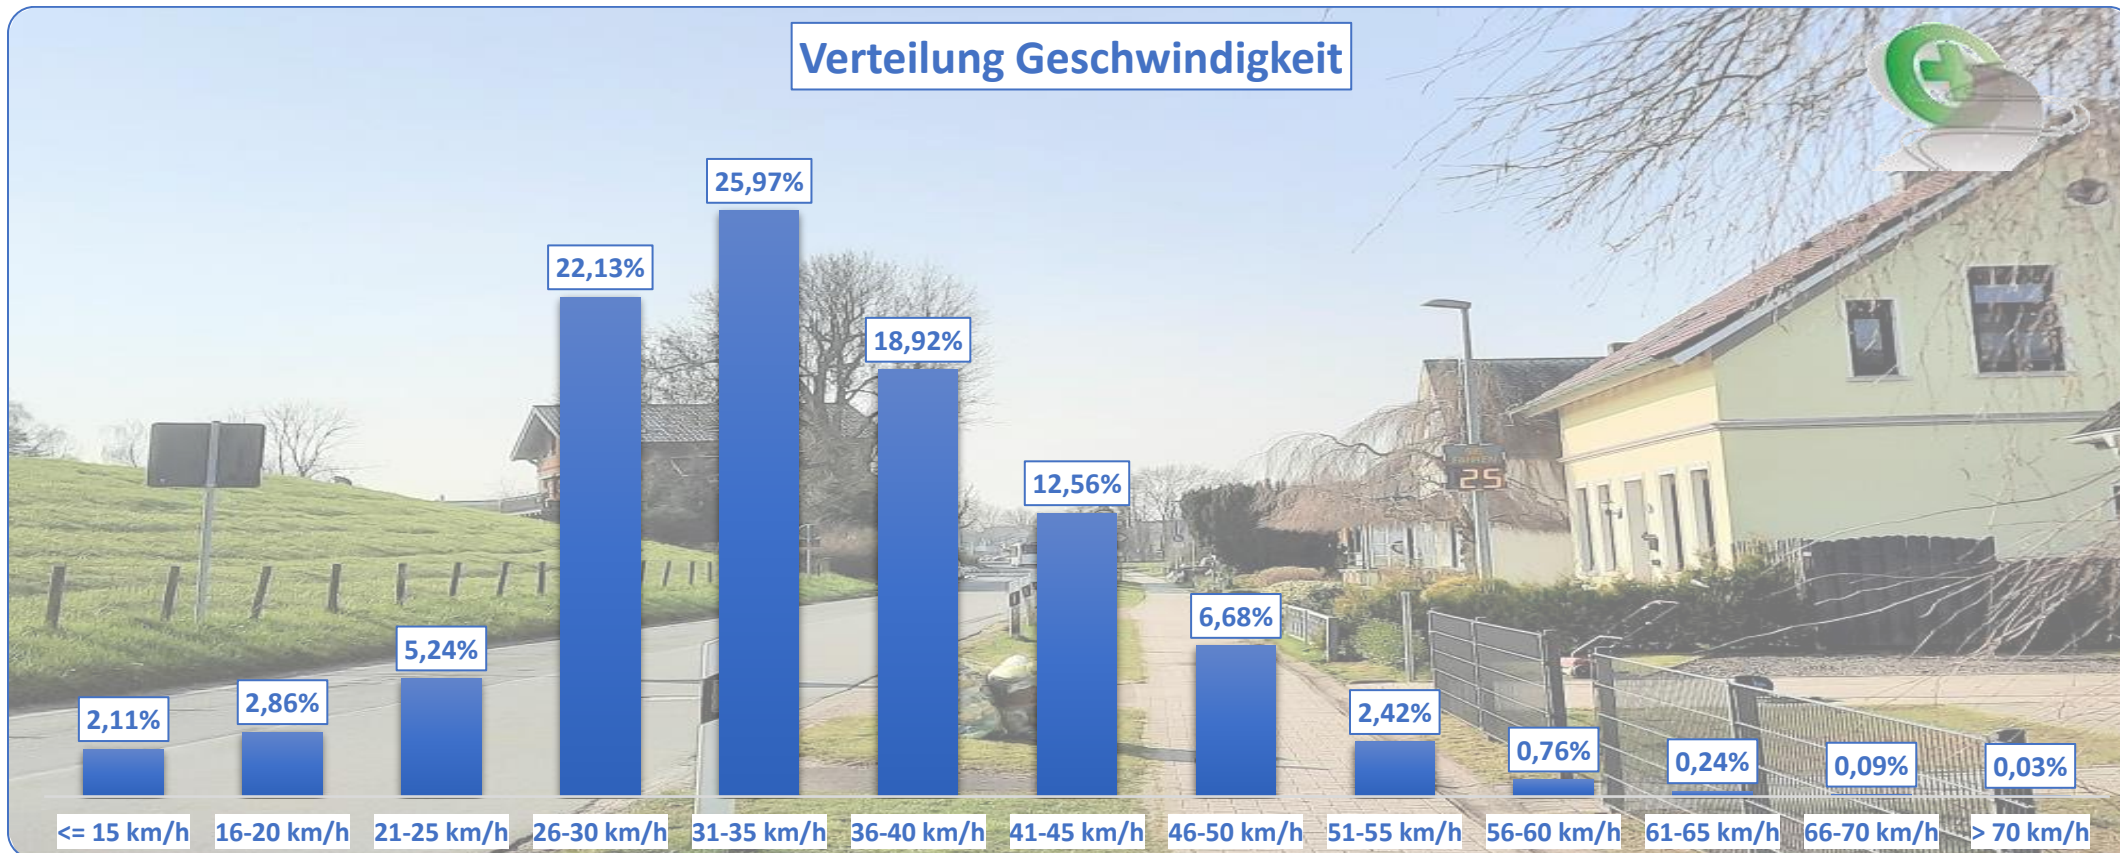

## Verteilung Geschwindigkeit

<b>Auswertezeit</b>	Donnerstag, 24. März 2022,11:00 - Dienstag, 5. April 2022,10:00					
<b>Tempolimit</b>	30 km/h	<b>Werte</b>	<b>Fahrzeuge</b>	<b>Vd[km/h]</b>	<b>Vmax[km/h]</b>	<b>V85 [km/h]</b>
<b>Geschwindigkeitsübertretung</b>	67,66 %	51476	7407	35	94	43
<b>DTV</b>	619					
<b>DJV</b>	225935					
<b>Fahrtrichtung</b>	Beide Richtungen					
<b>Bearbeiter:</b>	Verkehrswacht Wesermarsch					
<b>Kommentar:</b>	innerorts - 30 km/h					
<b>Messort:</b>	Elsfleth-Lienen, Am Liener Deich (K 213)					
<b>Ankommende Fahrzeuge Richtung:</b>	Süden					
<b>Abfahrende Fahrzeuge Richtung:</b>	Norden					

## Verlauf Anzahl der Fahrzeuge

<b>Auswertezeit</b> Donnerstag, 24. März 2022,11:00 - Dienstag, 5. April 2022,10:00						
<b>Tempolimit</b>	30 km/h	<b>Werte</b>	<b>Fahrzeuge</b>	<b>Vd[km/h]</b>	<b>Vmax[km/h]</b>	<b>V85 [km/h]</b>
<b>Geschwindigkeitsübertretung</b>	67,66 %	51476	7407	35	94	43
<b>DTV</b>	619					
<b>DJV</b>	225935					
<b>Fahrtrichtung</b>	Beide Richtungen					
<b>Bearbeiter:</b>	Verkehrswacht Wesermarsch					
<b>Kommentar:</b>	innerorts - 30 km/h					
<b>Messort:</b>	Elsfleth-Lienen, Am Liener Deich (K 213)					
<b>Ankommende Fahrzeuge Richtung:</b>	Süden					
<b>Abfahrende Fahrzeuge Richtung:</b>	Norden					

## Verlauf V85, V50, V30

<b>Auswertezeit</b>	Donnerstag, 24. März 2022,11:00 - Dienstag, 5. April 2022,10:00					
<b>Tempolimit</b>	30 km/h	<b>Werte</b>	<b>Fahrzeuge</b>	<b>Vd[km/h]</b>	<b>Vmax[km/h]</b>	<b>V85 [km/h]</b>
<b>Geschwindigkeitsübertretung</b>	67,66 %	51476	7407	35	94	43
<b>DTV</b>	619					
<b>DJV</b>	225935					
<b>Fahrtrichtung</b>	Beide Richtungen					
<b>Bearbeiter:</b>	Verkehrswacht Wesermarsch					
<b>Kommentar:</b>	innerorts - 30 km/h					
<b>Messort:</b>	Elsfleth-Lienen, Am Liener Deich (K 213)					
<b>Ankommende Fahrzeuge Richtung:</b>	Süden					
<b>Abfahrende Fahrzeuge Richtung:</b>	Norden					