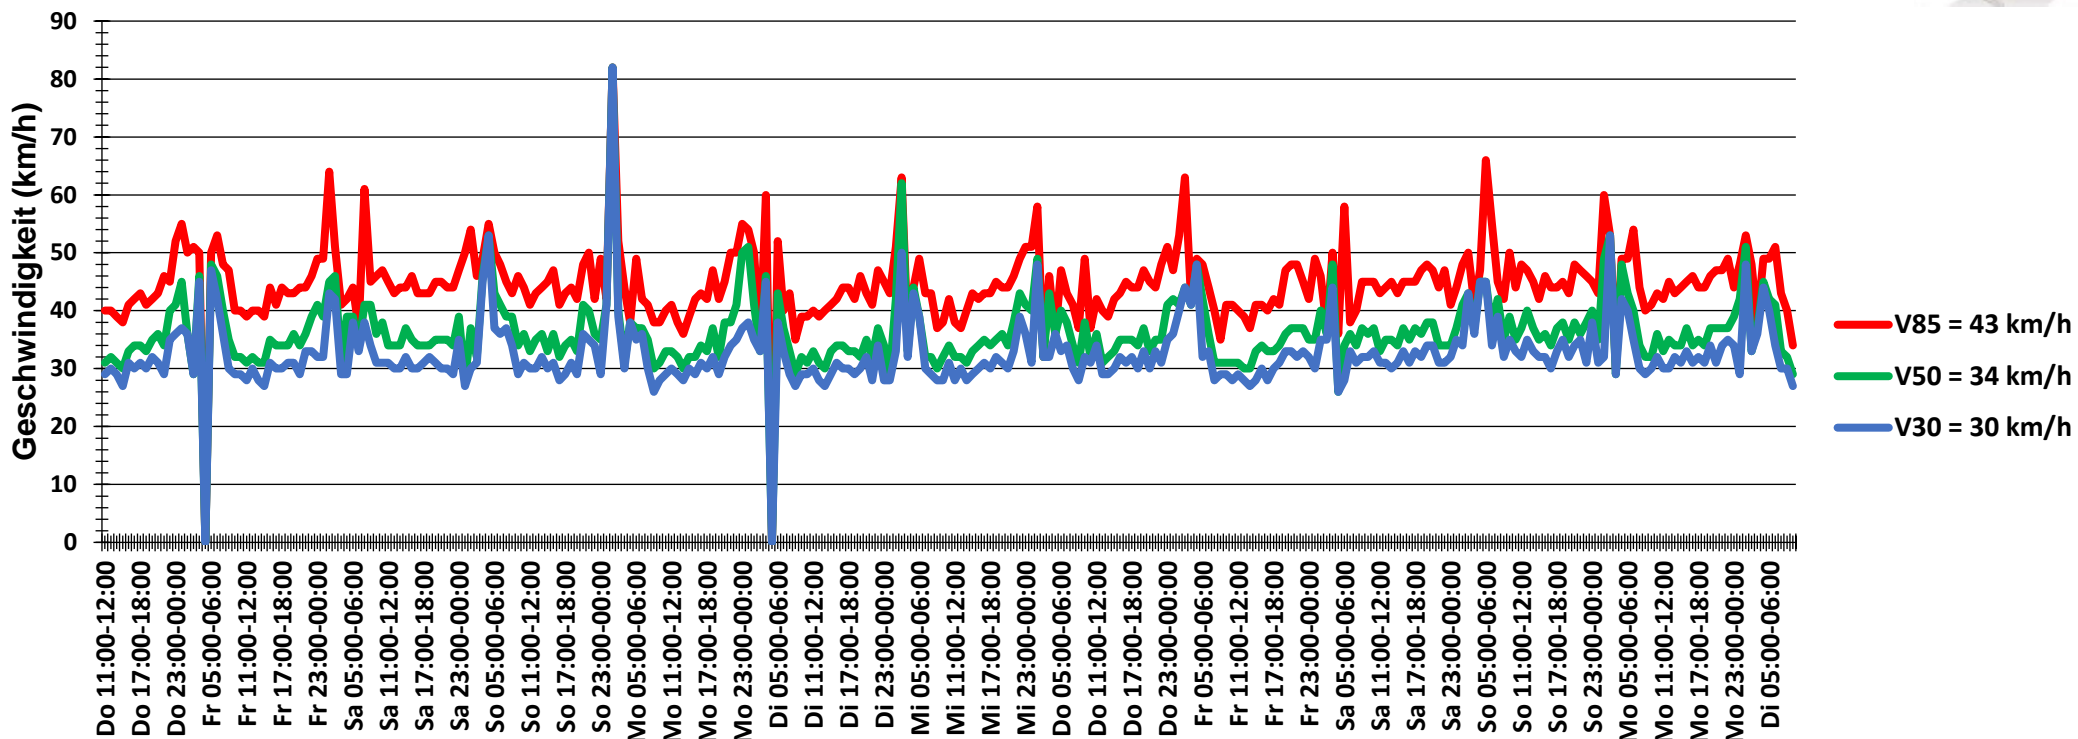

## Verlauf Anzahl der Fahrzeuge

<b>Auswertezeit</b> Donnerstag, 24. März 2022,11:00 - Dienstag, 5. April 2022,10:00						
<b>Tempolimit</b>	30 km/h	<b>Werte</b>	<b>Fahrzeuge</b>	<b>Vd[km/h]</b>	<b>Vmax[km/h]</b>	<b>V85 [km/h]</b>
<b>Geschwindigkeitsübertretung</b>	67,66 %	51476	7407	35	94	43
<b>DTV</b>	619					
<b>DJV</b>	225935					
<b>Fahrtrichtung</b>	Beide Richtungen					
<b>Bearbeiter:</b>	Verkehrswacht Wesermarsch					
<b>Kommentar:</b>	innerorts - 30 km/h					
<b>Messort:</b>	Elsfleth-Lienen, Am Liener Deich (K 213)					
<b>Ankommende Fahrzeuge Richtung:</b>	Süden					
<b>Abfahrende Fahrzeuge Richtung:</b>	Norden					

## Verlauf Mittlere und Maximale Geschwindigkeit

<b>Auswertezeit</b> Donnerstag, 24. März 2022,11:00 - Dienstag, 5. April 2022,10:00						
<b>Tempolimit</b>	30 km/h	<b>Werte</b>	<b>Fahrzeuge</b>	<b>Vd[km/h]</b>	<b>Vmax[km/h]</b>	<b>V85 [km/h]</b>
<b>Geschwindigkeitsübertretung</b>	67,66 %	51476	7407	35	94	43
<b>DTV</b>	619					
<b>DJV</b>	225935					
<b>Fahrtrichtung</b>	Beide Richtungen					
<b>Bearbeiter:</b>	Verkehrswacht Wesermarsch					
<b>Kommentar:</b>	innerorts - 30 km/h					
<b>Messort:</b>	Elsfleth-Lienen, Am Liener Deich (K 213)					
<b>Ankommende Fahrzeuge Richtung:</b>	Süden					
<b>Abfahrende Fahrzeuge Richtung:</b>	Norden					

## Verlauf V85, V50, V30

<b>Auswertezeit</b>	Donnerstag, 24. März 2022,11:00 - Dienstag, 5. April 2022,10:00					
<b>Tempolimit</b>	30 km/h	<b>Werte</b>	<b>Fahrzeuge</b>	<b>Vd[km/h]</b>	<b>Vmax[km/h]</b>	<b>V85 [km/h]</b>
<b>Geschwindigkeitsübertretung</b>	67,66 %	51476	7407	35	94	43
<b>DTV</b>	619					
<b>DJV</b>	225935					
<b>Fahrtrichtung</b>	Beide Richtungen					
<b>Bearbeiter:</b>	Verkehrswacht Wesermarsch					
<b>Kommentar:</b>	innerorts - 30 km/h					
<b>Messort:</b>	Elsfleth-Lienen, Am Liener Deich (K 213)					
<b>Ankommende Fahrzeuge Richtung:</b>	Süden					
<b>Abfahrende Fahrzeuge Richtung:</b>	Norden					