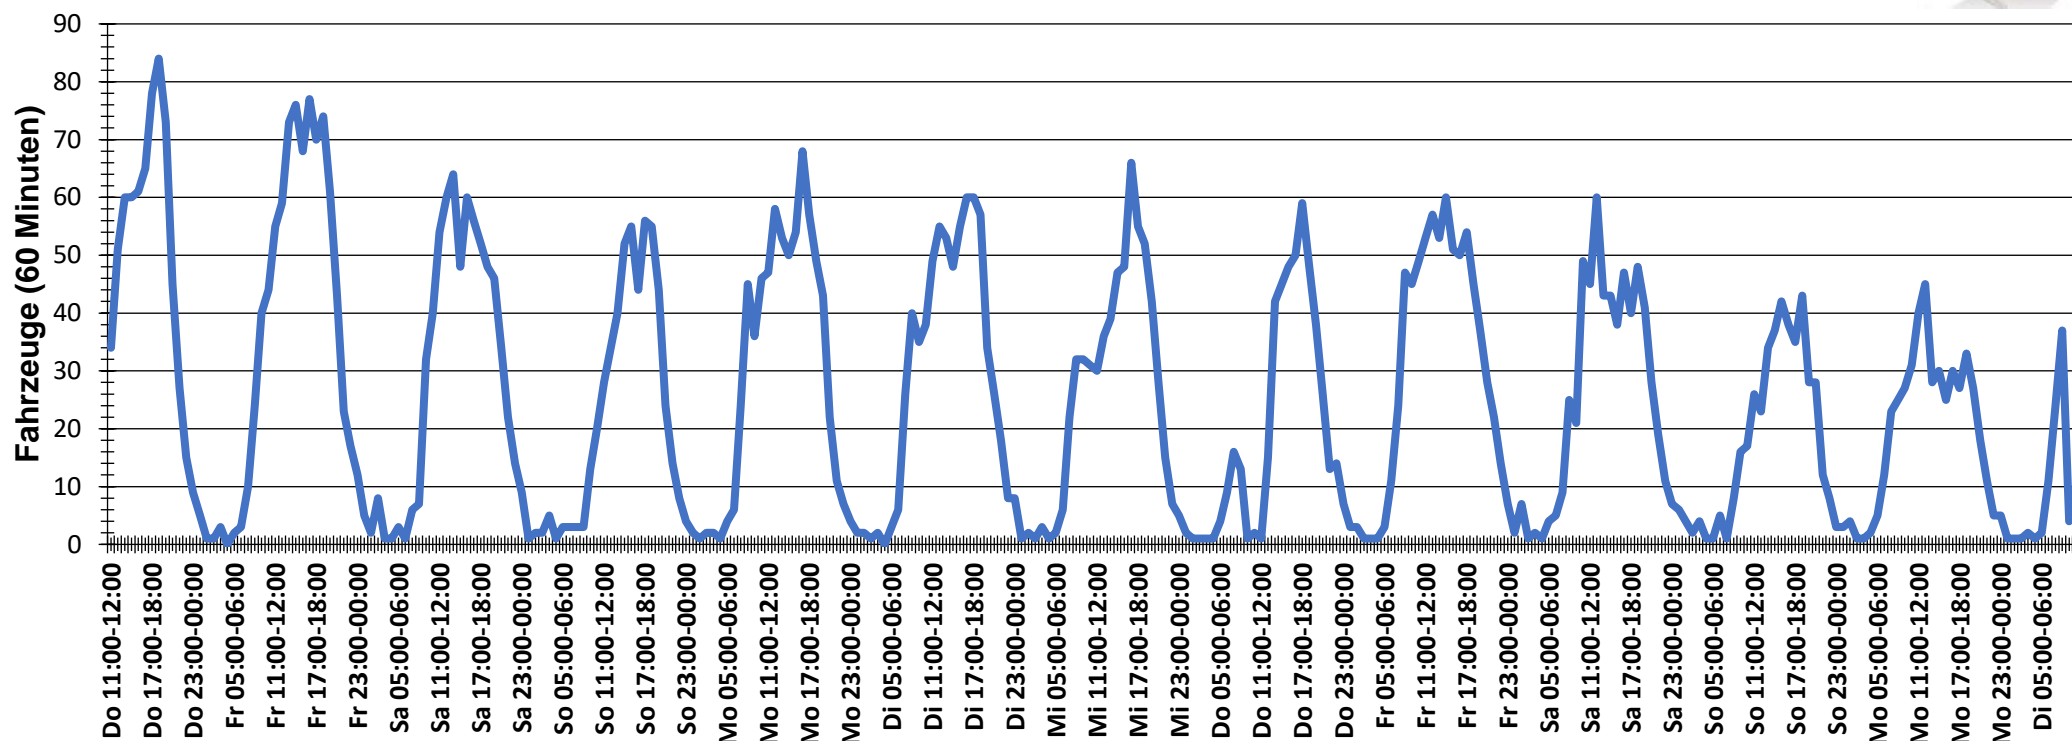

## Verlauf Anzahl der Fahrzeuge

<b>Auswertezeit</b> Donnerstag, 24. März 2022,11:00 - Dienstag, 5. April 2022,10:00						
<b>Tempolimit</b>	30 km/h	<b>Werte</b>	<b>Fahrzeuge</b>	<b>Vd[km/h]</b>	<b>Vmax[km/h]</b>	<b>V85 [km/h]</b>
<b>Geschwindigkeitsübertretung</b>	67,66 %	51476	7407	35	94	43
<b>DTV</b>	619					
<b>DJV</b>	225935					
<b>Fahrtrichtung</b>	Beide Richtungen					
<b>Bearbeiter:</b>	Verkehrswacht Wesermarsch					
<b>Kommentar:</b>	innerorts - 30 km/h					
<b>Messort:</b>	Elsfleth-Lienen, Am Liener Deich (K 213)					
<b>Ankommende Fahrzeuge Richtung:</b>	Süden					
<b>Abfahrende Fahrzeuge Richtung:</b>	Norden					

## Verlauf Mittlere und Maximale Geschwindigkeit

<b>Auswertezeit</b> Donnerstag, 24. März 2022,11:00 - Dienstag, 5. April 2022,10:00						
<b>Tempolimit</b>	30 km/h	<b>Werte</b>	<b>Fahrzeuge</b>	<b>Vd[km/h]</b>	<b>Vmax[km/h]</b>	<b>V85 [km/h]</b>
<b>Geschwindigkeitsübertretung</b>	67,66 %	51476	7407	35	94	43
<b>DTV</b>	619					
<b>DJV</b>	225935					
<b>Fahrtrichtung</b>	Beide Richtungen					
<b>Bearbeiter:</b>	Verkehrswacht Wesermarsch					
<b>Kommentar:</b>	innerorts - 30 km/h					
<b>Messort:</b>	Elsfleth-Lienen, Am Liener Deich (K 213)					
<b>Ankommende Fahrzeuge Richtung:</b>	Süden					
<b>Abfahrende Fahrzeuge Richtung:</b>	Norden					

## Verlauf V85, V50, V30

<b>Auswertezeit</b>	Donnerstag, 24. März 2022,11:00 - Dienstag, 5. April 2022,10:00					
<b>Tempolimit</b>	30 km/h	<b>Werte</b>	<b>Fahrzeuge</b>	<b>Vd[km/h]</b>	<b>Vmax[km/h]</b>	<b>V85 [km/h]</b>
<b>Geschwindigkeitsübertretung</b>	67,66 %	51476	7407	35	94	43
<b>DTV</b>	619					
<b>DJV</b>	225935					
<b>Fahrtrichtung</b>	Beide Richtungen					
<b>Bearbeiter:</b>	Verkehrswacht Wesermarsch					
<b>Kommentar:</b>	innerorts - 30 km/h					
<b>Messort:</b>	Elsfleth-Lienen, Am Liener Deich (K 213)					
<b>Ankommende Fahrzeuge Richtung:</b>	Süden					
<b>Abfahrende Fahrzeuge Richtung:</b>	Norden					