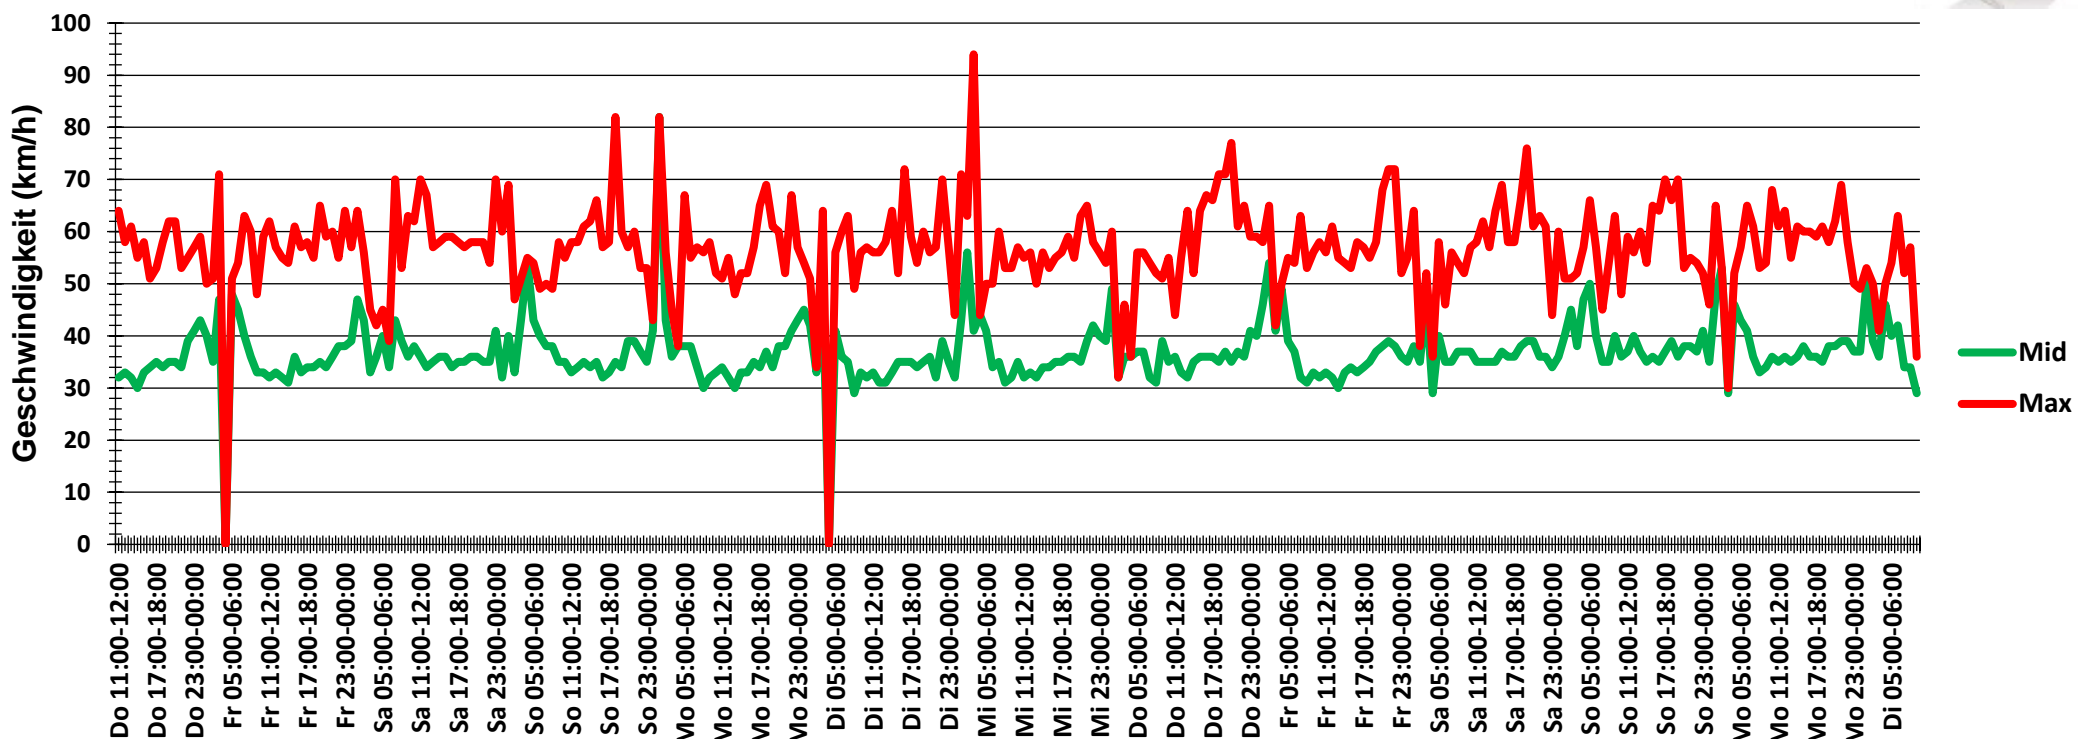

## Verlauf Anzahl der Fahrzeuge

<b>Auswertezeit</b> Donnerstag, 24. März 2022,11:00 - Dienstag, 5. April 2022,10:00						
<b>Tempolimit</b>	30 km/h	<b>Werte</b>	<b>Fahrzeuge</b>	<b>Vd[km/h]</b>	<b>Vmax[km/h]</b>	<b>V85 [km/h]</b>
<b>Geschwindigkeitsübertretung</b>	67,66 %	51476	7407	35	94	43
<b>DTV</b>	619					
<b>DJV</b>	225935					
<b>Fahrtrichtung</b>	Beide Richtungen					
<b>Bearbeiter:</b>	Verkehrswacht Wesermarsch					
<b>Kommentar:</b>	innerorts - 30 km/h					
<b>Messort:</b>	Elsfleth-Lienen, Am Liener Deich (K 213)					
<b>Ankommende Fahrzeuge Richtung:</b>	Süden					
<b>Abfahrende Fahrzeuge Richtung:</b>	Norden					

## Verlauf Mittlere und Maximale Geschwindigkeit

<b>Auswertezeit</b> Donnerstag, 24. März 2022,11:00 - Dienstag, 5. April 2022,10:00						
<b>Tempolimit</b>	30 km/h	<b>Werte</b>	<b>Fahrzeuge</b>	<b>Vd[km/h]</b>	<b>Vmax[km/h]</b>	<b>V85 [km/h]</b>
<b>Geschwindigkeitsübertretung</b>	67,66 %	51476	7407	35	94	43
<b>DTV</b>	619					
<b>DJV</b>	225935					
<b>Fahrtrichtung</b>	Beide Richtungen					
<b>Bearbeiter:</b>	Verkehrswacht Wesermarsch					
<b>Kommentar:</b>	innerorts - 30 km/h					
<b>Messort:</b>	Elsfleth-Lienen, Am Liener Deich (K 213)					
<b>Ankommende Fahrzeuge Richtung:</b>	Süden					
<b>Abfahrende Fahrzeuge Richtung:</b>	Norden					

## Verlauf V85, V50, V30

<b>Auswertezeit</b>	Donnerstag, 24. März 2022,11:00 - Dienstag, 5. April 2022,10:00					
<b>Tempolimit</b>	30 km/h	<b>Werte</b>	<b>Fahrzeuge</b>	<b>Vd[km/h]</b>	<b>Vmax[km/h]</b>	<b>V85 [km/h]</b>
<b>Geschwindigkeitsübertretung</b>	67,66 %	51476	7407	35	94	43
<b>DTV</b>	619					
<b>DJV</b>	225935					
<b>Fahrtrichtung</b>	Beide Richtungen					
<b>Bearbeiter:</b>	Verkehrswacht Wesermarsch					
<b>Kommentar:</b>	innerorts - 30 km/h					
<b>Messort:</b>	Elsfleth-Lienen, Am Liener Deich (K 213)					
<b>Ankommende Fahrzeuge Richtung:</b>	Süden					
<b>Abfahrende Fahrzeuge Richtung:</b>	Norden					