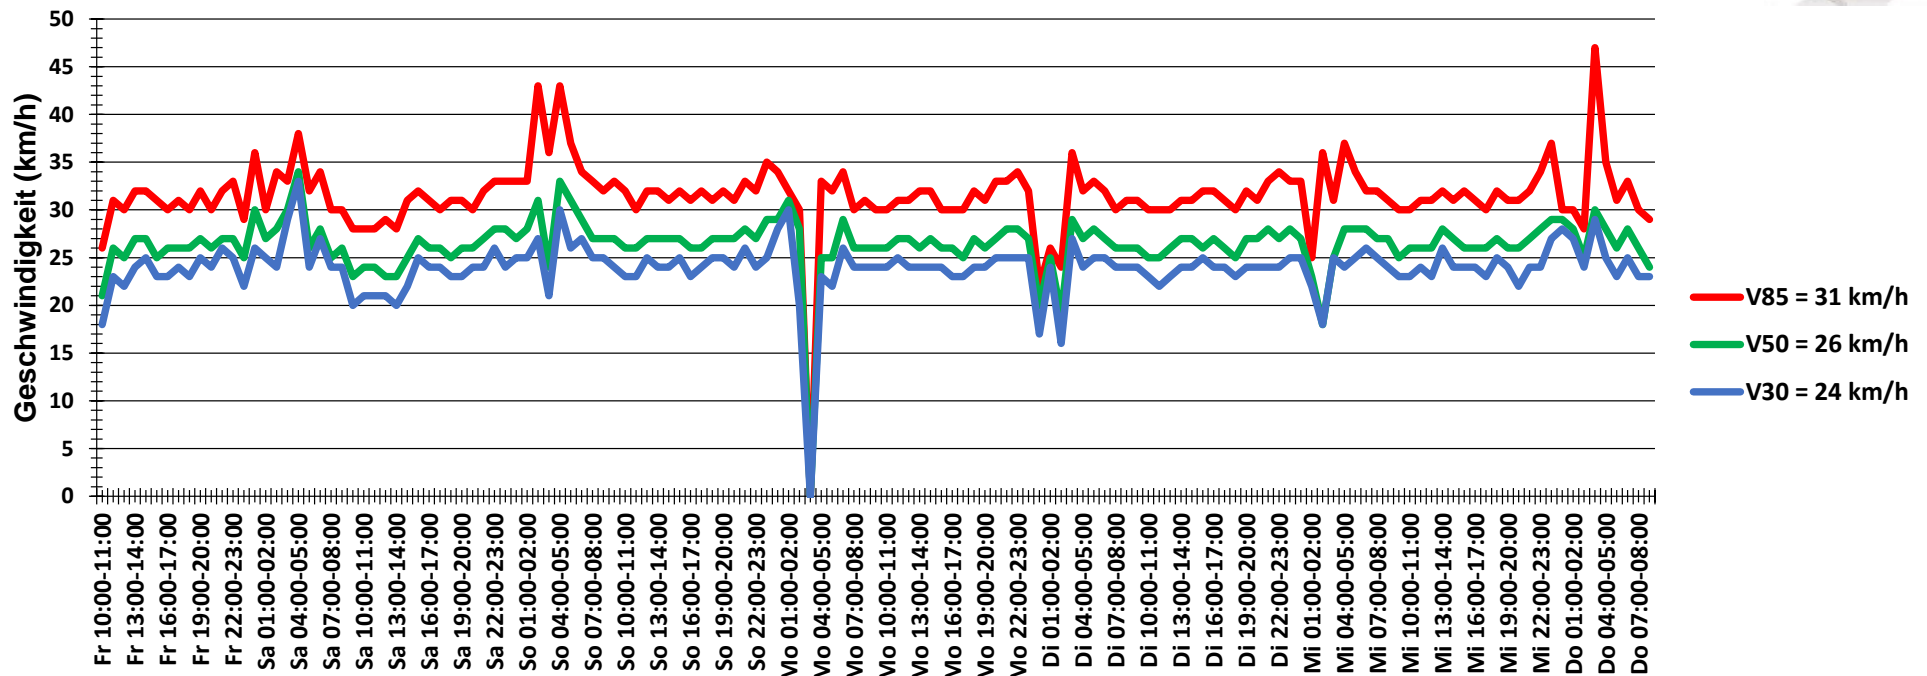

## Verlauf Anzahl der Fahrzeuge

<b>Auswertezeit</b>	Freitag, 17. September 2021,10:00 - Donnerstag, 23. September 2021,09:00					
<b>Tempolimit</b>	30 km/h	<b>Werte</b>	<b>Fahrzeuge</b>	<b>Vd[km/h]</b>	<b>Vmax[km/h]</b>	<b>V85 [km/h]</b>
<b>Geschwindigkeitsübertretung</b>	17,94 %	98777	10714	26	61	31
<b>DTV</b>	1798					
<b>DJV</b>	656270					
<b>Fahrtrichtung</b>	Beide Richtungen					
<b>Bearbeiter:</b>	Verkehrswacht Wesermarsch					
<b>Kommentar:</b>	innerorts - 30er-Zone					
<b>Messort:</b>	Brake, Wiesenstraße					
<b>Ankommende Fahrzeuge Richtung:</b>	Norden					
<b>Abfahrende Fahrzeuge Richtung:</b>	Süden					

## Verlauf Mittlere und Maximale Geschwindigkeit

<b>Auswertezeit</b> Freitag, 17. September 2021,10:00 - Donnerstag, 23. September 2021,09:00						
<b>Tempolimit</b>	30 km/h	<b>Werte</b>	<b>Fahrzeuge</b>	<b>Vd[km/h]</b>	<b>Vmax[km/h]</b>	<b>V85 [km/h]</b>
<b>Geschwindigkeitsübertretung</b>	17,94 %	98777	10714	26	61	31
<b>DTV</b>	1798					
<b>DJV</b>	656270					
<b>Fahrtrichtung</b>	Beide Richtungen					
<b>Bearbeiter:</b>	Verkehrswacht Wesermarsch					
<b>Kommentar:</b>	innerorts - 30er-Zone					
<b>Messort:</b>	Brake, Wiesenstraße					
<b>Ankommende Fahrzeuge Richtung:</b>	Norden					
<b>Abfahrende Fahrzeuge Richtung:</b>	Süden					

## Verlauf V85, V50, V30

<b>Auswertezeit</b>	Freitag, 17. September 2021,10:00 - Donnerstag, 23. September 2021,09:00					
<b>Tempolimit</b>	30 km/h	<b>Werte</b>	<b>Fahrzeuge</b>	<b>Vd[km/h]</b>	<b>Vmax[km/h]</b>	<b>V85 [km/h]</b>
<b>Geschwindigkeitsübertretung</b>	17,94 %	98777	10714	26	61	31
<b>DTV</b>	1798					
<b>DJV</b>	656270					
<b>Fahrtrichtung</b>	Beide Richtungen					
<b>Bearbeiter:</b>	Verkehrswacht Wesermarsch					
<b>Kommentar:</b>	innerorts - 30er-Zone					
<b>Messort:</b>	Brake, Wiesenstraße					
<b>Ankommende Fahrzeuge Richtung:</b>	Norden					
<b>Abfahrende Fahrzeuge Richtung:</b>	Süden					