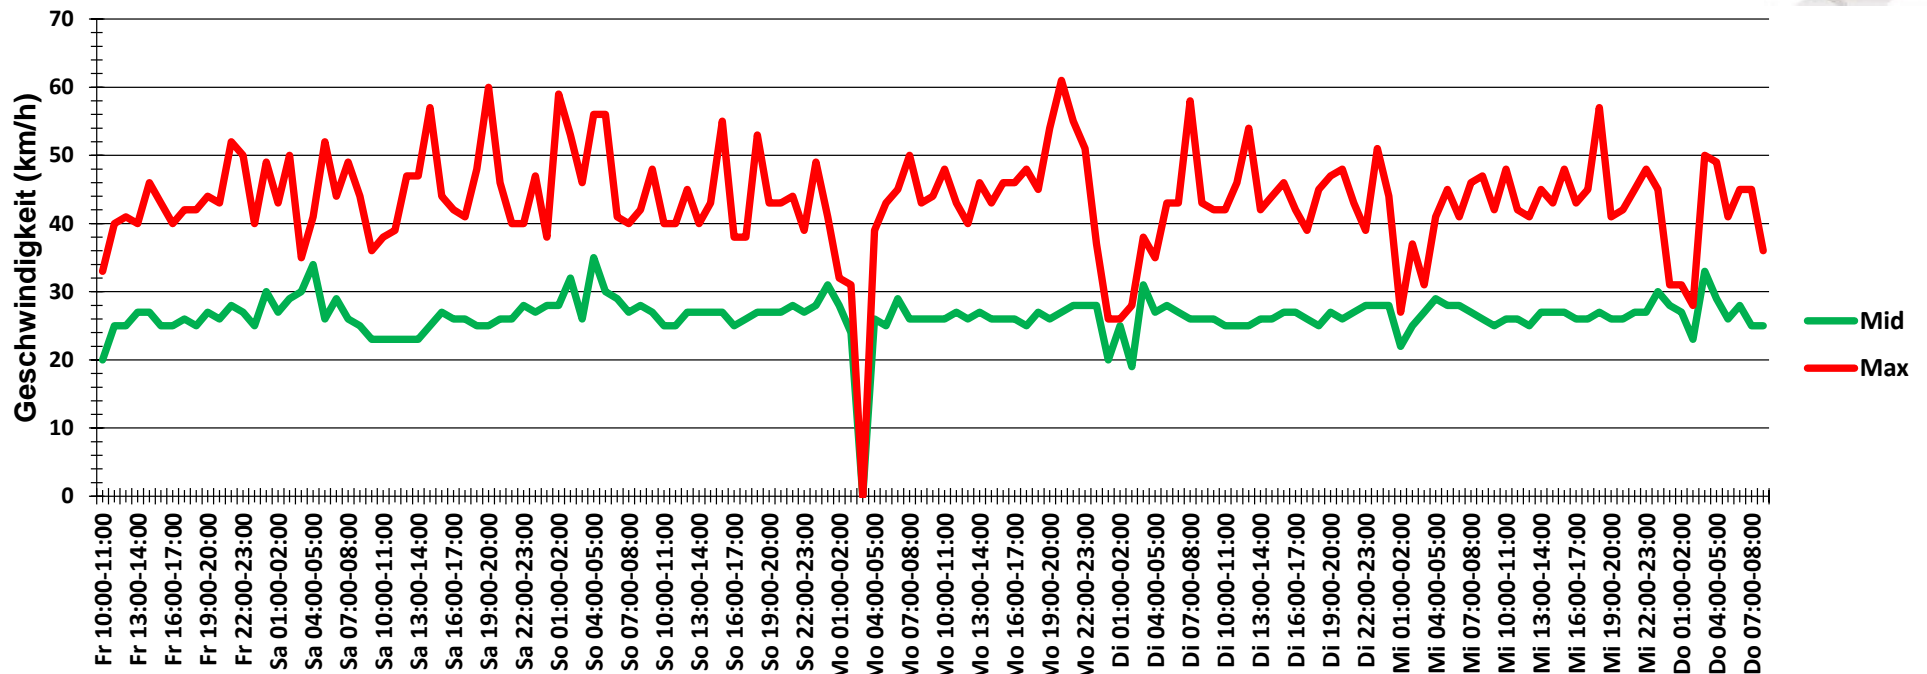

Verlauf Mittlere und Maximale Geschwindigkeit

Auswertezeit Freitag, 17. September 2021,10:00 - Donnerstag, 23. September 2021,09:00						
Tempolimit	30 km/h	Werte	Fahrzeuge	Vd[km/h]	Vmax[km/h]	V85 [km/h]
Geschwindigkeitsübertretung	17,94 %	98777	10714	26	61	31
DTV	1798					
DJV	656270					
Fahrtrichtung	Beide Richtungen					
Bearbeiter:	Verkehrswacht Wesermarsch					
Kommentar:	innerorts - 30er-Zone					
Messort:	Brake, Wiesenstraße					
Ankommende Fahrzeuge Richtung:	Norden					
Abfahrende Fahrzeuge Richtung:	Süden