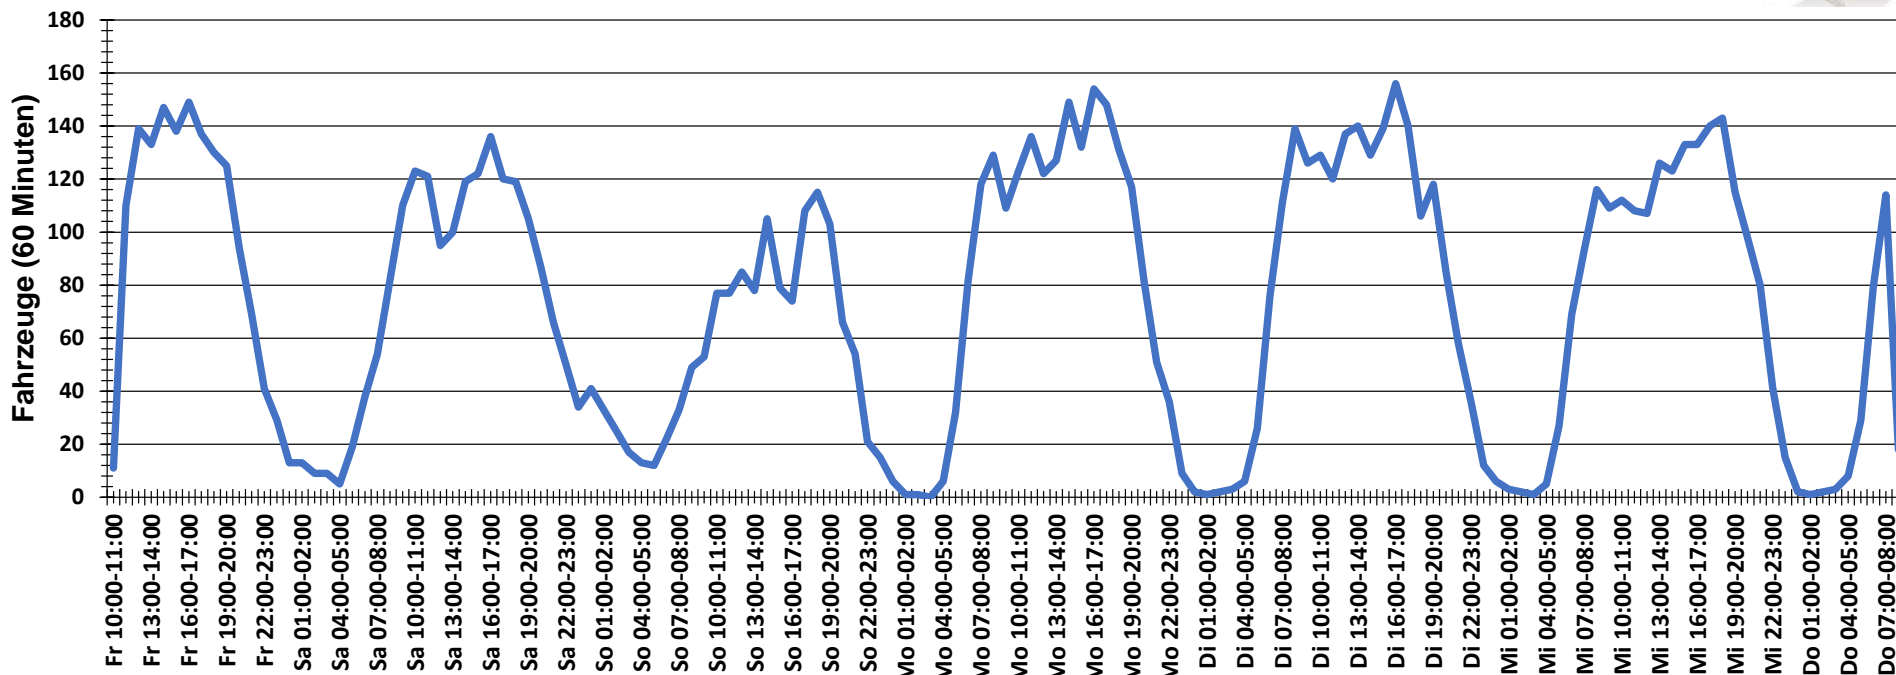

## Verteilung Geschwindigkeit

<b>Auswertezeit</b>	Freitag, 17. September 2021,10:00 - Donnerstag, 23. September 2021,09:00					
<b>Tempolimit</b>	30 km/h	<b>Werte</b>	<b>Fahrzeuge</b>	<b>Vd[km/h]</b>	<b>Vmax[km/h]</b>	<b>V85 [km/h]</b>
<b>Geschwindigkeitsübertretung</b>	17,94 %	98777	10714	26	61	31
<b>DTV</b>	1798					
<b>DJV</b>	656270					
<b>Fahrtrichtung</b>	Beide Richtungen					
<b>Bearbeiter:</b>	Verkehrswacht Wesermarsch					
<b>Kommentar:</b>	innerorts - 30er-Zone					
<b>Messort:</b>	Brake, Wiesenstraße					
<b>Ankommende Fahrzeuge Richtung:</b>	Norden					
<b>Abfahrende Fahrzeuge Richtung:</b>	Süden					

## Verlauf Anzahl der Fahrzeuge

<b>Auswertezeit</b>	Freitag, 17. September 2021,10:00 - Donnerstag, 23. September 2021,09:00					
<b>Tempolimit</b>	30 km/h	<b>Werte</b>	<b>Fahrzeuge</b>	<b>Vd[km/h]</b>	<b>Vmax[km/h]</b>	<b>V85 [km/h]</b>
<b>Geschwindigkeitsübertretung</b>	17,94 %	98777	10714	26	61	31
<b>DTV</b>	1798					
<b>DJV</b>	656270					
<b>Fahrtrichtung</b>	Beide Richtungen					
<b>Bearbeiter:</b>	Verkehrswacht Wesermarsch					
<b>Kommentar:</b>	innerorts - 30er-Zone					
<b>Messort:</b>	Brake, Wiesenstraße					
<b>Ankommende Fahrzeuge Richtung:</b>	Norden					
<b>Abfahrende Fahrzeuge Richtung:</b>	Süden					

## Verlauf V85, V50, V30

<b>Auswertezeit</b>	Freitag, 17. September 2021,10:00 - Donnerstag, 23. September 2021,09:00					
<b>Tempolimit</b>	30 km/h	<b>Werte</b>	<b>Fahrzeuge</b>	<b>Vd[km/h]</b>	<b>Vmax[km/h]</b>	<b>V85 [km/h]</b>
<b>Geschwindigkeitsübertretung</b>	17,94 %	98777	10714	26	61	31
<b>DTV</b>	1798					
<b>DJV</b>	656270					
<b>Fahrtrichtung</b>	Beide Richtungen					
<b>Bearbeiter:</b>	Verkehrswacht Wesermarsch					
<b>Kommentar:</b>	innerorts - 30er-Zone					
<b>Messort:</b>	Brake, Wiesenstraße					
<b>Ankommende Fahrzeuge Richtung:</b>	Norden					
<b>Abfahrende Fahrzeuge Richtung:</b>	Süden					