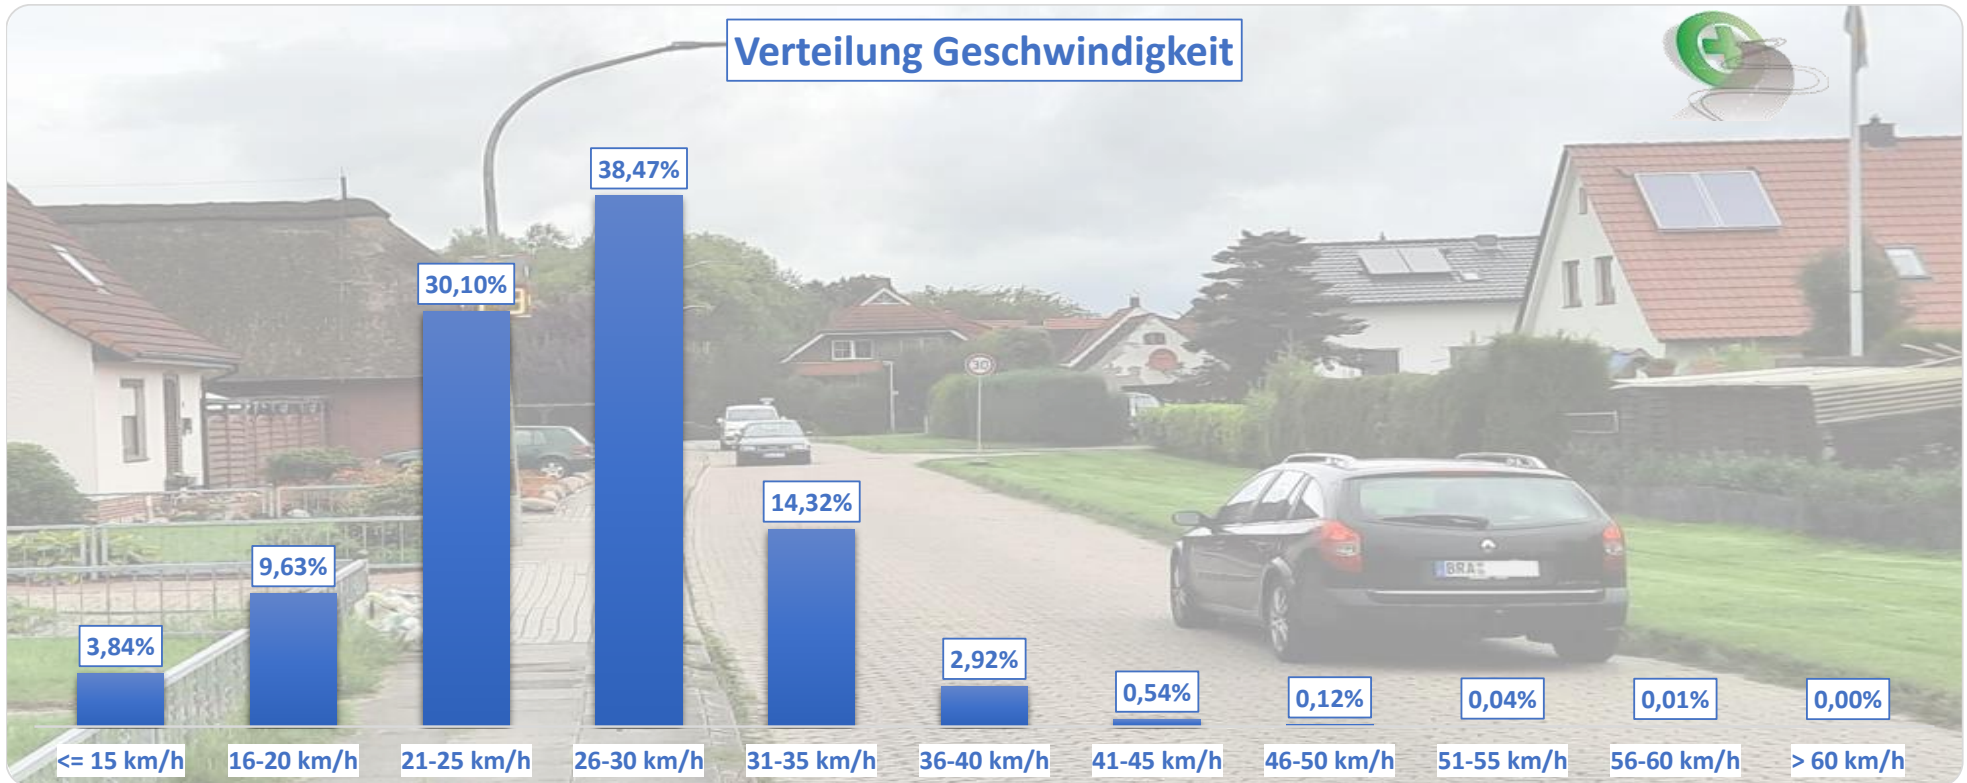

## Verteilung Geschwindigkeit

<b>Auswertezeit</b>	Freitag, 17. September 2021,10:00 - Donnerstag, 23. September 2021,09:00					
<b>Tempolimit</b>	30 km/h	<b>Werte</b>	<b>Fahrzeuge</b>	<b>Vd[km/h]</b>	<b>Vmax[km/h]</b>	<b>V85 [km/h]</b>
<b>Geschwindigkeitsübertretung</b>	17,94 %	98777	10714	26	61	31
<b>DTV</b>	1798					
<b>DJV</b>	656270					
<b>Fahrtrichtung</b>	Beide Richtungen					
<b>Bearbeiter:</b>	Verkehrswacht Wesermarsch					
<b>Kommentar:</b>	innerorts - 30er-Zone					
<b>Messort:</b>	Brake, Wiesenstraße					
<b>Ankommende Fahrzeuge Richtung:</b>	Norden					
<b>Abfahrende Fahrzeuge Richtung:</b>	Süden					

## Verlauf Anzahl der Fahrzeuge

<b>Auswertezeit</b>	Freitag, 17. September 2021,10:00 - Donnerstag, 23. September 2021,09:00					
<b>Tempolimit</b>	30 km/h	<b>Werte</b>	<b>Fahrzeuge</b>	<b>Vd[km/h]</b>	<b>Vmax[km/h]</b>	<b>V85 [km/h]</b>
<b>Geschwindigkeitsübertretung</b>	17,94 %	98777	10714	26	61	31
<b>DTV</b>	1798					
<b>DJV</b>	656270					
<b>Fahrtrichtung</b>	Beide Richtungen					
<b>Bearbeiter:</b>	Verkehrswacht Wesermarsch					
<b>Kommentar:</b>	innerorts - 30er-Zone					
<b>Messort:</b>	Brake, Wiesenstraße					
<b>Ankommende Fahrzeuge Richtung:</b>	Norden					
<b>Abfahrende Fahrzeuge Richtung:</b>	Süden					

## Verlauf V85, V50, V30

<b>Auswertezeit</b>	Freitag, 17. September 2021,10:00 - Donnerstag, 23. September 2021,09:00					
<b>Tempolimit</b>	30 km/h	<b>Werte</b>	<b>Fahrzeuge</b>	<b>Vd[km/h]</b>	<b>Vmax[km/h]</b>	<b>V85 [km/h]</b>
<b>Geschwindigkeitsübertretung</b>	17,94 %	98777	10714	26	61	31
<b>DTV</b>	1798					
<b>DJV</b>	656270					
<b>Fahrtrichtung</b>	Beide Richtungen					
<b>Bearbeiter:</b>	Verkehrswacht Wesermarsch					
<b>Kommentar:</b>	innerorts - 30er-Zone					
<b>Messort:</b>	Brake, Wiesenstraße					
<b>Ankommende Fahrzeuge Richtung:</b>	Norden					
<b>Abfahrende Fahrzeuge Richtung:</b>	Süden					