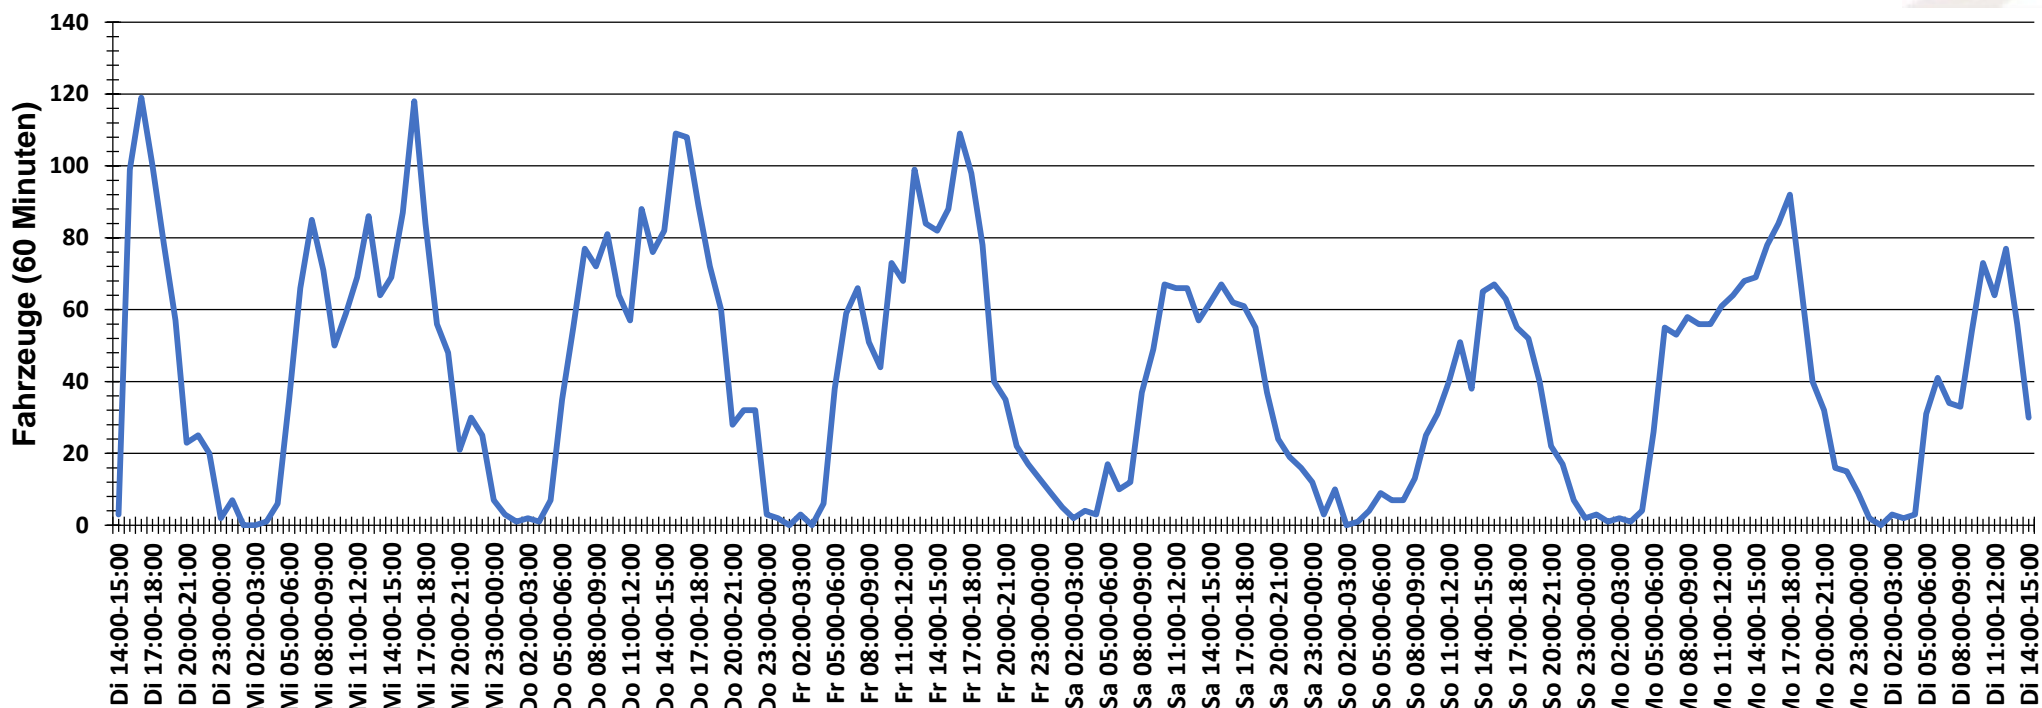

## Verteilung Geschwindigkeit

<b>Auswertzeit</b>	Dienstag, 25. September 2018,14:00 - Dienstag, 2. Oktober 2018,15:00					
<b>Tempolimit</b>	30 km/h	<b>Werte</b>	<b>Fahrzeuge</b>	<b>Vd[km/h]</b>	<b>Vmax[km/h]</b>	<b>V85 [km/h]</b>
<b>Geschwindigkeitsübertretung</b>	16,40 %	72068	7039	23	73	31
<b>DTV</b>	1000					
<b>DJV</b>	365000					
<b>Fahrtrichtung</b>	Beide Richtungen					
<b>Bearbeiter:</b>	Verkehrswacht Wesermarsch					
<b>Kommentar:</b>	innerorts - 30er-Zone					
<b>Messort:</b>	Elsfleth, Deichstraße					
<b>Ankommende Fahrzeuge Richtung:</b>	Norden					
<b>Abfahrende Fahrzeuge Richtung:</b>	Süden					

## Verlauf Anzahl der Fahrzeuge

<b>Auswertzeit</b> Dienstag, 25. September 2018,14:00 - Dienstag, 2. Oktober 2018,15:00	
<b>Tempolimit</b> 30 km/h	<b>Werte</b> <b>Fahrzeuge</b> <b>Vd[km/h]</b> <b>Vmax[km/h]</b> <b>V85 [km/h]</b>
<b>Geschwindigkeitsübertretung</b> 16,40 %	72068                      7039                      23                      73                      31
<b>DTV</b> 1000	
<b>DJV</b> 365000	
<b>Fahrtrichtung</b> Beide Richtungen	
<b>Bearbeiter:</b> Verkehrswacht Wesermarsch	
<b>Kommentar:</b> innerorts - 30er-Zone	
<b>Messort:</b> Elsfleth, Deichstraße	
<b>Ankommende Fahrzeuge Richtung:</b> Norden	
<b>Abfahrende Fahrzeuge Richtung:</b> Süden	

# Verlauf V85, V50, V30

<b>Auswertzeit</b>	Dienstag, 25. September 2018,14:00 - Dienstag, 2. Oktober 2018,15:00					
<b>Tempolimit</b>	30 km/h	<b>Werte</b>	<b>Fahrzeuge</b>	<b>Vd[km/h]</b>	<b>Vmax[km/h]</b>	<b>V85 [km/h]</b>
<b>Geschwindigkeitsübertretung</b>	16,40 %	72068	7039	23	73	31
<b>DTV</b>	1000					
<b>DJV</b>	365000					
<b>Fahrtrichtung</b>	Beide Richtungen					
<b>Bearbeiter:</b>	Verkehrswacht Wesermarsch					
<b>Kommentar:</b>	innerorts - 30er-Zone					
<b>Messort:</b>	Elsfleth, Deichstraße					
<b>Ankommende Fahrzeuge Richtung:</b>	Norden					
<b>Abfahrende Fahrzeuge Richtung:</b>	Süden					