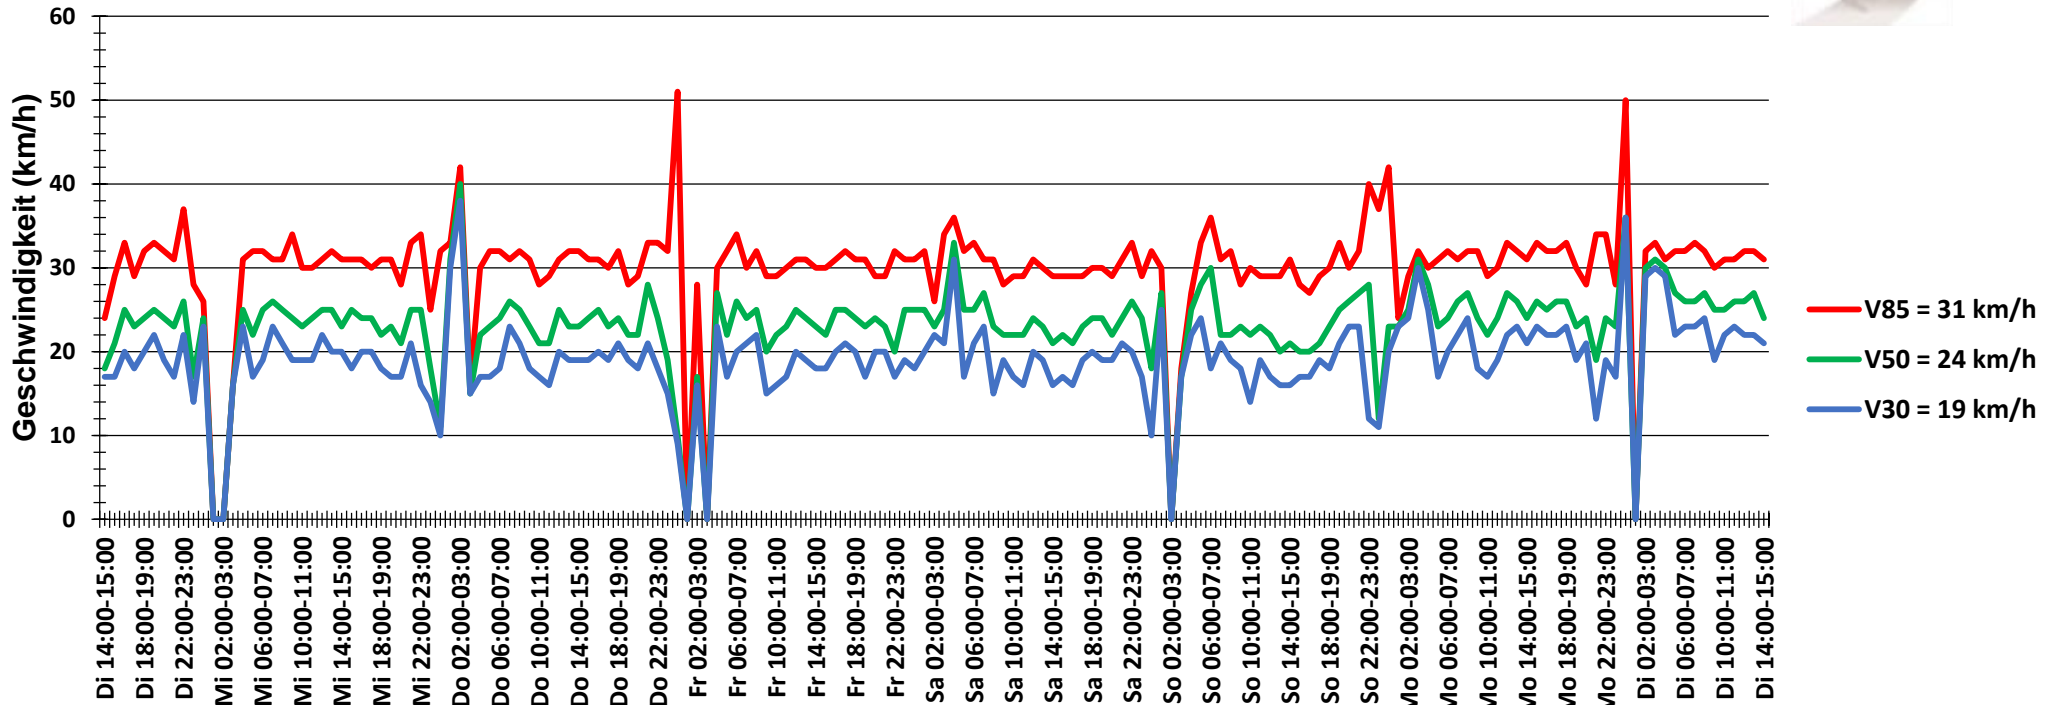

## Verlauf Anzahl der Fahrzeuge

<b>Auswertzeit</b> Dienstag, 25. September 2018,14:00 - Dienstag, 2. Oktober 2018,15:00	
<b>Tempolimit</b> 30 km/h	<b>Werte</b> <b>Fahrzeuge</b> <b>Vd[km/h]</b> <b>Vmax[km/h]</b> <b>V85 [km/h]</b>
<b>Geschwindigkeitsübertretung</b> 16,40 %	72068                      7039                      23                      73                      31
<b>DTV</b> 1000	
<b>DJV</b> 365000	
<b>Fahrtrichtung</b> Beide Richtungen	
<b>Bearbeiter:</b> Verkehrswacht Wesermarsch	
<b>Kommentar:</b> innerorts - 30er-Zone	
<b>Messort:</b> Elsfleth, Deichstraße	
<b>Ankommende Fahrzeuge Richtung:</b> Norden	
<b>Abfahrende Fahrzeuge Richtung:</b> Süden	

## Verlauf Mittlere und Maximale Geschwindigkeit

<b>Auswertzeit</b> Dienstag, 25. September 2018,14:00 - Dienstag, 2. Oktober 2018,15:00	
<b>Tempolimit</b>	30 km/h
<b>Geschwindigkeitsübertretung</b>	16,40 %
<b>DTV</b>	1000
<b>DJV</b>	365000
<b>Fahrtrichtung</b>	Beide Richtungen
<b>Bearbeiter:</b>	Verkehrswacht Wesermarsch
<b>Kommentar:</b>	innerorts - 30er-Zone
<b>Messort:</b>	Elsfleth, Deichstraße
<b>Ankommende Fahrzeuge Richtung:</b>	Norden
<b>Abfahrende Fahrzeuge Richtung:</b>	Süden

# Verlauf V85, V50, V30

<b>Auswertzeit</b>	Dienstag, 25. September 2018,14:00 - Dienstag, 2. Oktober 2018,15:00					
<b>Tempolimit</b>	30 km/h	<b>Werte</b>	<b>Fahrzeuge</b>	<b>Vd[km/h]</b>	<b>Vmax[km/h]</b>	<b>V85 [km/h]</b>
<b>Geschwindigkeitsübertretung</b>	16,40 %	72068	7039	23	73	31
<b>DTV</b>	1000					
<b>DJV</b>	365000					
<b>Fahrtrichtung</b>	Beide Richtungen					
<b>Bearbeiter:</b>	Verkehrswacht Wesermarsch					
<b>Kommentar:</b>	innerorts - 30er-Zone					
<b>Messort:</b>	Elsfleth, Deichstraße					
<b>Ankommende Fahrzeuge Richtung:</b>	Norden					
<b>Abfahrende Fahrzeuge Richtung:</b>	Süden					