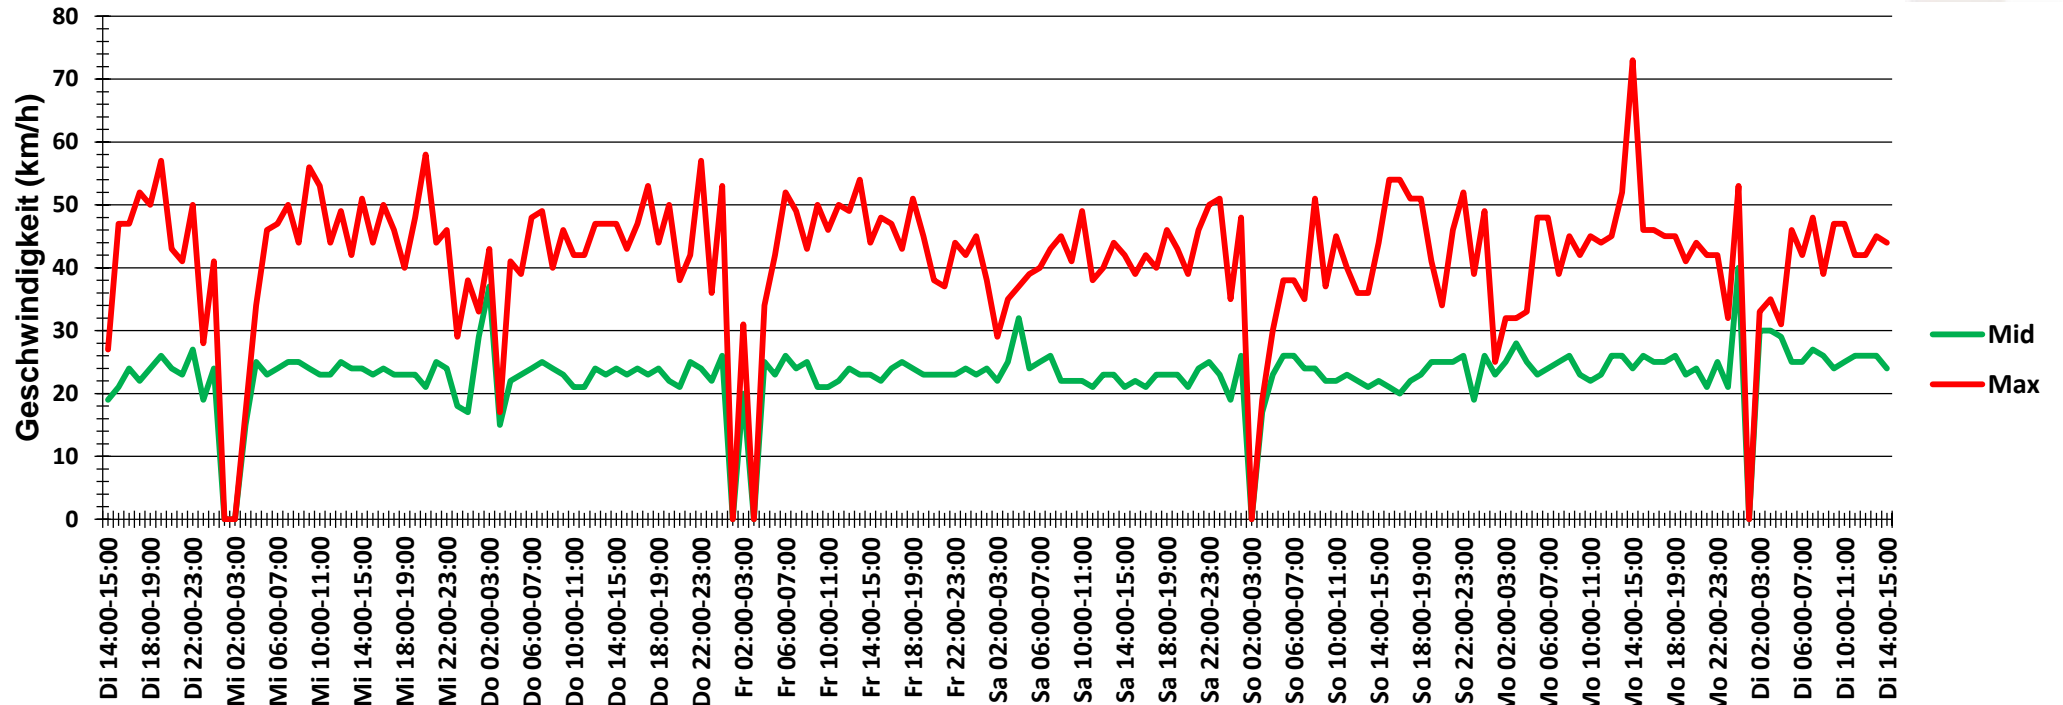

Verlauf Mittlere und Maximale Geschwindigkeit

Auswertzeit Dienstag, 25. September 2018,14:00 - Dienstag, 2. Oktober 2018,15:00	
Tempolimit	30 km/h
Geschwindigkeitsübertretung	16,40 %
DTV	1000
DJV	365000
Fahrtrichtung	Beide Richtungen
Bearbeiter:	Verkehrswacht Wesermarsch
Kommentar:	innerorts - 30er-Zone
Messort:	Elsfleth, Deichstraße
Ankommende Fahrzeuge Richtung:	Norden
Abfahrende Fahrzeuge Richtung:	Süden

	Werte	Fahrzeuge	Vd[km/h]	Vmax[km/h]	V85 [km/h]
	72068	7039	23	73	31