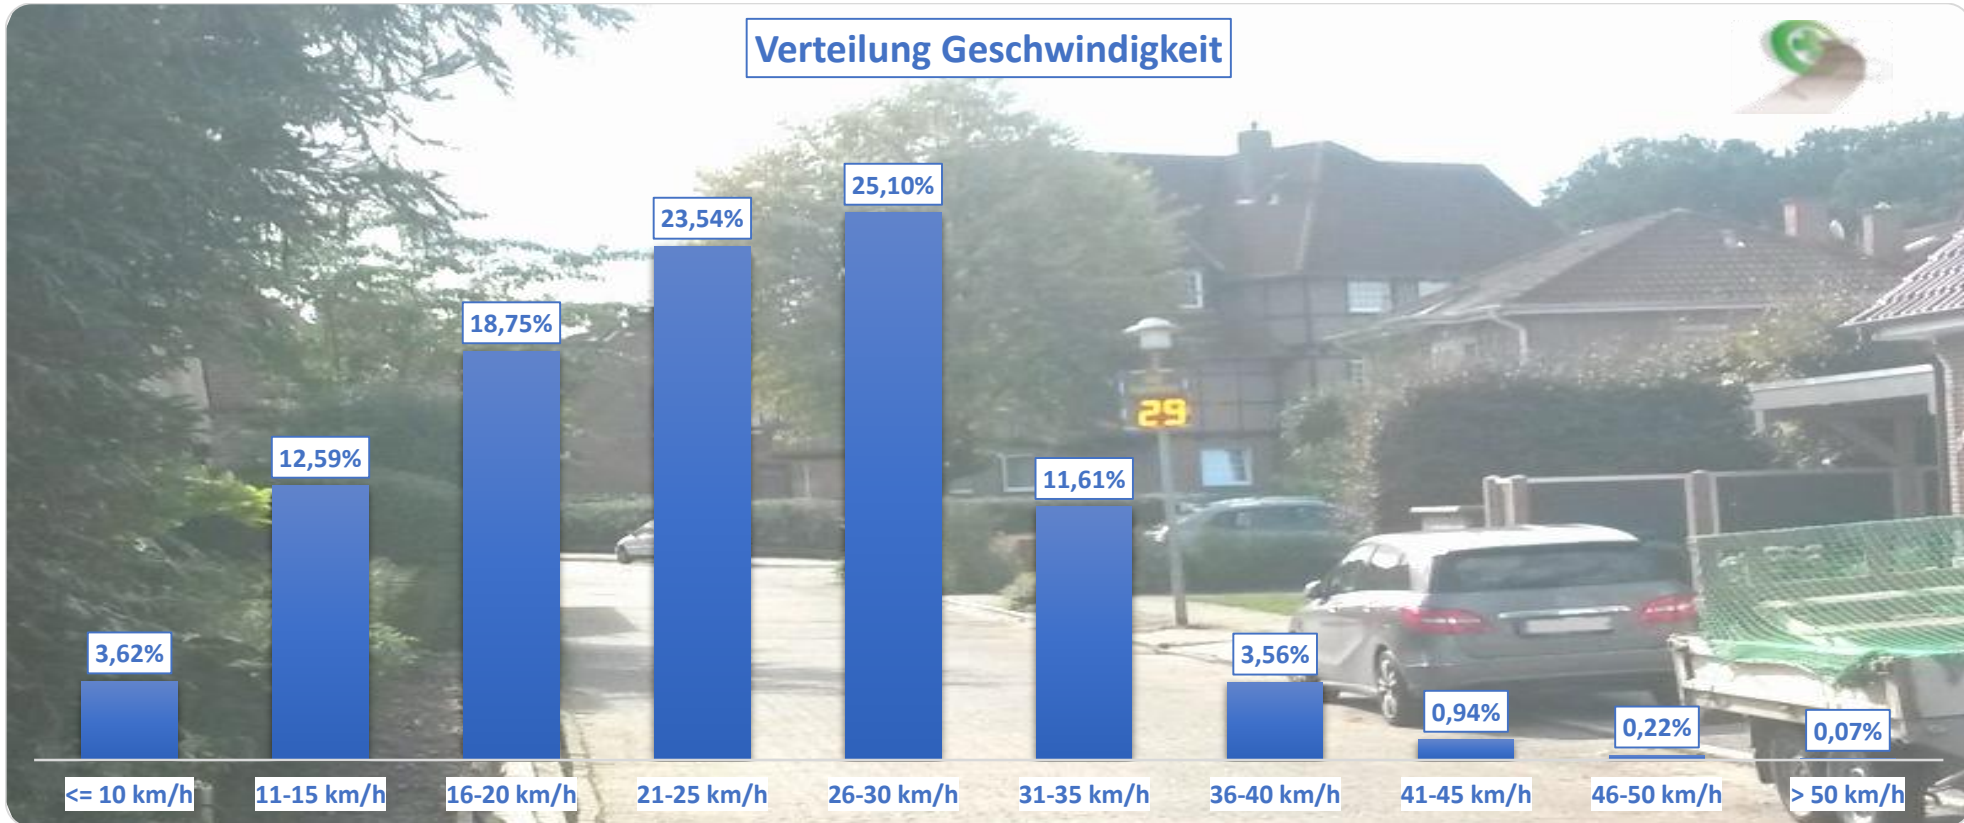

## Verteilung Geschwindigkeit

<b>Auswertzeit</b>	Dienstag, 25. September 2018,14:00 - Dienstag, 2. Oktober 2018,15:00					
<b>Tempolimit</b>	30 km/h	<b>Werte</b>	<b>Fahrzeuge</b>	<b>Vd[km/h]</b>	<b>Vmax[km/h]</b>	<b>V85 [km/h]</b>
<b>Geschwindigkeitsübertretung</b>	16,40 %	72068	7039	23	73	31
<b>DTV</b>	1000					
<b>DJV</b>	365000					
<b>Fahrtrichtung</b>	Beide Richtungen					
<b>Bearbeiter:</b>	Verkehrswacht Wesermarsch					
<b>Kommentar:</b>	innerorts - 30er-Zone					
<b>Messort:</b>	Elsfleth, Deichstraße					
<b>Ankommende Fahrzeuge Richtung:</b>	Norden					
<b>Abfahrende Fahrzeuge Richtung:</b>	Süden					

## Verlauf Anzahl der Fahrzeuge

<b>Auswertzeit</b> Dienstag, 25. September 2018,14:00 - Dienstag, 2. Oktober 2018,15:00	
<b>Tempolimit</b> 30 km/h	<b>Werte</b> <b>Fahrzeuge</b> <b>Vd[km/h]</b> <b>Vmax[km/h]</b> <b>V85 [km/h]</b>
<b>Geschwindigkeitsübertretung</b> 16,40 %	72068                      7039                      23                      73                      31
<b>DTV</b> 1000	
<b>DJV</b> 365000	
<b>Fahrtrichtung</b> Beide Richtungen	
<b>Bearbeiter:</b> Verkehrswacht Wesermarsch	
<b>Kommentar:</b> innerorts - 30er-Zone	
<b>Messort:</b> Elsfleth, Deichstraße	
<b>Ankommende Fahrzeuge Richtung:</b> Norden	
<b>Abfahrende Fahrzeuge Richtung:</b> Süden	

## Verlauf Mittlere und Maximale Geschwindigkeit

<b>Auswertzeit</b> Dienstag, 25. September 2018,14:00 - Dienstag, 2. Oktober 2018,15:00	
<b>Tempolimit</b>	30 km/h
<b>Geschwindigkeitsübertretung</b>	16,40 %
<b>DTV</b>	1000
<b>DJV</b>	365000
<b>Fahrtrichtung</b>	Beide Richtungen
<b>Bearbeiter:</b>	Verkehrswacht Wesermarsch
<b>Kommentar:</b>	innerorts - 30er-Zone
<b>Messort:</b>	Elsfleth, Deichstraße
<b>Ankommende Fahrzeuge Richtung:</b>	Norden
<b>Abfahrende Fahrzeuge Richtung:</b>	Süden